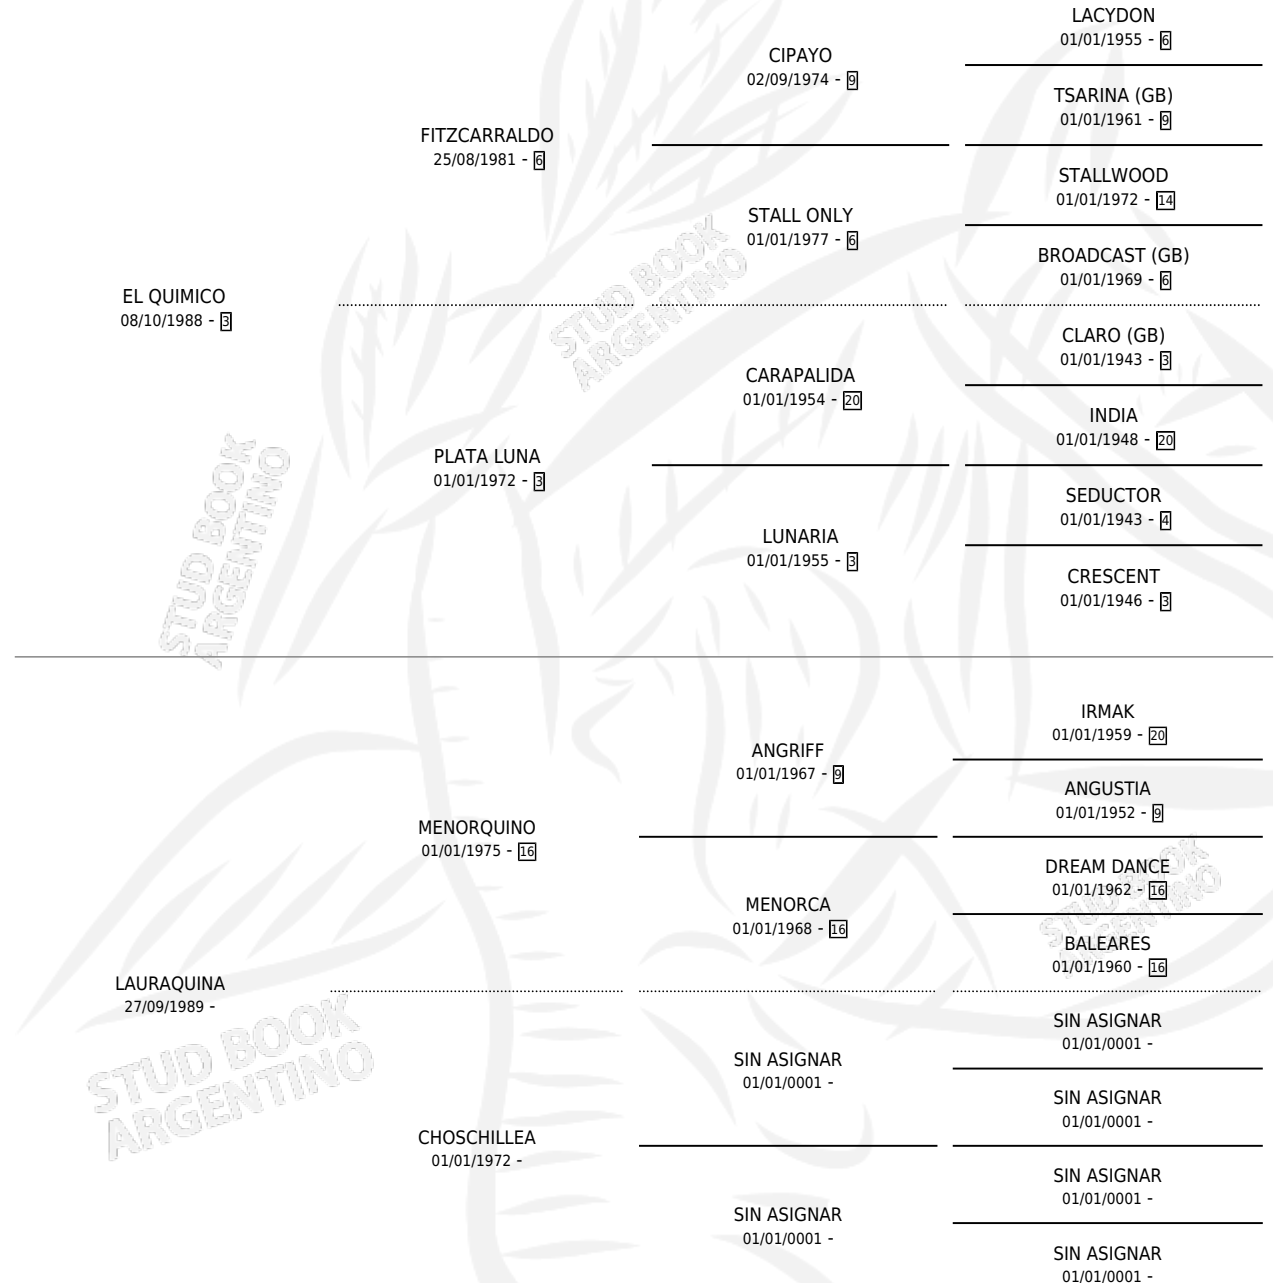

SILVER LAURA

por EL QUIMICO y LAURAQUINA por MENORQUINO

Argentina · Hembra · Alazan · SP · 02/11/1996
Familia · Volumen 36

ESTADO

TIPIFICACIÓN SANGUÍNEA	✓
TIPIFICACIÓN POR ADN	✓
PASAPORTE	X
IDENTIFICACIÓN POR MICROCHIP	X
REPRODUCTOR	✓

Lugar de nacimiento: Doña Nieves

Criador: Benavidez Luis Abelardo

~

HIJOS

	MACHOS	HEMBRAS
1 NACIERON	0	1

SIN ACTUACIONES

PEDIGREE

S