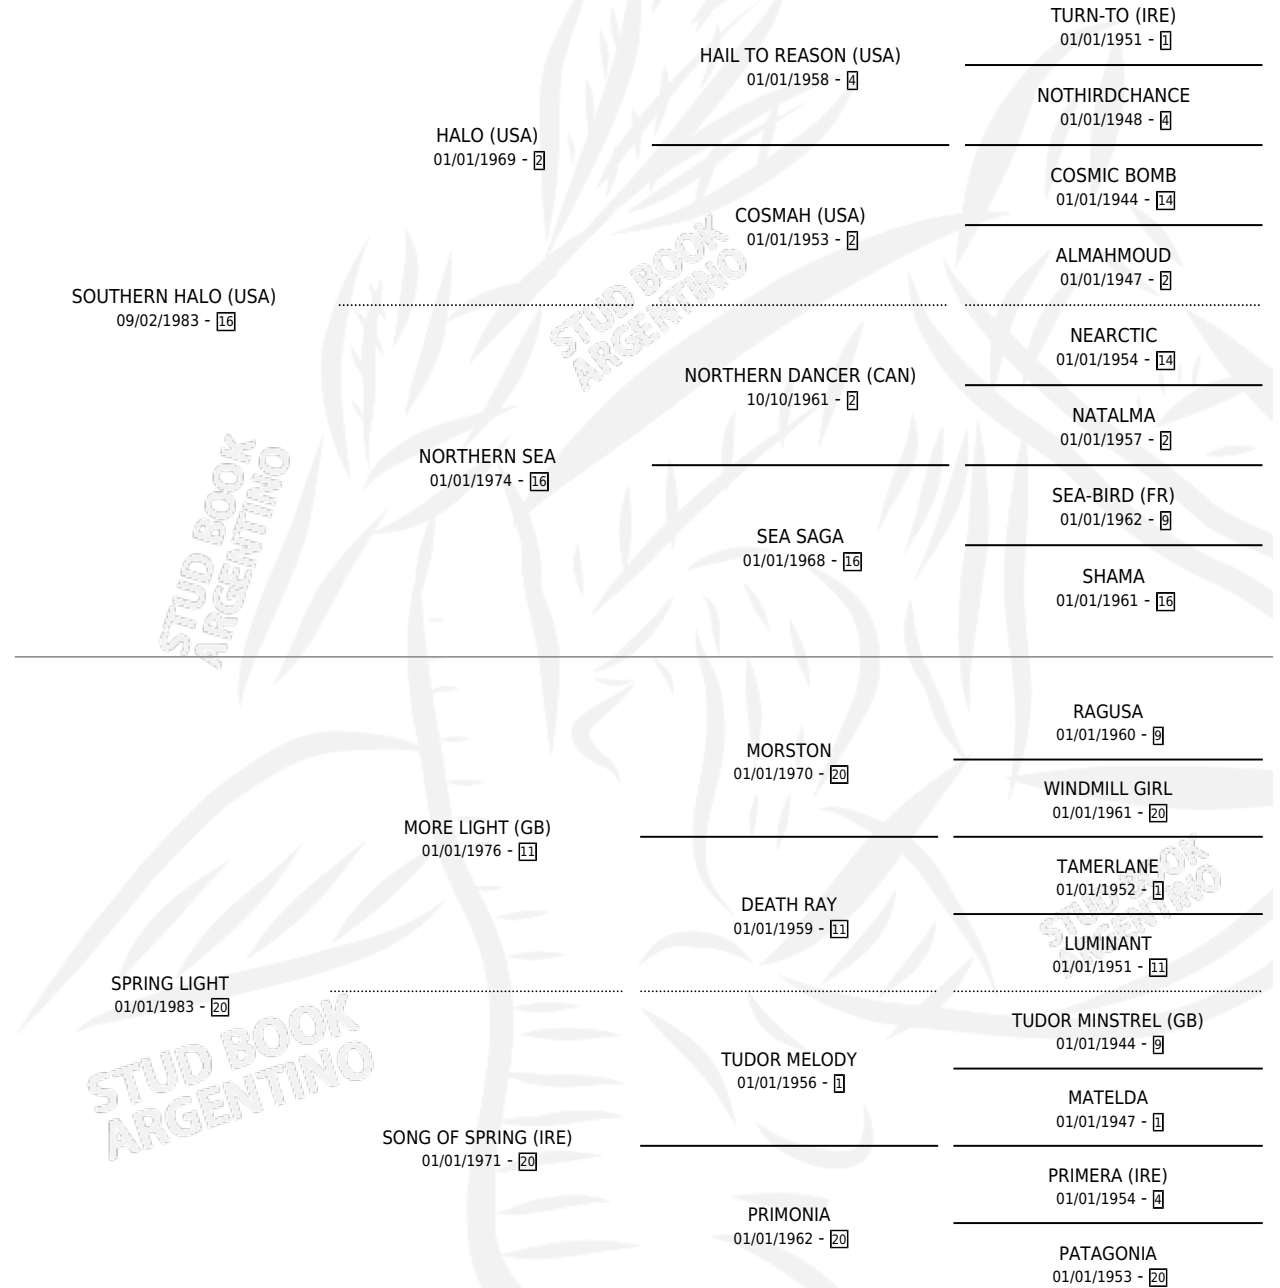

SUN SPRING

por SOUTHERN HALO (USA) y SPRING LIGHT por MORE LIGHT (GB)

Argentina · Hembra · Zaino · SP · 03/11/1996
Familia 20-c · Volumen 36

ESTADO

TIPIFICACIÓN SANGUÍNEA	✓
TIPIFICACIÓN POR ADN	X
PASAPORTE	X
IDENTIFICACIÓN POR MICROCHIP	X
REPRODUCTOR	X

Lugar de nacimiento: La Quebrada
Criador: La Quebrada

PEDIGREE

EXPORTACIÓN / IMPORTACIÓN

FECHA	MOVIMIENTO	PAÍS
25/10/1999	EXPORTADO	ESTADOS UNIDOS

~

CAMPAÑA

Solo carreras oficiales de Argentina

POR EDAD