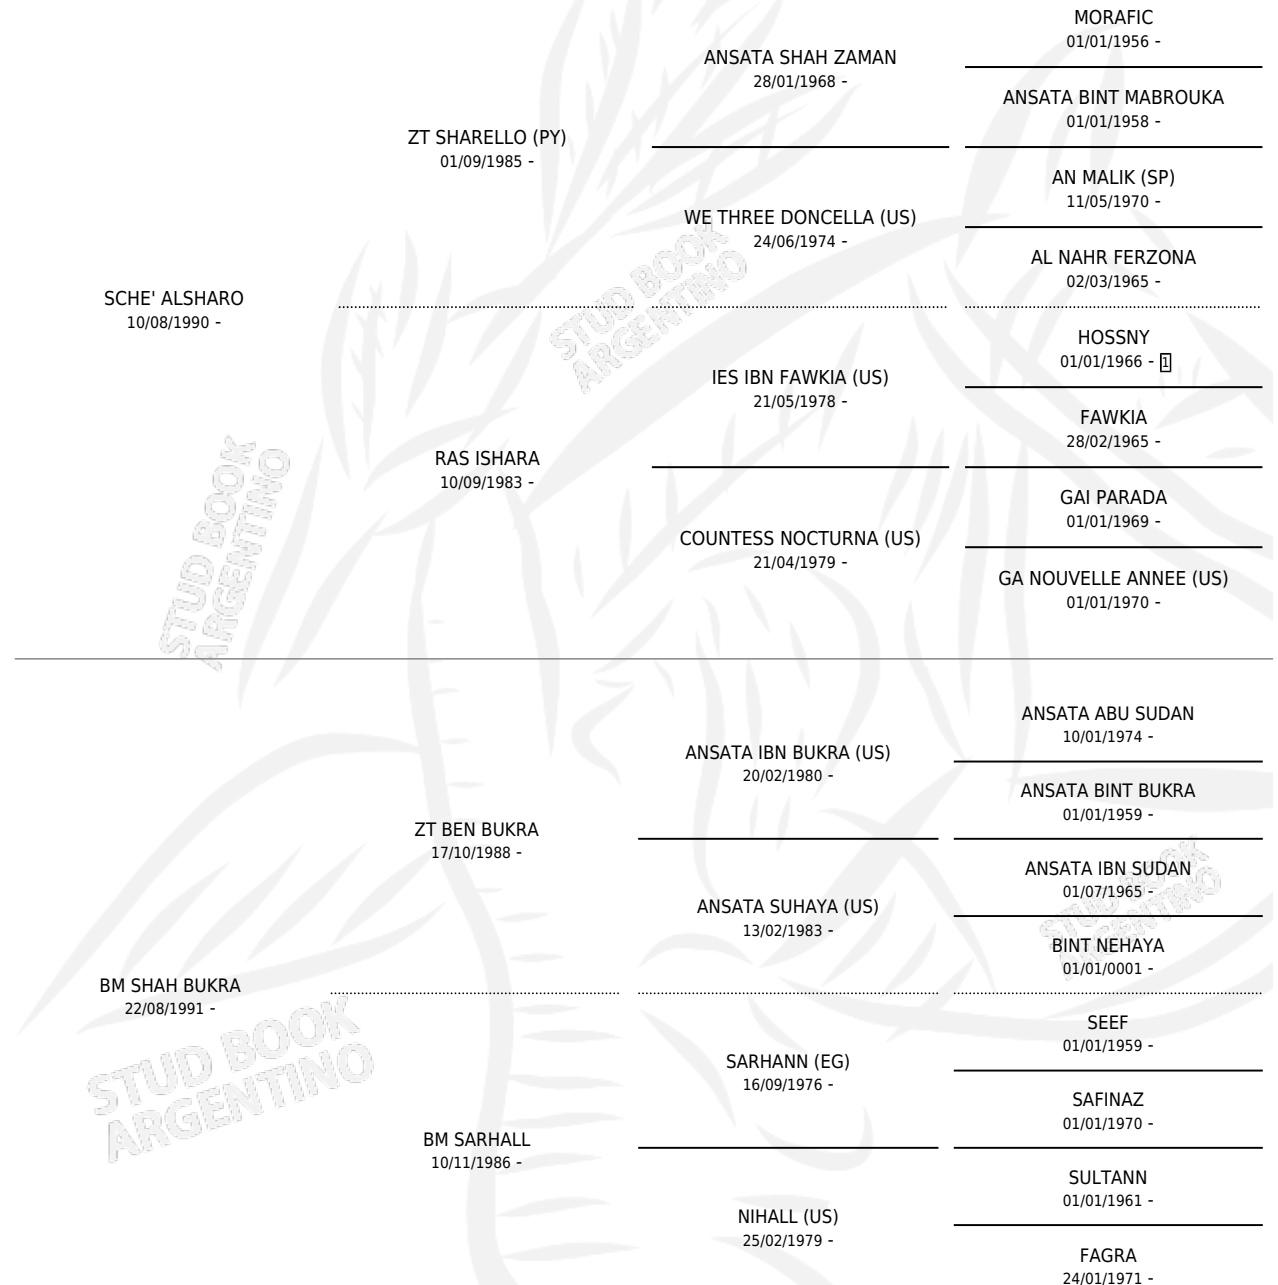

LO-ALBUKRA

por SCHE' ALSHARO y BM SHAH BUKRA por ZT BEN BUKRA

Argentina · Hembra · Tordillo · AP · 21/11/1996
Familia · Volumen 36

ESTADO

TIPIFICACIÓN SANGUÍNEA	✓
TIPIFICACIÓN POR ADN	X
PASAPORTE	X
IDENTIFICACIÓN POR MICROCHIP	X
REPRODUCTOR	X

Lugar de nacimiento: Abenamar
Criador: Sin dato

PEDIGREE

LO-ALBUKRA

Datos oficiales del Stud Book Argentino

Documento generado el 15/05/2026

studbook.org.ar