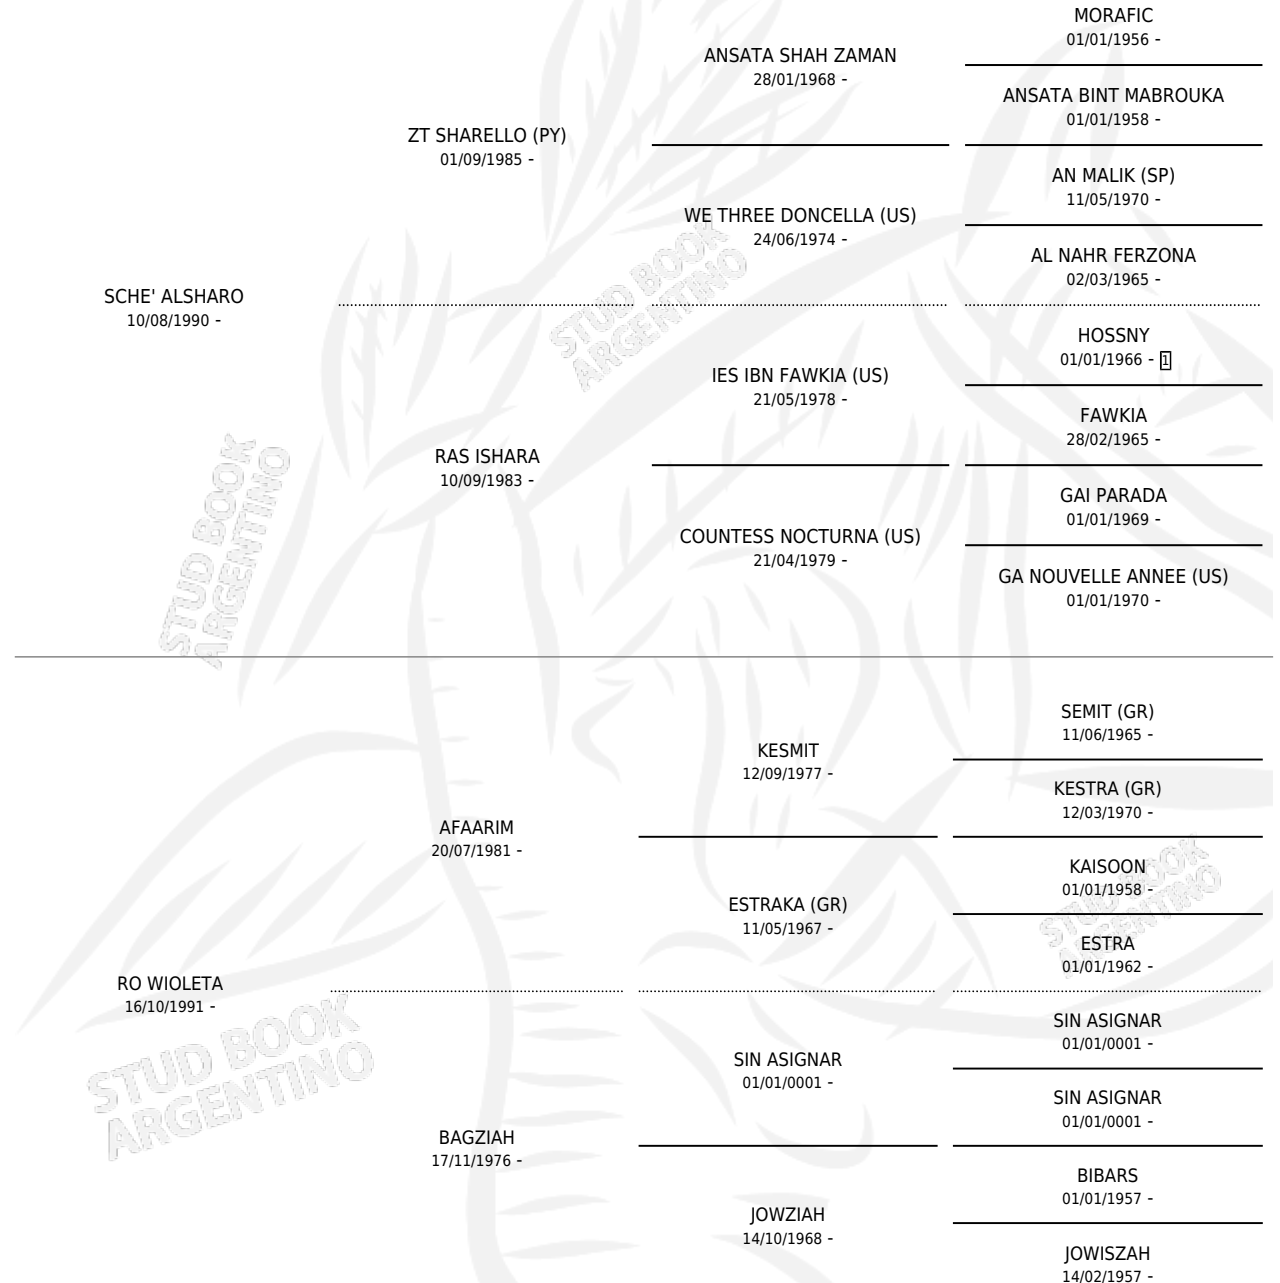

LO-WIOSHARA

por SCHE' ALSHARO y RO WIOLETA por AFAARIM

Argentina · Hembra · Tordillo · AP · 25/11/1996
Familia · Volumen 36

ESTADO

| | |
|------------------------------|---|
| TIPIFICACIÓN SANGUÍNEA | ✓ |
| TIPIFICACIÓN POR ADN | X |
| PASAPORTE | X |
| IDENTIFICACIÓN POR MICROCHIP | X |
| REPRODUCTOR | X |

Lugar de nacimiento: Abenamar

Criador: Sin dato

PEDIGREE

LO-WIOSHARA

Datos oficiales del Stud Book Argentino

Documento generado el 10/05/2026

studbook.org.ar