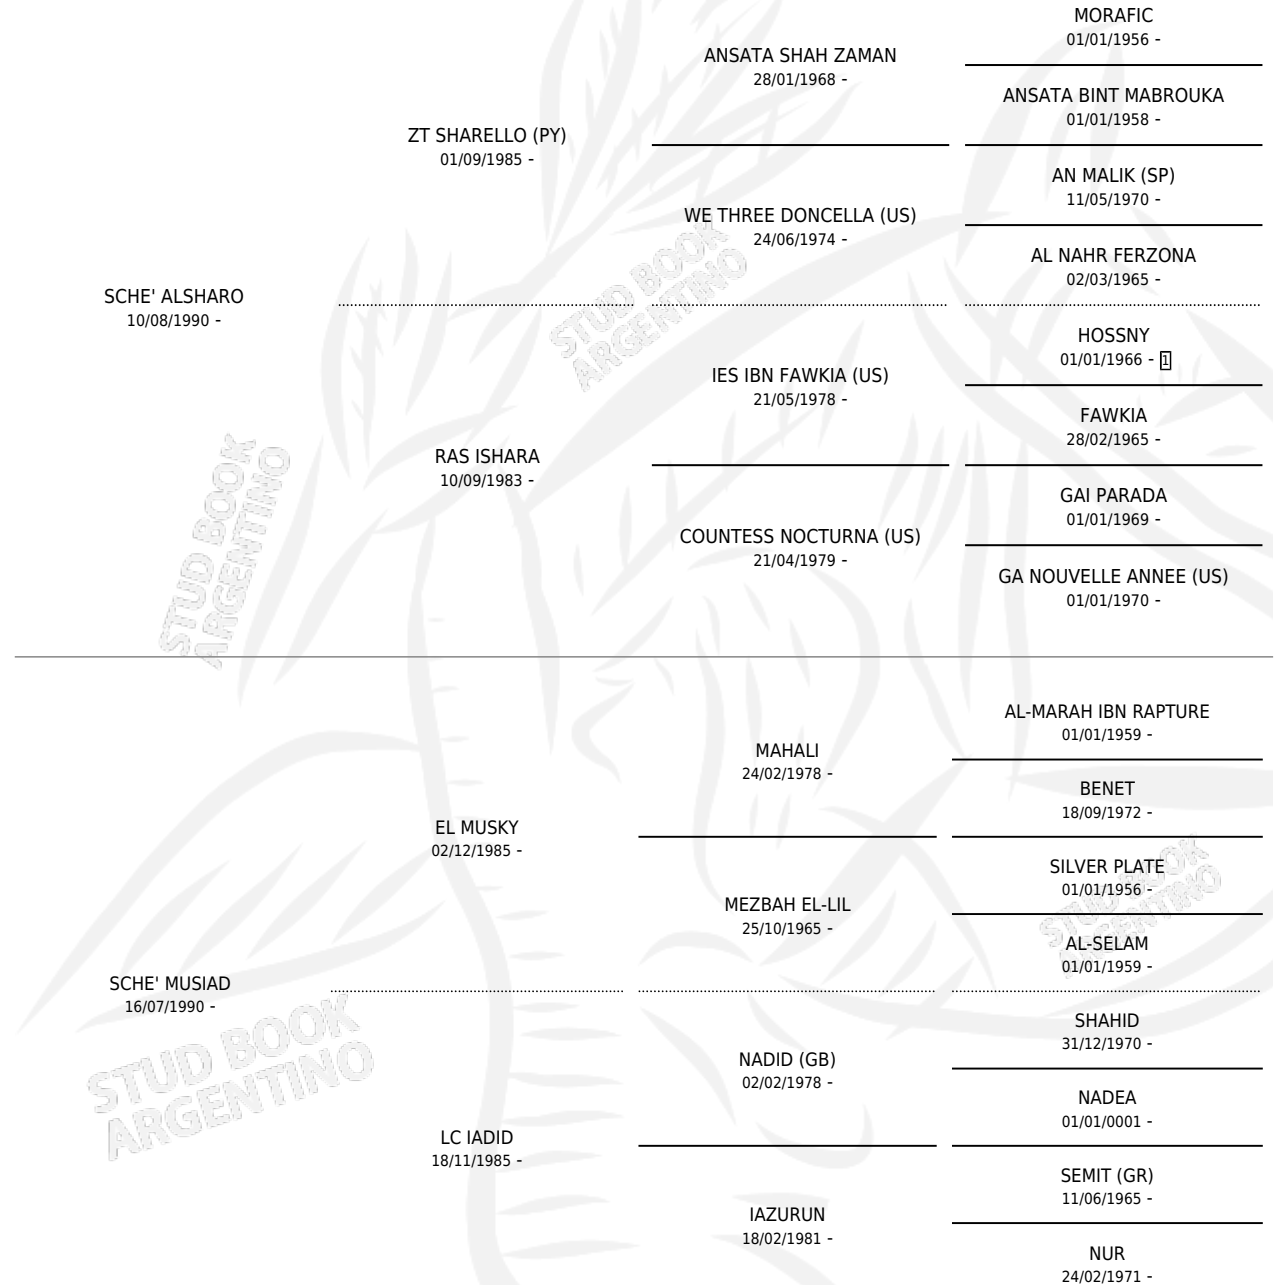

LO-ALMUSIAD

por SCHE' ALSHARO y SCHE' MUSIAD por EL MUSKY

Argentina · Macho · Tordillo · AP · 28/11/1996
Familia · Volumen 36

ESTADO

TIPIFICACIÓN SANGUÍNEA	✓
TIPIFICACIÓN POR ADN	X
PASAPORTE	X
IDENTIFICACIÓN POR MICROCHIP	X
REPRODUCTOR	X

Lugar de nacimiento: Abenamar

Criador: Sin dato

PEDIGREE

LO-ALMUSIAD

Datos oficiales del Stud Book Argentino

Documento generado el 14/05/2026

studbook.org.ar