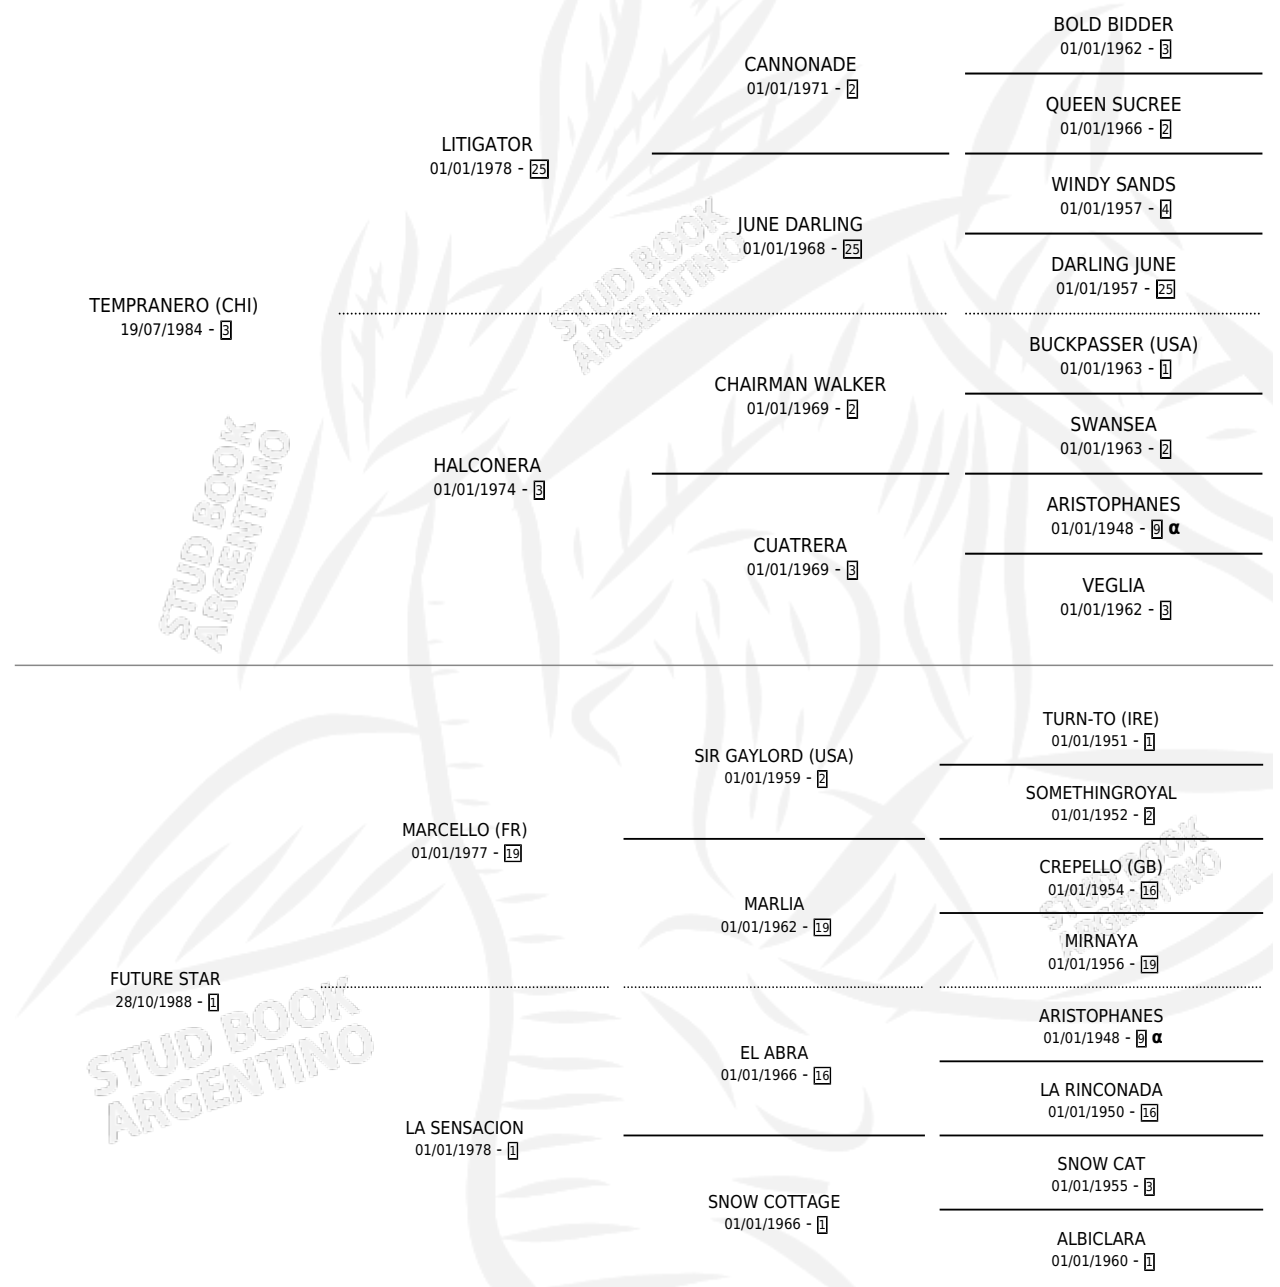

PORTUGUESITO

por **TEMPRANERO (CHI)** y **FUTURE STAR** por **MARCELLO (FR)**

Argentina · Macho · Zaino · SP · 19/11/1996
Familia 1-e · Volumen 36

ESTADO

TIPIFICACIÓN SANGUÍNEA	X
TIPIFICACIÓN POR ADN	X
PASAPORTE	X
IDENTIFICACIÓN POR MICROCHIP	X
REPRODUCTOR	X

Lugar de nacimiento: El Alfalfar
Criador: Sin dato

PEDIGREE

INBREEDING : α

PORTUGUESITO

Datos oficiales del Stud Book Argentino

Documento generado el 14/05/2026

studbook.org.ar