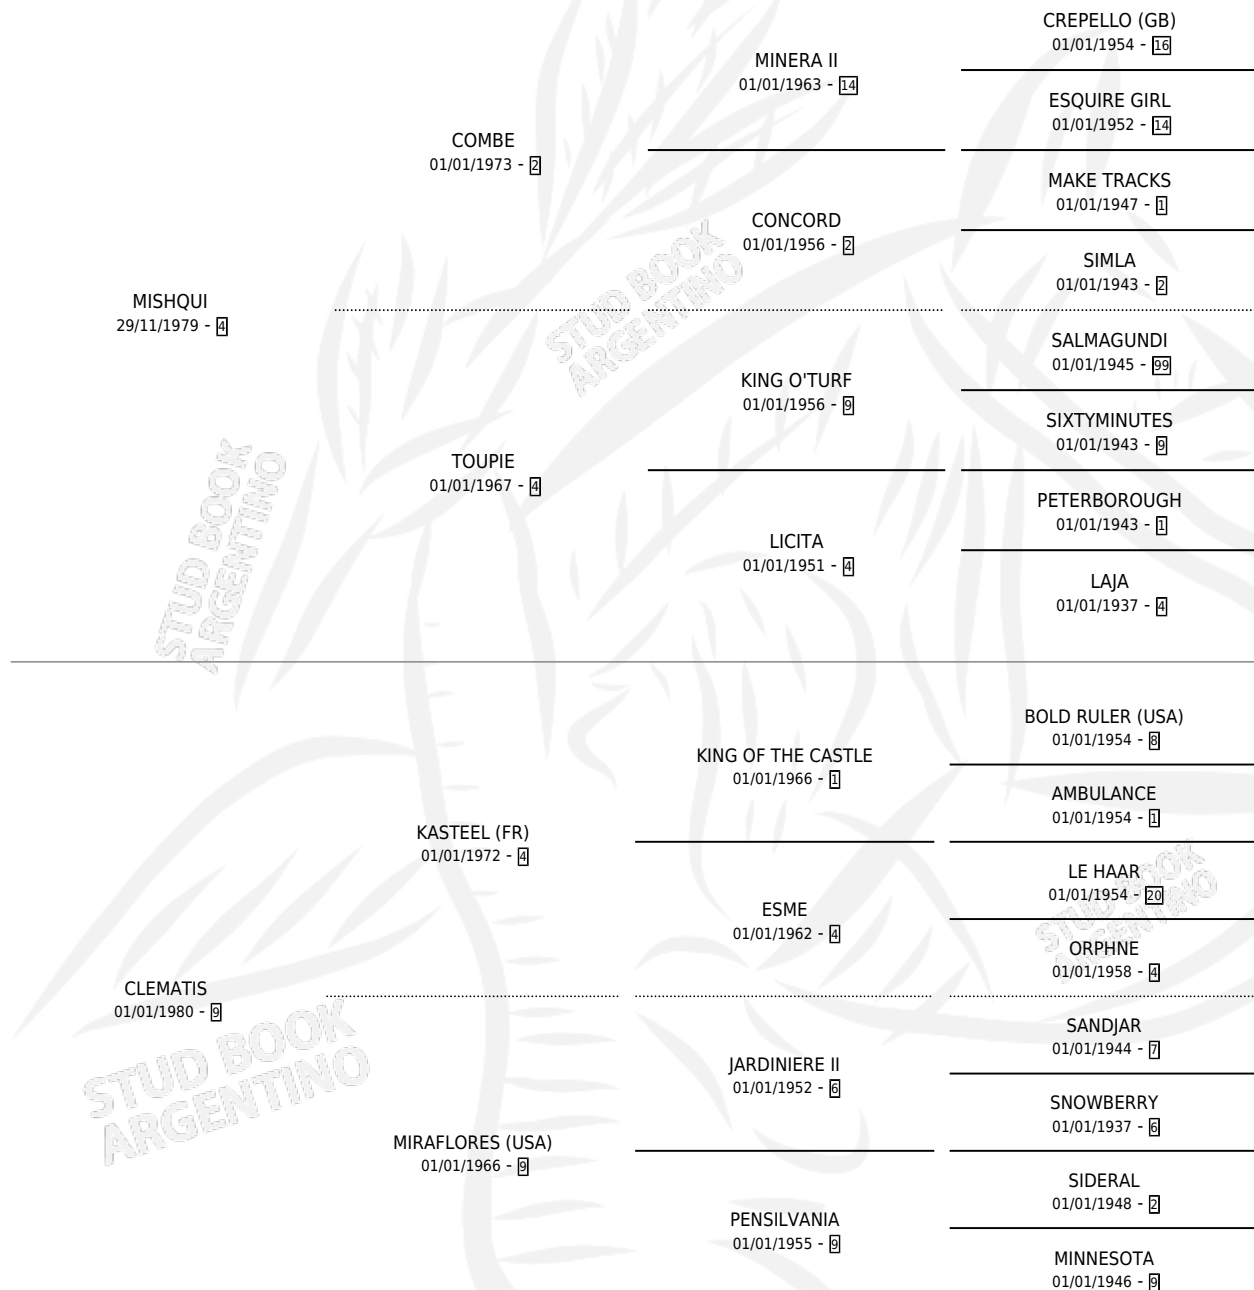

## ESTADO

TIPIFICACIÓN SANGUÍNEA	✓
TIPIFICACIÓN POR ADN	✓
PASAPORTE	X
IDENTIFICACIÓN POR MICROCHIP	X
REPRODUCTOR	✓

**Lugar de nacimiento:** Mariela Y Andrea

**Criador:** Sin dato

~

## PEDIGREE

S

cimientos 5 / Efectividad 50.00%

PADRILLO	PRODUCTO	CRIADOR	1ER SERVICIO	ÚLTIMO SERVICIO
GOOD NORTHERN	GOOD MARGARITA (H Z, 27/08/2010)	EL ANCHO	10/08/2009	12/08/2009
GOOD NORTHERN	Ø		25/10/2008	29/10/2008
GOOD NORTHERN	GALAN NORTHERN (M Z, 15/10/2008)	EL ANCHO	09/11/2007	15/11/2007
GOOD NORTHERN	EL SALITROSO (M Z, 26/10/2007)	EL ANCHO	18/11/2006	22/11/2006
GOOD NORTHERN	Ø		14/10/2005	16/10/2005
GOOD NORTHERN	GOOD CLAUDIO (M Z, 14/10/2005)	EL ANCHO	06/10/2004	14/10/2004
GOOD NORTHERN	Ø		26/11/2003	30/11/2003
GOOD NORTHERN	Ø		09/11/2002	09/11/2002
SHEMIR BEST	Ø		20/12/2001	22/12/2001
GOOD NORTHERN	TURCO MENTIROSO (M AT, 29/11/2001)	SIN DATO	24/11/2000	28/11/2000