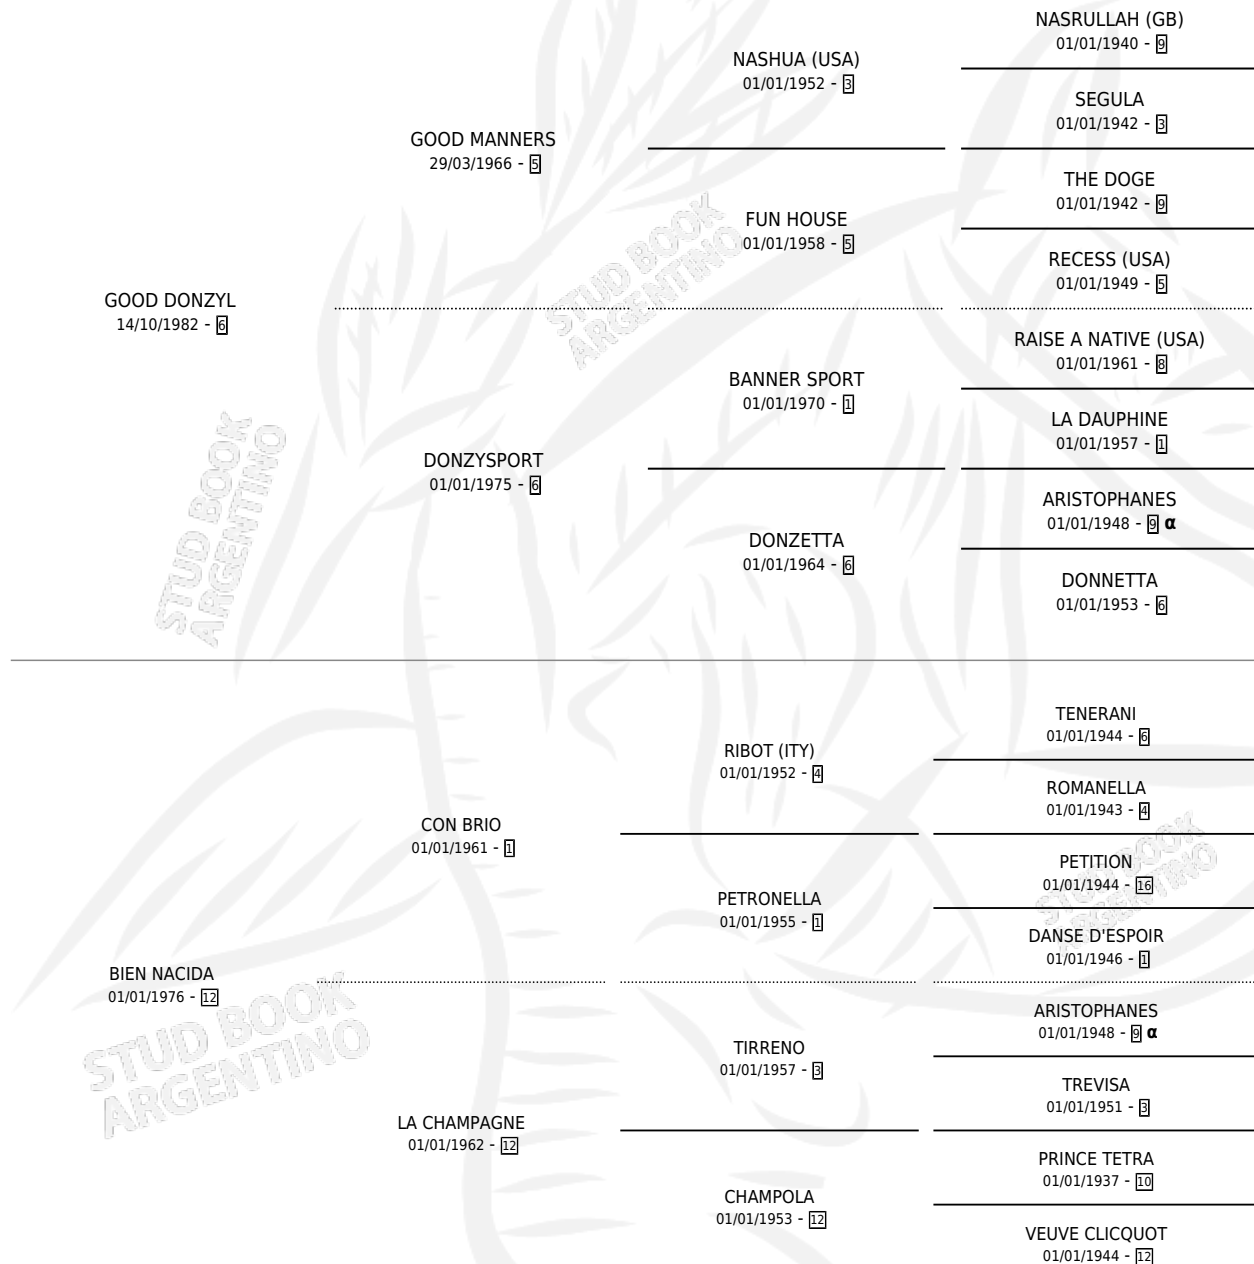

BIEN LIGERA

por **GOOD DONZYL** y **BIEN NACIDA** por **CON BRIO**

Argentina · Hembra · Alazan · SP · 25/11/1996
Familia 12-d · Volumen 36

ESTADO

TIPIFICACIÓN SANGUÍNEA	X
TIPIFICACIÓN POR ADN	X
PASAPORTE	X
IDENTIFICACIÓN POR MICROCHIP	X
REPRODUCTOR	X

Lugar de nacimiento: Divisadero

Criador: Sin dato

PEDIGREE

INBREEDING : α

BIEN LIGERA

Datos oficiales del Stud Book Argentino

Documento generado el 06/05/2026

studbook.org.ar