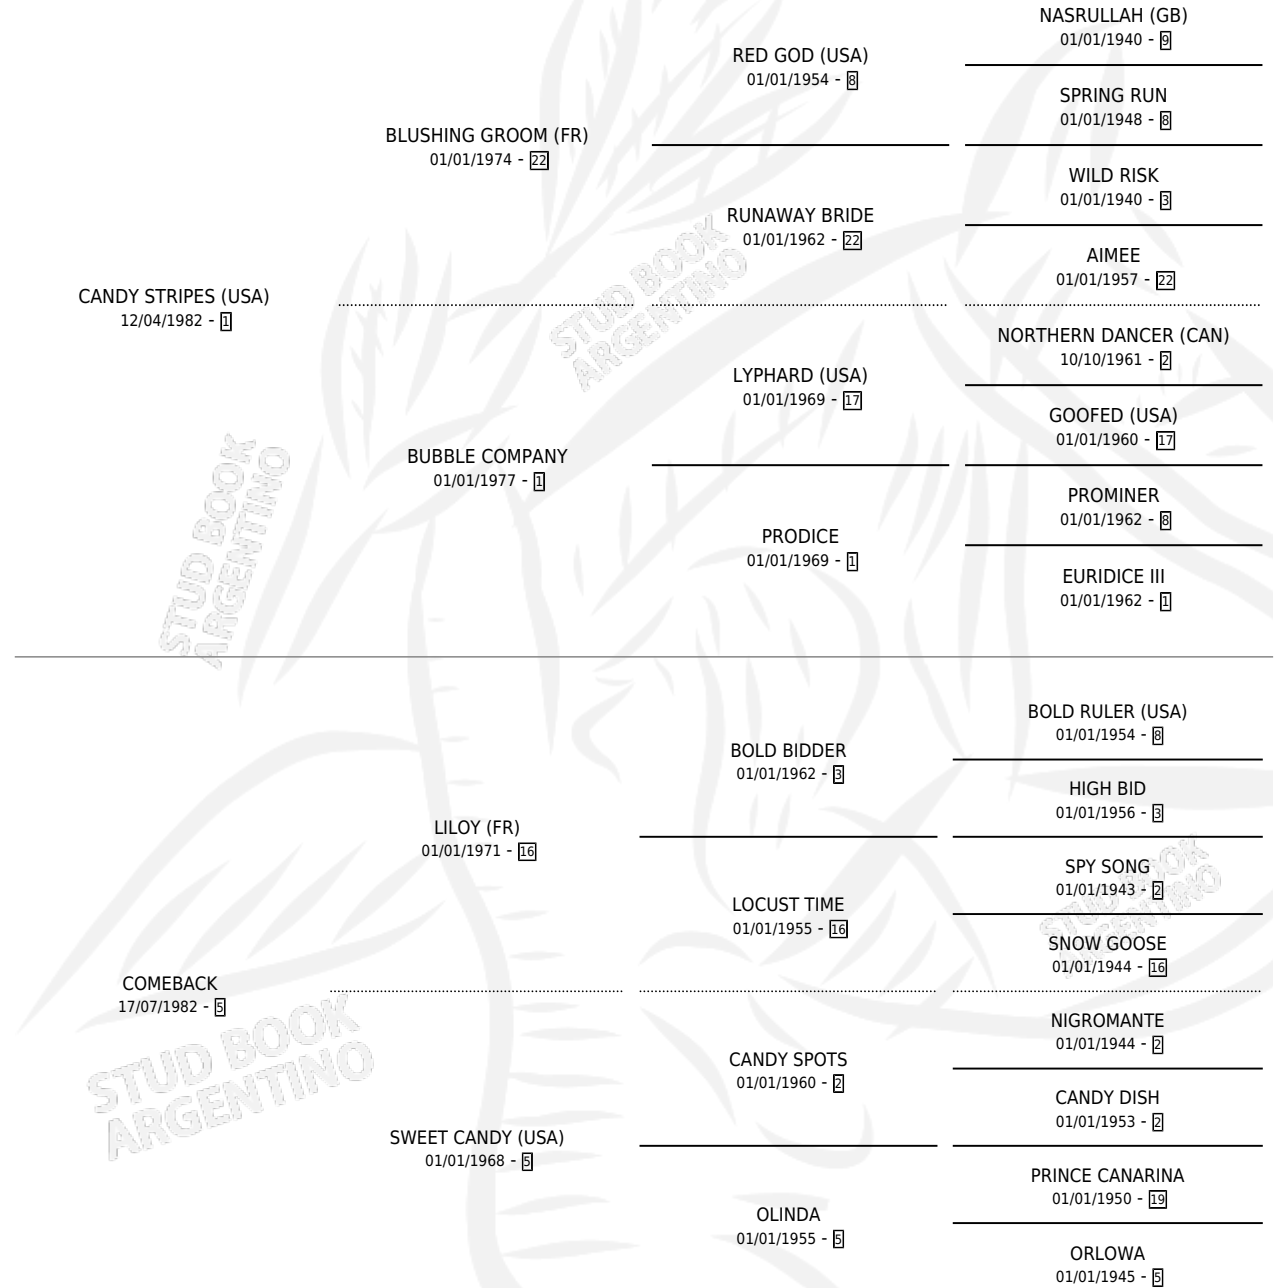

BACK STRIPES

por **CANDY STRIPES (USA)** y **COMEBACK** por **LILLOY (FR)**

Argentina · Hembra · Alazan · SP · 05/10/1996
Familia 5-h · Volumen 36

ESTADO

TIPIFICACIÓN SANGUÍNEA	✓
TIPIFICACIÓN POR ADN	✓
PASAPORTE	X
IDENTIFICACIÓN POR MICROCHIP	X
REPRODUCTOR	✓

Lugar de nacimiento: San Pablo
Criador: Firmamento

~

HIJOS

	MACHOS	HEMBRAS
14 NACIERON	7	7
12 CORRIERON	6	6
7 GANARON	5	2
0 GANADORES CL	0 GANADORES GR	0 GANADORES G1

PEDIGREE

CAMPAÑA

Solo carreras oficiales de Argentina

Ganadora de 2 carreras en Palermo y La Plata - \$11,868, a los 3 y 4 años.

POR DISTANCIA

HIPODROMO	CC	1°	2°	3°	4°	5°	NP	CLC	CLG	CLCG1	CLGG1	IMPORTE
LA PLATA	2	1	0	0	0	1	0	0	0	0	0	\$4,368
1100 MTS	2	1	0	0	0	1	0	0	0	0	0	\$4,368
SAN ISIDRO	3	0	0	1	0	0	2	0	0	0	0	\$1,200
1400 MTS	2	0	0	0	0	0	2	0	0	0	0	\$0
1200 MTS	1	0	0	1	0	0	0	0	0	0	0	\$1,200
PALERMO	4	1	0	0	0	1	2	0	0	0	0	\$6,300
1400 MTS	2	0	0	0	0	0	2	0	0	0	0	\$0
1200 MTS	2	1	0	0	0	1	0	0	0	0	0	\$6,300