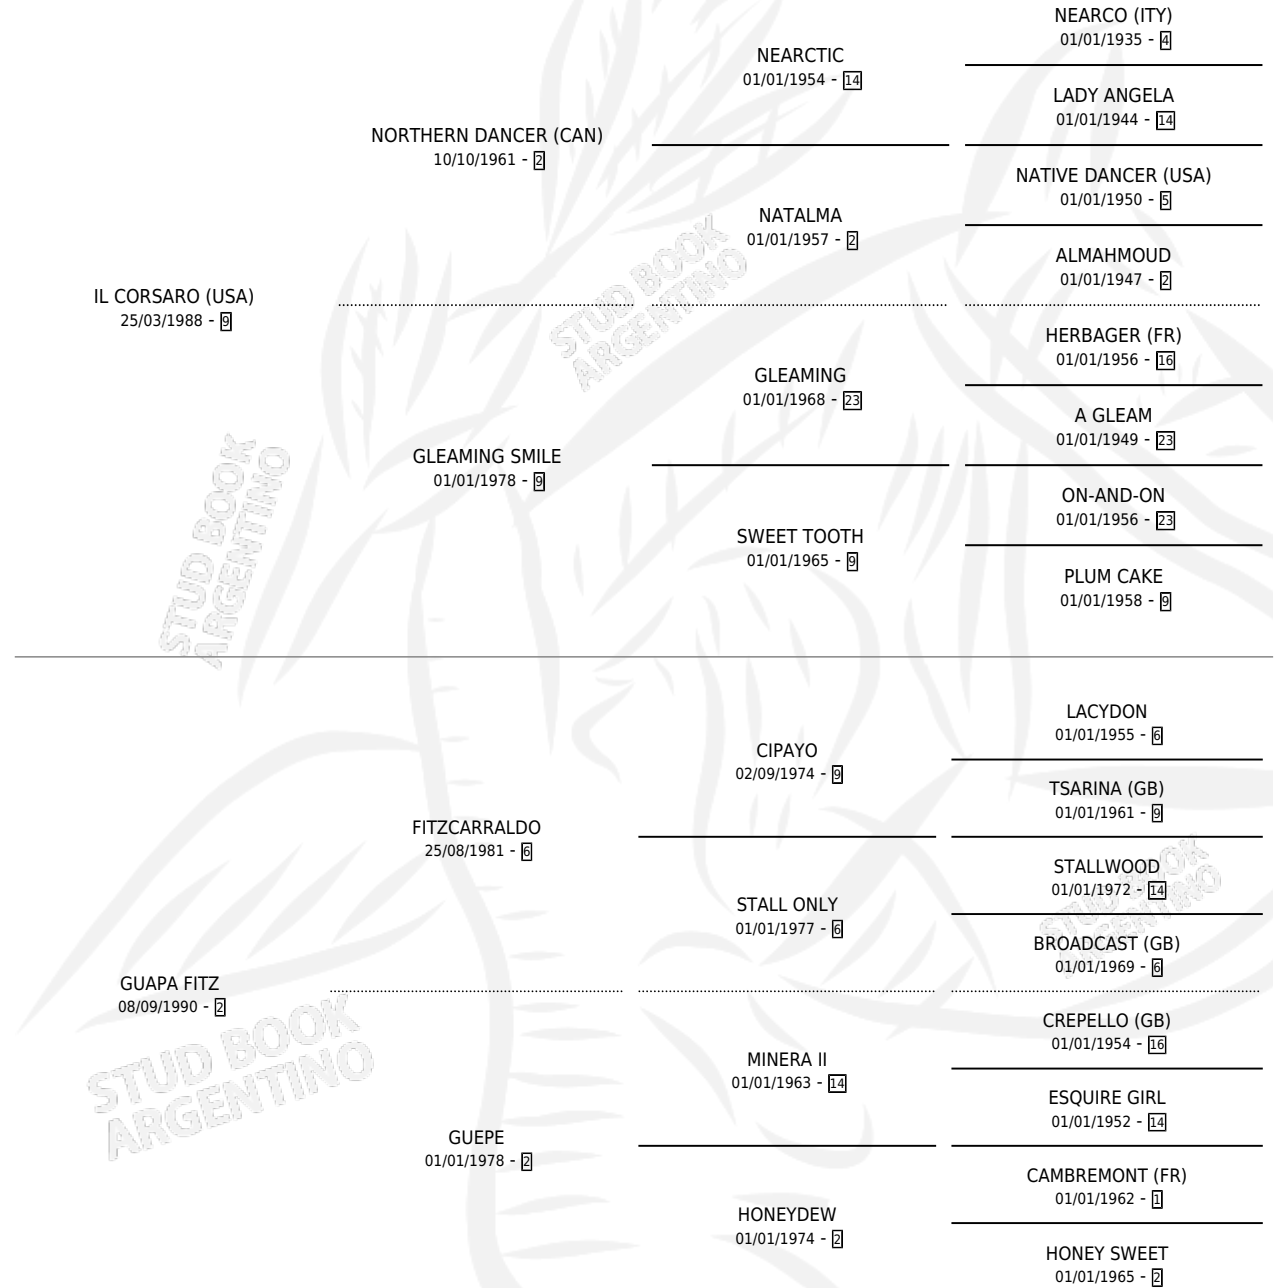

GUAPO CORSA

por IL CORSARO (USA) y GUAPA FITZ por FITZCARRALDO

Argentina · Macho · Zaino · SP · 13/11/1996
Familia 2-n · Volumen 36

ESTADO

TIPIFICACIÓN SANGUÍNEA	✓
TIPIFICACIÓN POR ADN	✓
PASAPORTE	X
IDENTIFICACIÓN POR MICROCHIP	X
REPRODUCTOR	✓

Lugar de nacimiento: Firmamento

Criador: Firmamento

~

HIJOS

	MACHOS	HEMBRAS
1 NACIERON	1	0
1 CORRIERON	1	0

SIN ACTUACIONES

PEDIGREE

CAMPAÑA

Solo carreras oficiales de Argentina

POR EDAD

EDAD	CC	1°	2°	3°	4°	5°	NP	CLC	CLG	CLCG1	CLGG1	IMPORTE	GANANCIA / CC
4 AÑOS	4	0	0	0	1	1	2	0	0	0	0	\$270	\$68
TOTALES	4	0	0	0	1	1	2	0	0	0	0	\$270	\$68
%		0.0%	0.0%	0.0%	25.0%	25.0%	50.0%	0.0%	0.0%	0.0%	0.0%		