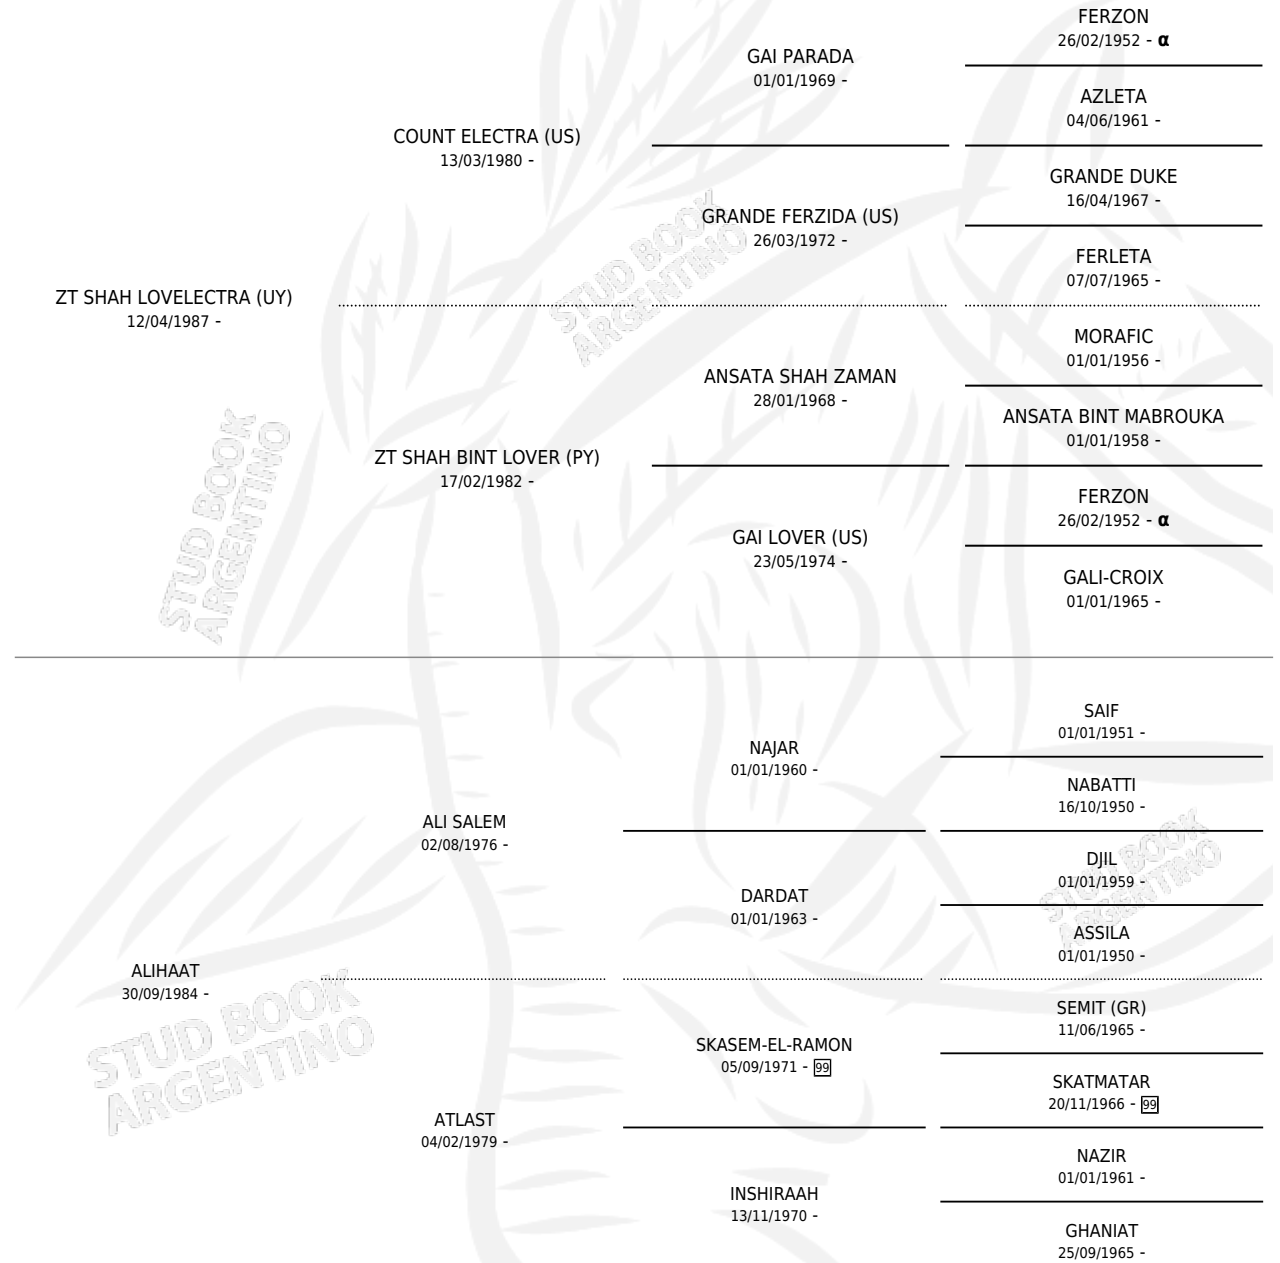

Lugar de nacimiento: Scheherezade
Criador: Sin dato

~

HIJOS

	MACHOS	HEMBRAS
2 NACIERON	1	1
SIN ACTUACIONES		

PEDIGREE

INBREEDING : α

CAMPAÑA

Solo carreras oficiales de Argentina