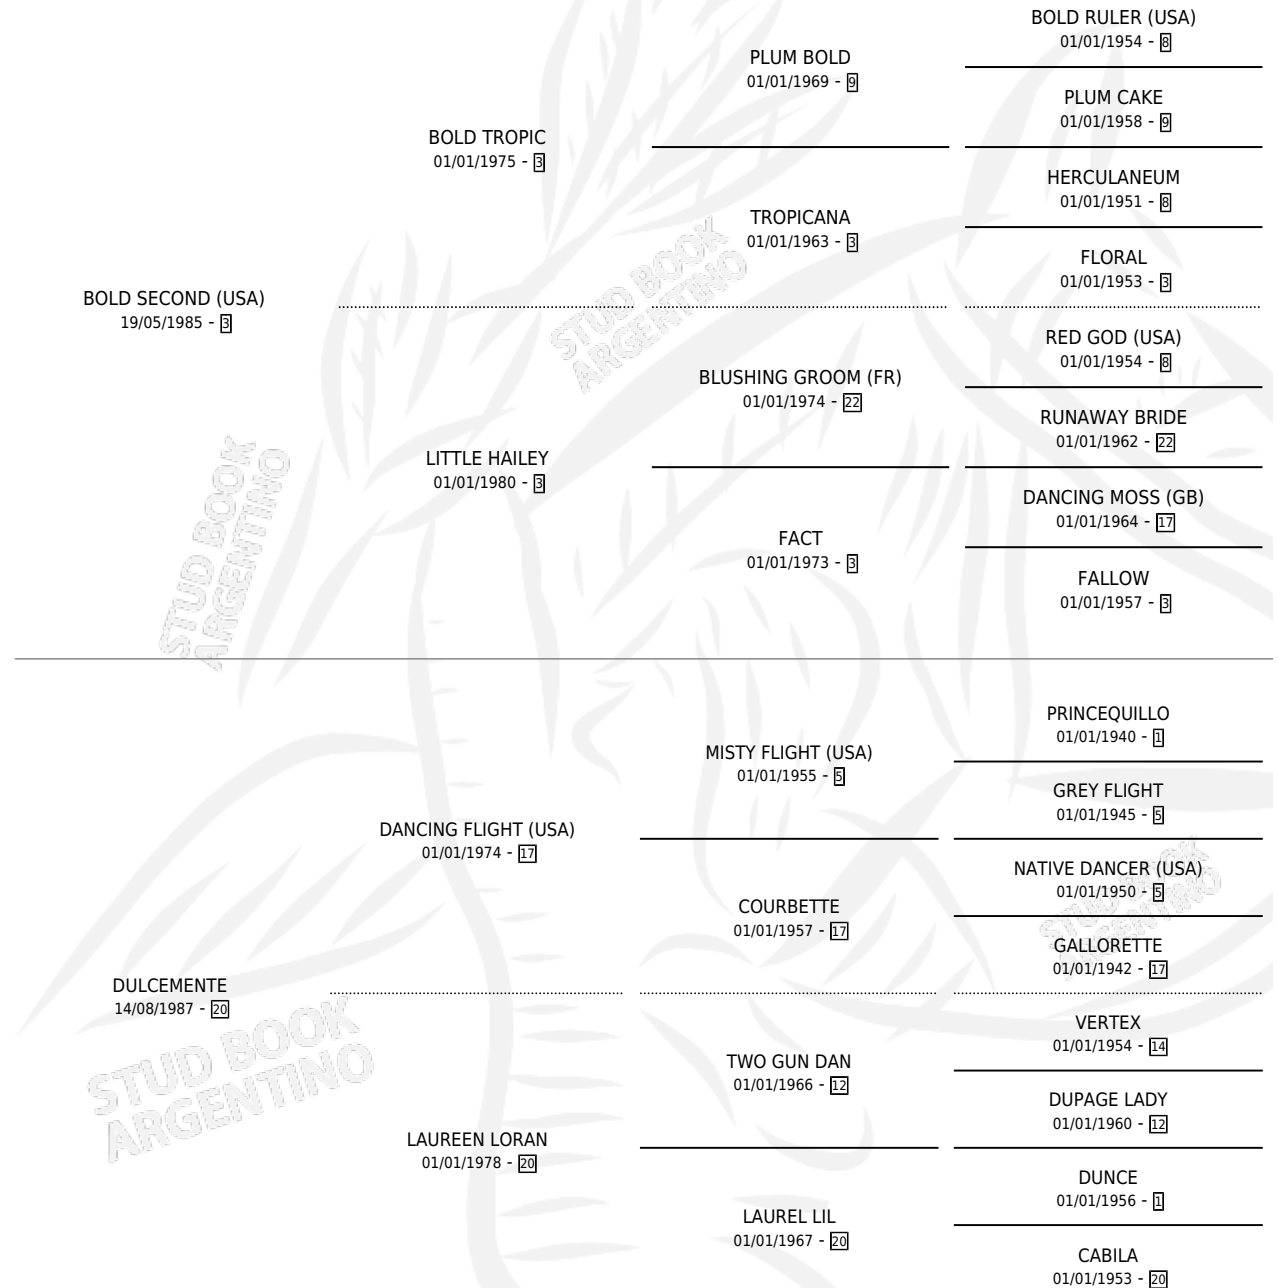

DELEITE

por **BOLD SECOND (USA)** y **DULCEMENTE** por **DANCING FLIGHT (USA)**

Argentina · Macho · Alazan Tostado · SP · 25/10/1996
Familia 20 · Volumen 36

ESTADO

TIPIFICACIÓN SANGUÍNEA	✓
TIPIFICACIÓN POR ADN	X
PASAPORTE	X
IDENTIFICACIÓN POR MICROCHIP	X
REPRODUCTOR	X

Lugar de nacimiento: Las Ortigas

Criador: Las Ortigas

PEDIGREE

DELEITE

Datos oficiales del Stud Book Argentino

Documento generado el 28/04/2026

studbook.org.ar