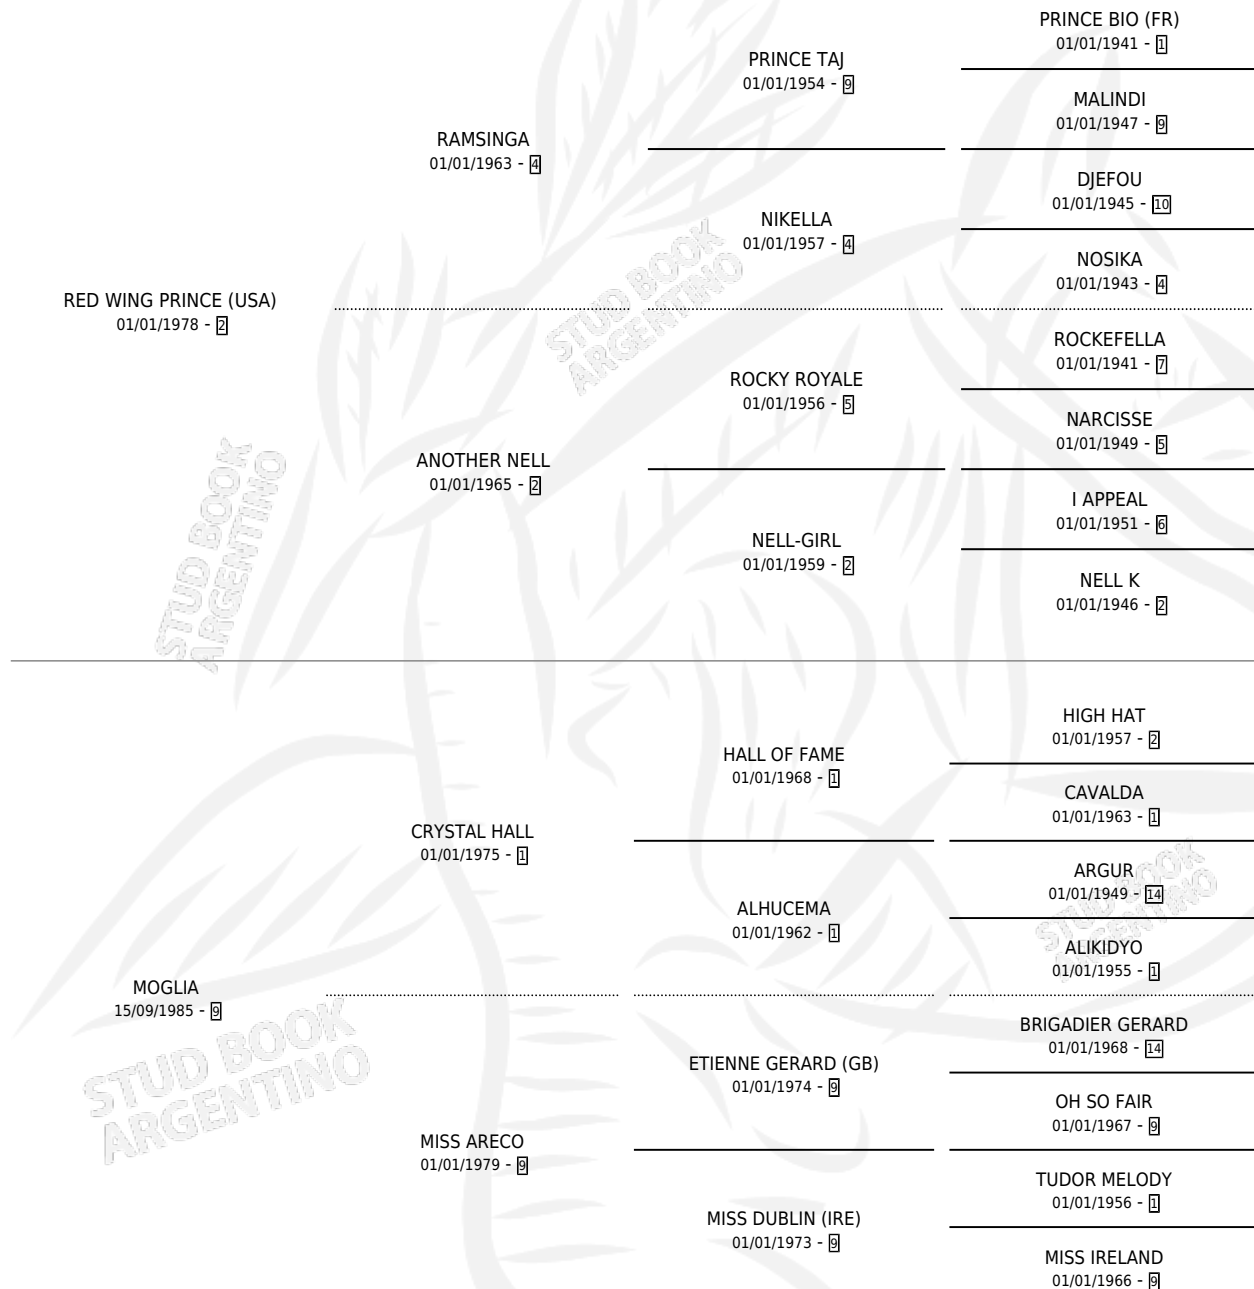

PRINCIPE GLIAMO

por **RED WING PRINCE (USA)** y **MOGLIA** por **CRYSTAL HALL**

Argentina · Macho · Zaino Doradillo · SP · 12/10/1996
Familia 9-h · Volumen 36

ESTADO

TIPIFICACIÓN SANGUÍNEA	✓
TIPIFICACIÓN POR ADN	X
PASAPORTE	X
IDENTIFICACIÓN POR MICROCHIP	X
REPRODUCTOR	X

Lugar de nacimiento: Panamericano

Criador: Sin dato

PEDIGREE

CAMPAÑA

Solo carreras oficiales de Argentina

POR EDAD

EDAD	CC	1°	2°	3°	4°	5°	NP	CLC	CLG	CLCG1	CLGG1	IMPORTE	GANANCIA / CC
4 AÑOS	2	0	0	0	0	0	2	0	0	0	0	\$0	\$0
5 AÑOS	3	1	1	0	1	0	0	0	0	0	0	\$4,046	\$1,349
TOTALES	5	1	1	0	1	0	2	0	0	0	0	\$4,046	\$809
%		20.0%	20.0%	0.0%	20.0%	0.0%	40.0%	0.0%	0.0%	0.0%	0.0%		