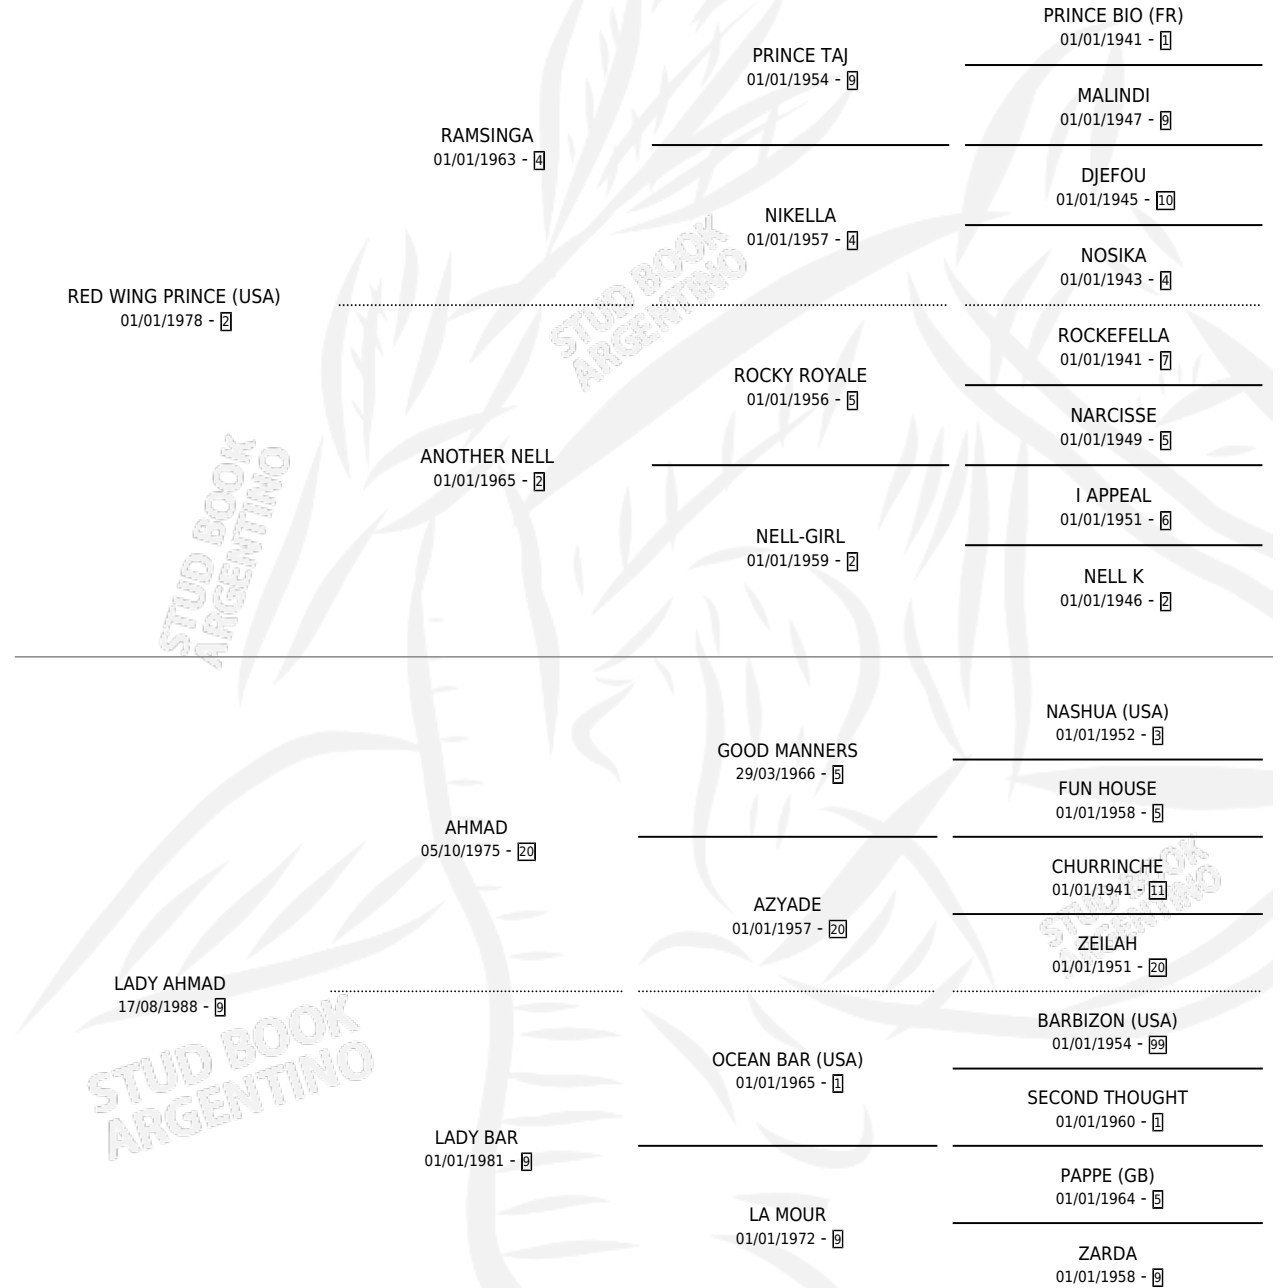

MUY AHMAD

por RED WING PRINCE (USA) y LADY AHMAD por AHMAD

Argentina · Macho · Zaino · SP · 16/10/1996
Familia 9-g · Volumen 36

ESTADO

TIPIFICACIÓN SANGUÍNEA	✓
TIPIFICACIÓN POR ADN	X
PASAPORTE	X
IDENTIFICACIÓN POR MICROCHIP	X
REPRODUCTOR	X

Lugar de nacimiento: Panamericano

Criador: Sin dato

PEDIGREE

MUY AHMAD

Datos oficiales del Stud Book Argentino

Documento generado el 08/05/2026

studbook.org.ar