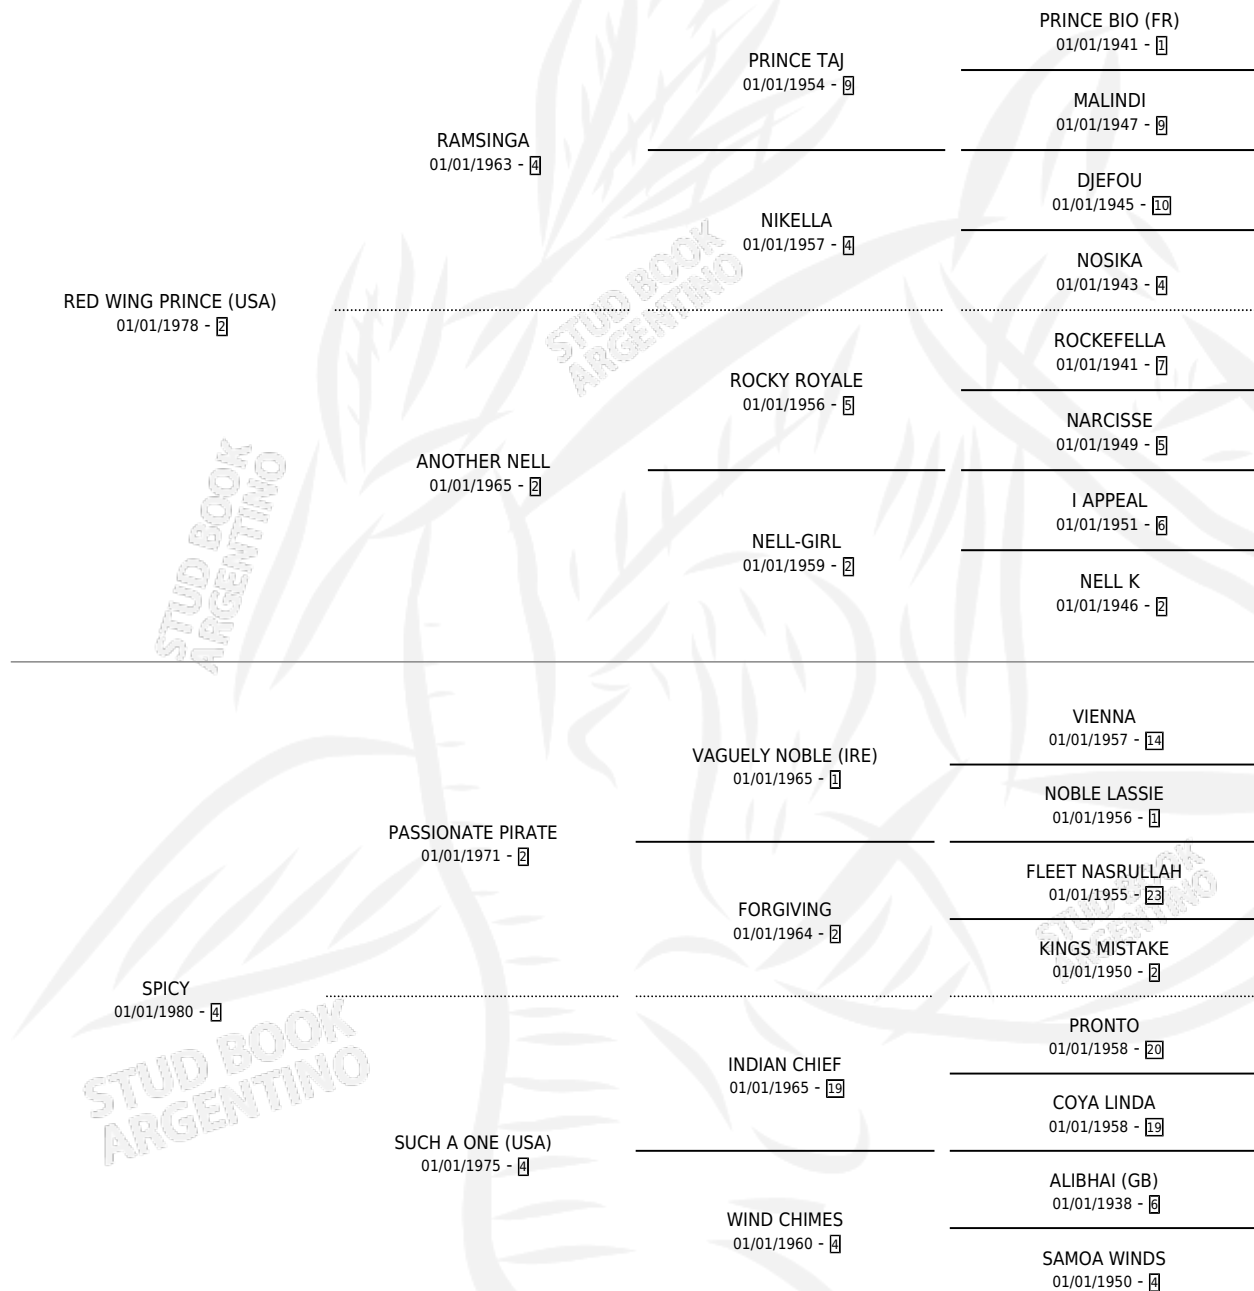

MUY SPICY

por **RED WING PRINCE (USA)** y **SPICY** por **PASSIONATE PIRATE**

Argentina · Hembra · Tordillo · SP · 17/10/1996
Familia 4-k · Volumen 36

ESTADO

TIPIFICACIÓN SANGUÍNEA	✓
TIPIFICACIÓN POR ADN	✓
PASAPORTE	X
IDENTIFICACIÓN POR MICROCHIP	X
REPRODUCTOR	✓

Lugar de nacimiento: Panamericano

Criador: Sin dato

~

HIJOS

	MACHOS	HEMBRAS
5 NACIERON	4	1
3 CORRIERON	2	1
3 GANARON	2	1

0	0	0
GANADORES CL	GANADORES GR	GANADORES G1

PEDIGREE

S

cimientos 5 / Efectividad 50.00%

PADRILLO	PRODUCTO	CRIADOR	1ER SERVICIO	ÚLTIMO SERVICIO
CANCHERISIMO	MI BEBE (M A, 25/09/2013)	SIN DATO	25/09/2012	29/09/2012
MUY SPICY	∅		20/12/2011	22/12/2011
Datos oficiales del Stud Book Argentino	∅		16/11/2010	19/11/2010
Documento generado el 08/05/2026	∅		30/08/2009	30/08/2009
CANCHERISIMO	∅		30/08/2009	30/08/2009
INDIAN HALO	PIRATA HALO (M A, 23/07/2009)	SIN DATO	14/08/2008	18/08/2008
INDIAN HALO	∅		10/08/2007	15/08/2007
INDIAN HALO	SPY HALO (M T, 10/07/2007) •MURIÓ EL 06/10/2010•	SIN DATO	08/08/2006	10/08/2006
TORITO SAM	∅		12/08/2005	16/08/2005
ESTRADO	LA CHULY (H T, 13/11/2003)	SIN DATO	02/12/2002	07/12/2002
ESTRADO	EMBRUJADO (M ZC, 20/09/2000)	SIN DATO	04/10/1999	06/10/1999