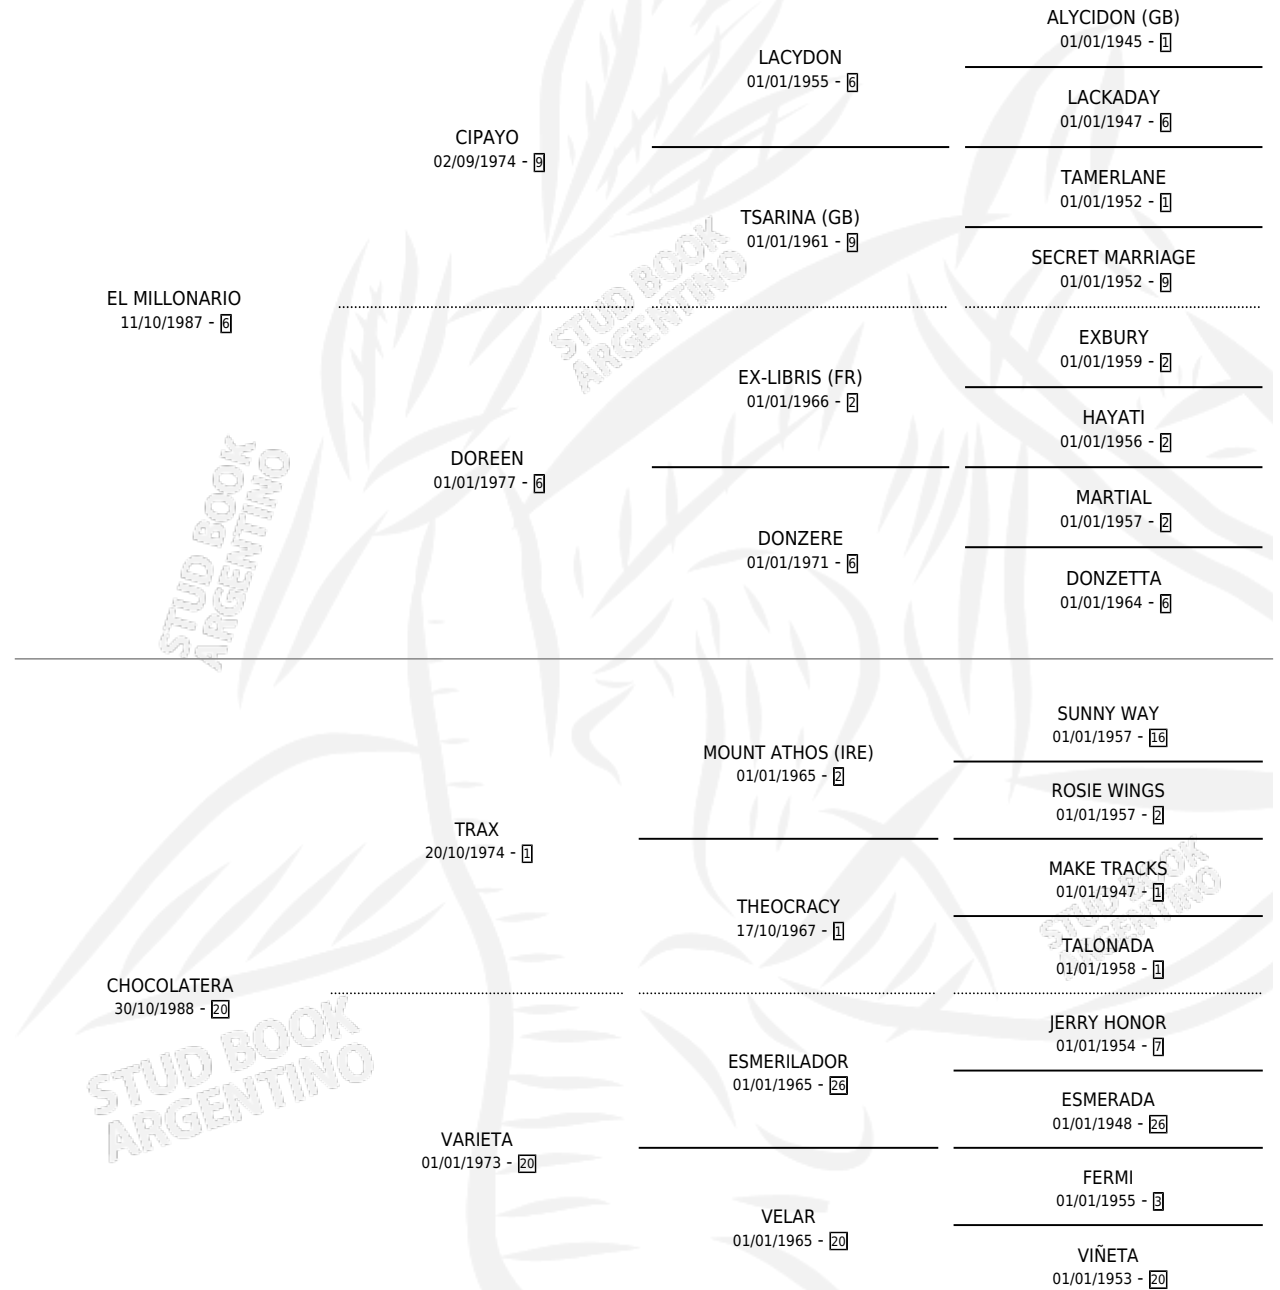

CORVILA

por EL MILLONARIO y CHOCOLATERA por TRAX

Argentina · Hembra · Alazan · SP · 06/11/1996
Familia 20 · Volumen 36

ESTADO

TIPIFICACIÓN SANGUÍNEA	✓
TIPIFICACIÓN POR ADN	X
PASAPORTE	X
IDENTIFICACIÓN POR MICROCHIP	X
REPRODUCTOR	X

Lugar de nacimiento: Heptagono

Criador: Heptagono

PEDIGREE

CAMPAÑA

Solo carreras oficiales de Argentina

POR EDAD

EDAD	CC	1°	2°	3°	4°	5°	NP	CLC	CLG	CLCG1	CLGG1	IMPORTE	GANANCIA / CC
6 AÑOS	2	0	0	0	0	0	2	0	0	0	0	\$0	\$0
TOTALES	2	0	0	0	0	0	2	0	0	0	0	\$0	\$0
%		0.0%	0.0%	0.0%	0.0%	0.0%	100%	0.0%	0.0%	0.0%	0.0%		