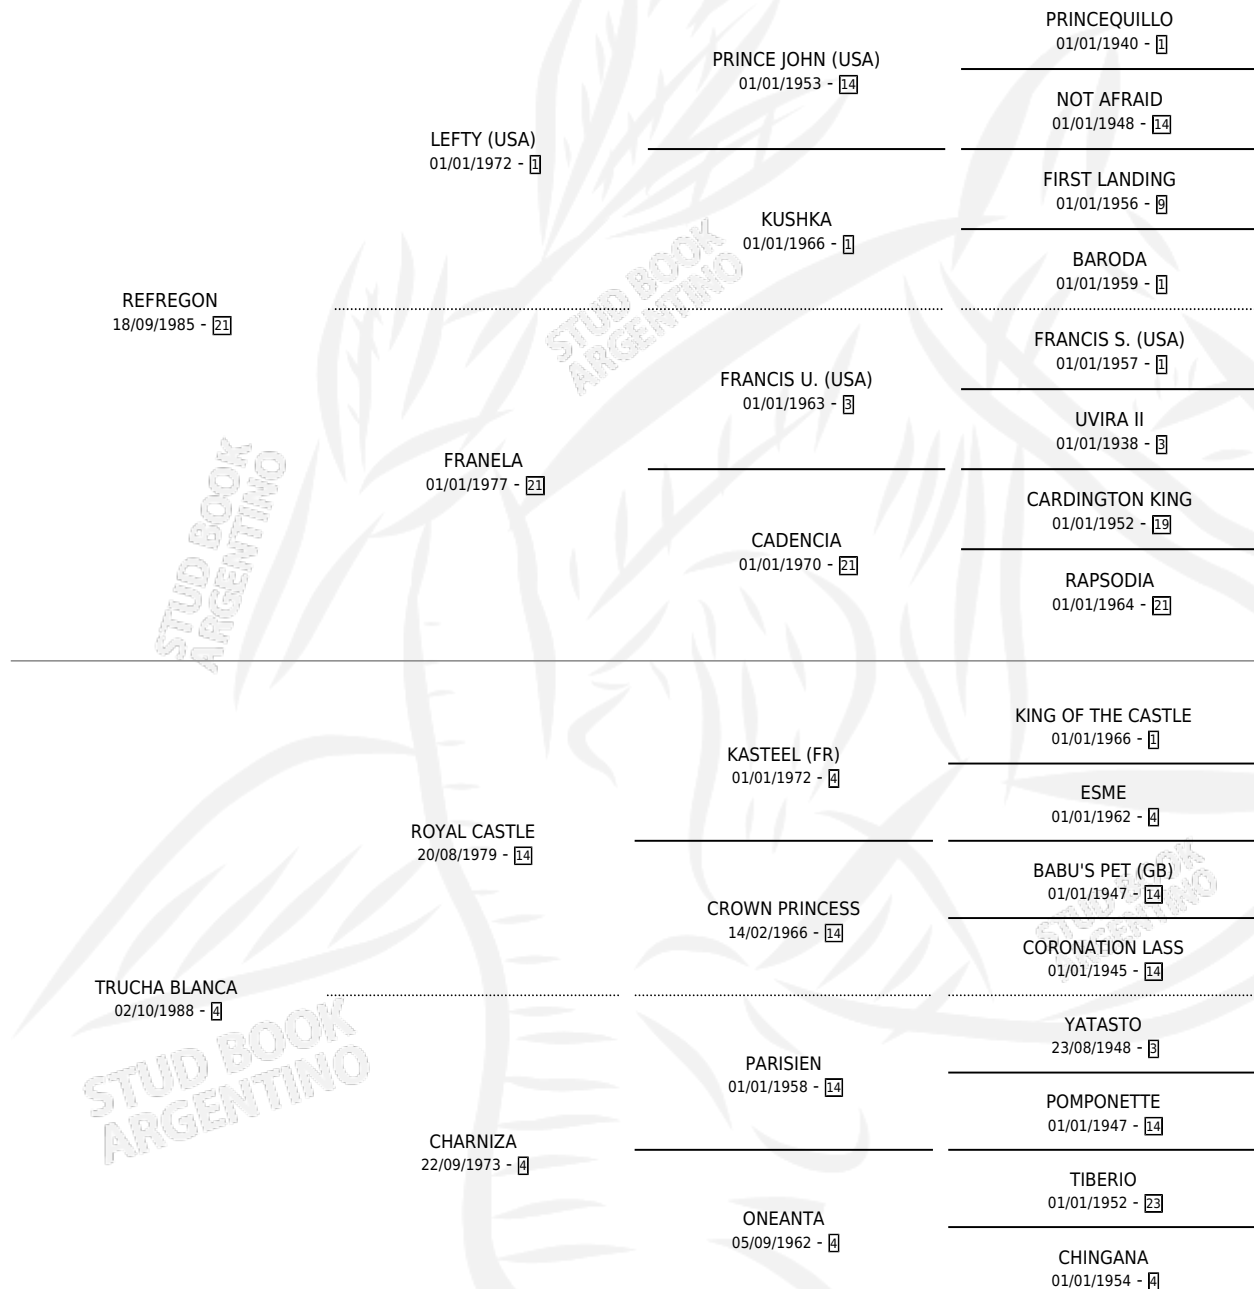

KING BEST

por REFREGON y TRUCHA BLANCA por ROYAL CASTLE

Argentina · Macho · Zaino · SP · 05/11/1996
Familia 4-d · Volumen 36

ESTADO

TIPIFICACIÓN SANGUÍNEA	X
TIPIFICACIÓN POR ADN	X
PASAPORTE	X
IDENTIFICACIÓN POR MICROCHIP	X
REPRODUCTOR	X

Lugar de nacimiento: El Aromito

Criador: Sin dato

PEDIGREE

KING BEST

Datos oficiales del Stud Book Argentino

Documento generado el 08/05/2026

studbook.org.ar