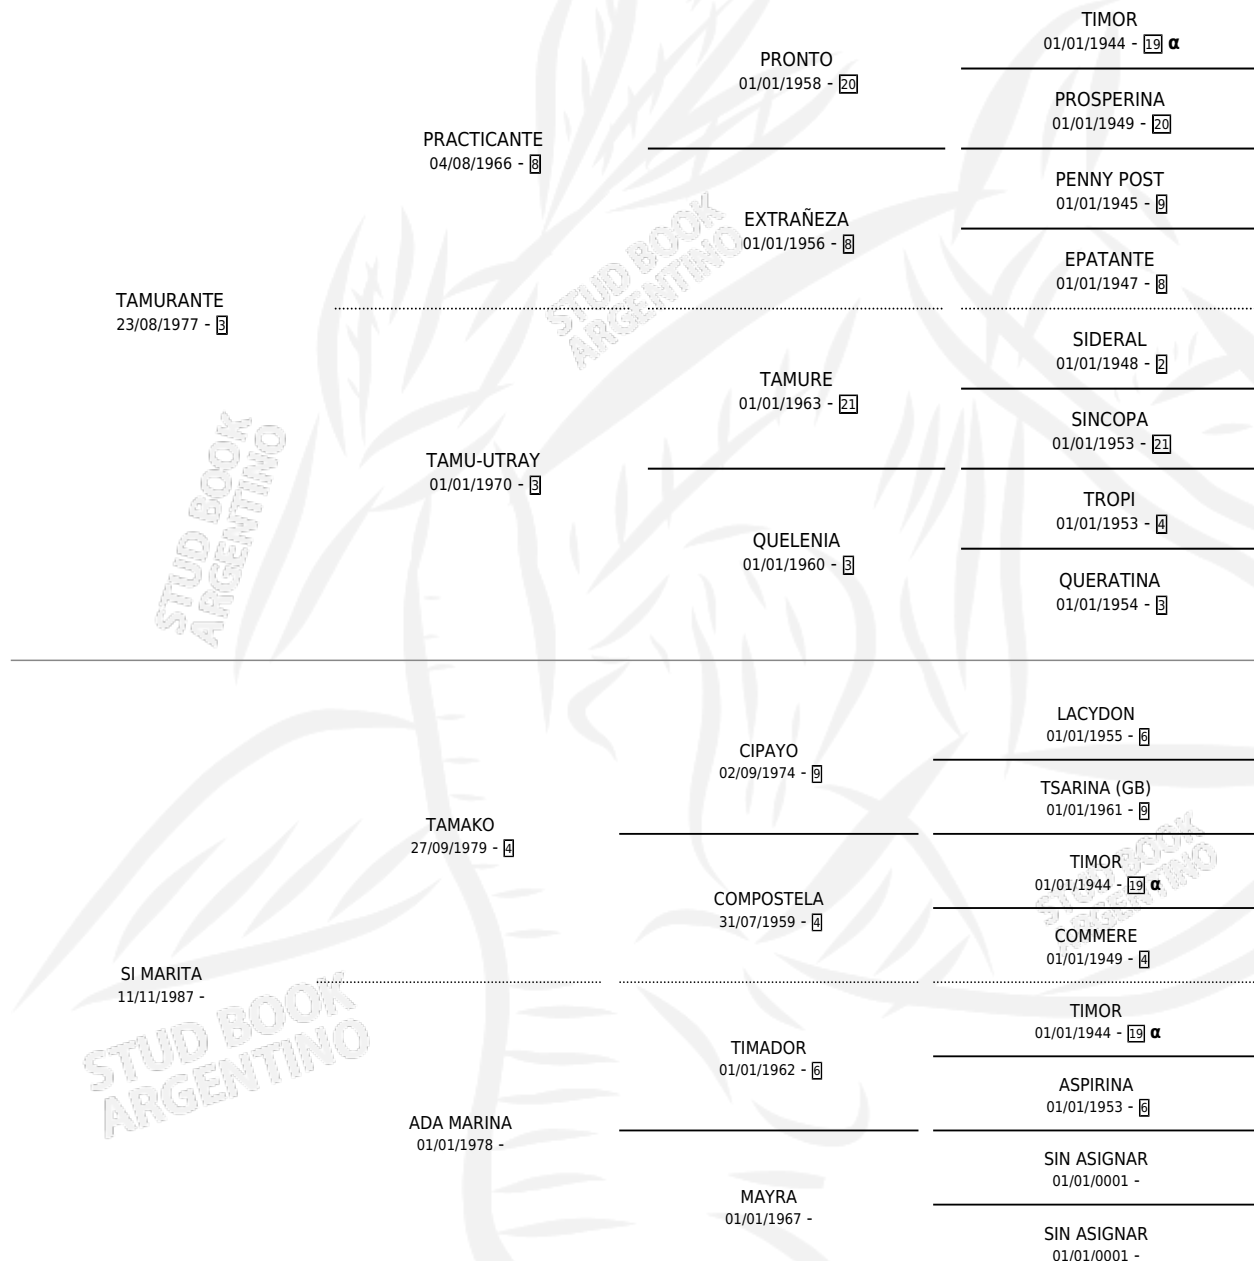

LUCIA BELEN

por TAMURANTE y SI MARITA por TAMAKO

Argentina · Hembra · Alazan · SP · 22/10/1996
Familia · Volumen 36

ESTADO

TIPIFICACIÓN SANGUÍNEA	✓
TIPIFICACIÓN POR ADN	X
PASAPORTE	X
IDENTIFICACIÓN POR MICROCHIP	X
REPRODUCTOR	X

Lugar de nacimiento: Los Pajaros

Criador: Sin dato

PEDIGREE

INBREEDING : α

CAMPAÑA

Solo carreras oficiales de Argentina

POR EDAD

EDAD	CC	1°	2°	3°	4°	5°	NP	CLC	CLG	CLCG1	CLGG1	IMPORTE	GANANCIA / CC
3 AÑOS	1	0	0	0	0	0	1	0	0	0	0	\$0	\$0
TOTALES	1	0	0	0	0	0	1	0	0	0	0	\$0	\$0
%		0.0%	0.0%	0.0%	0.0%	0.0%	100%	0.0%	0.0%	0.0%	0.0%		