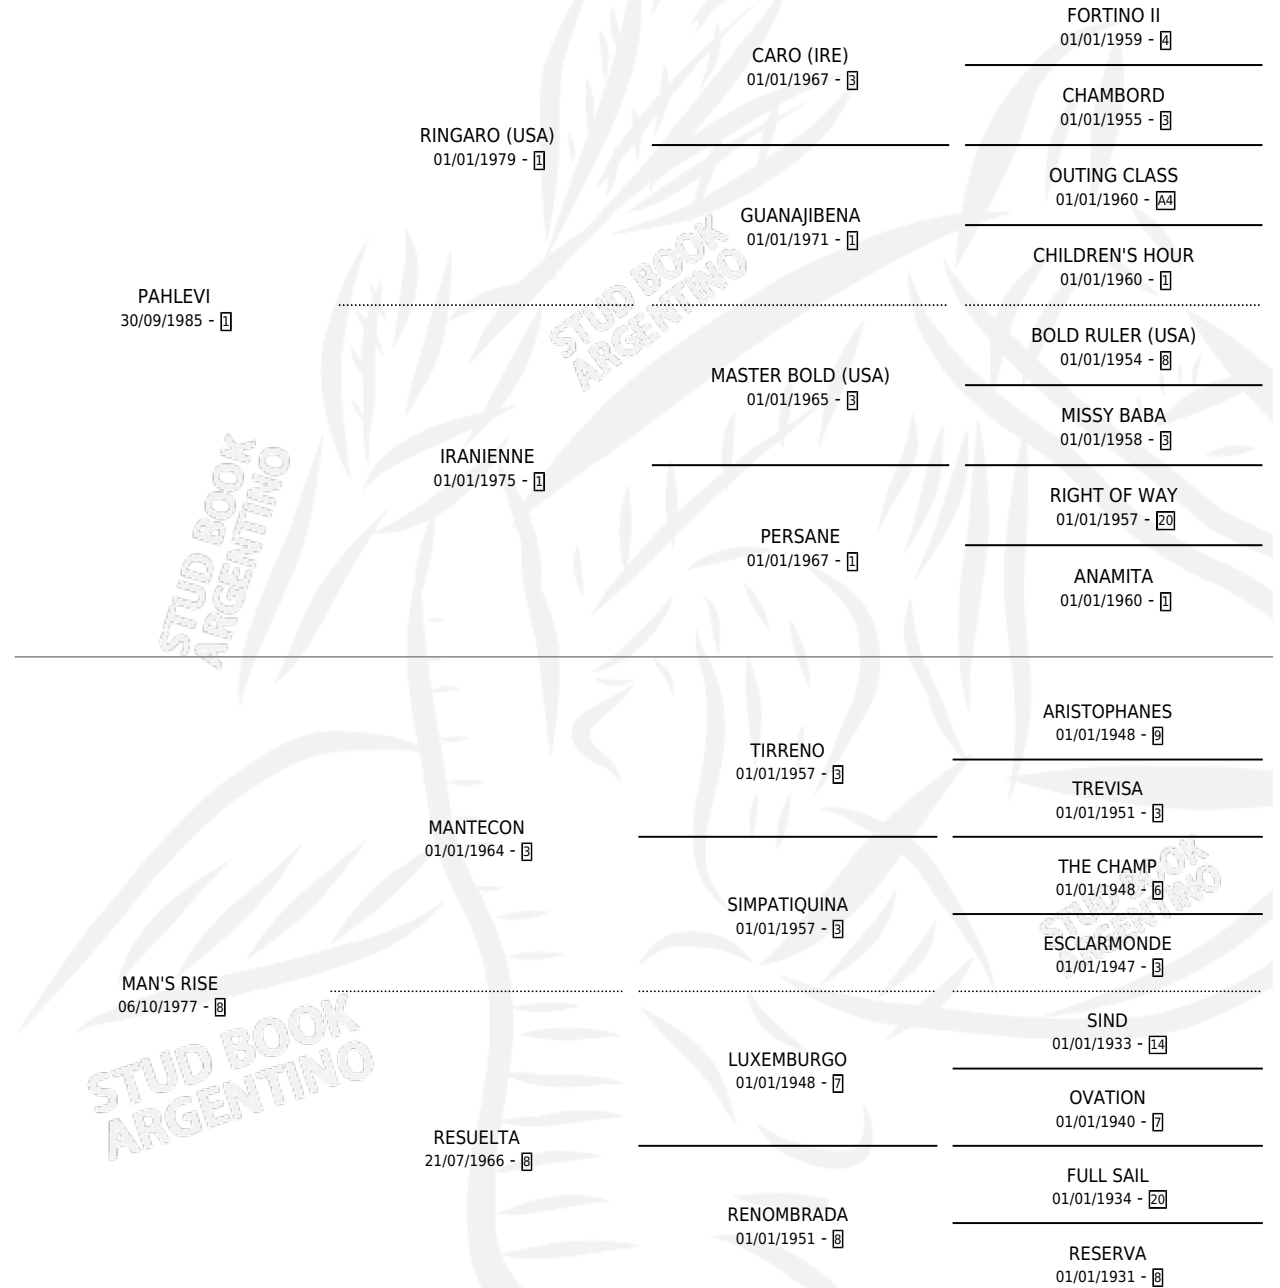

PA'GANARLE

por PAHLEVI y MAN'S RISE por MANTECON

Argentina · Macho · Zaino · SP · 26/10/1996
Familia 8-k · Volumen 36

ESTADO

TIPIFICACIÓN SANGUÍNEA	✓
TIPIFICACIÓN POR ADN	X
PASAPORTE	X
IDENTIFICACIÓN POR MICROCHIP	X
REPRODUCTOR	X

Lugar de nacimiento: Dilu

Criador: Sin dato

PEDIGREE

CAMPAÑA

Solo carreras oficiales de Argentina

POR EDAD

EDAD	CC	1°	2°	3°	4°	5°	NP	CLC	CLG	CLCG1	CLGG1	IMPORTE	GANANCIA / CC
3 AÑOS	2	0	0	0	0	0	2	0	0	0	0	\$0	\$0
4 AÑOS	3	0	0	0	0	1	2	0	0	0	0	\$144	\$48
TOTALES	5	0	0	0	0	1	4	0	0	0	0	\$144	\$29
%		0.0%	0.0%	0.0%	0.0%	20.0%	80.0%	0.0%	0.0%	0.0%	0.0%		