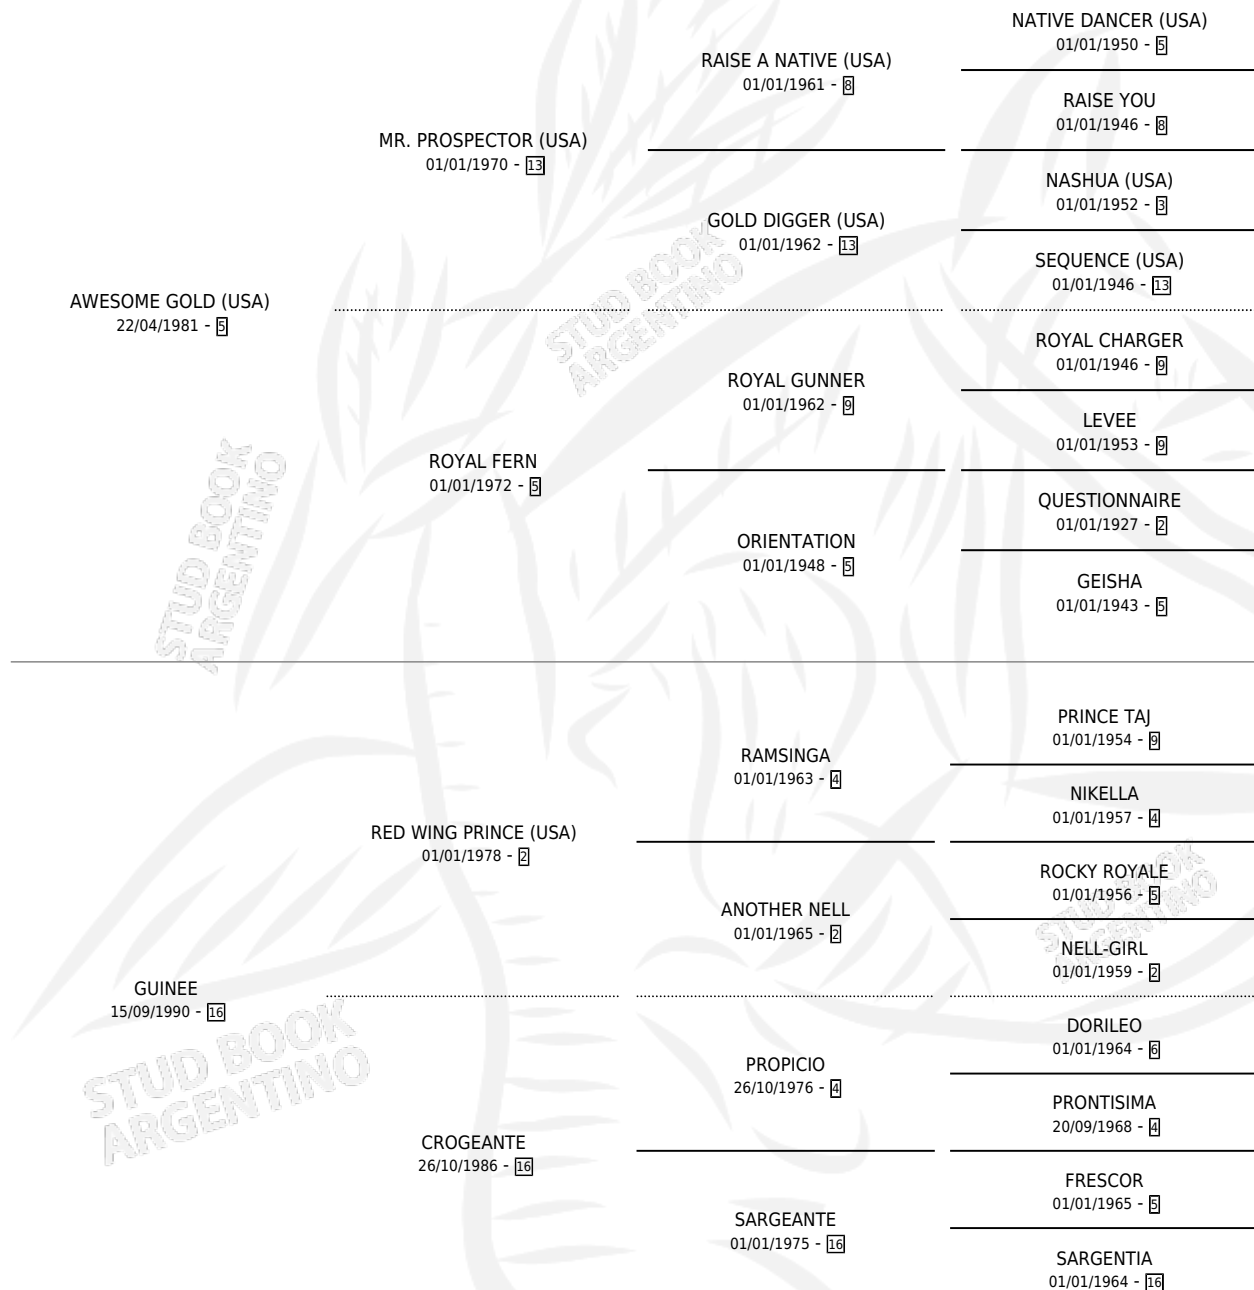

GUINEE BRIGUE

por **AWESOME GOLD (USA)** y **GUINEE** por **RED WING PRINCE (USA)**

Argentina · Macho · Zaino Doradillo · SP · 21/10/1996
Familia 16-e · Volumen 36

ESTADO

TIPIFICACIÓN SANGUÍNEA	✓
TIPIFICACIÓN POR ADN	X
PASAPORTE	X
IDENTIFICACIÓN POR MICROCHIP	X
REPRODUCTOR	X

Lugar de nacimiento: J.c.c.

Criador: Sin dato

PEDIGREE

CAMPAÑA

Solo carreras oficiales de Argentina

POR EDAD

EDAD	CC	1°	2°	3°	4°	5°	NP	CLC	CLG	CLCG1	CLGG1	IMPORTE	GANANCIA / CC
3 AÑOS	4	1	1	0	0	0	2	0	0	0	0	\$8,320	\$2,080
4 AÑOS	9	1	4	1	1	1	1	0	0	0	0	\$11,433	\$1,270
TOTALES	13	2	5	1	1	1	3	0	0	0	0	\$19,753	\$1,519
%		15.4%	38.5%	7.7%	7.7%	7.7%	23.1%	0.0%	0.0%	0.0%	0.0%		