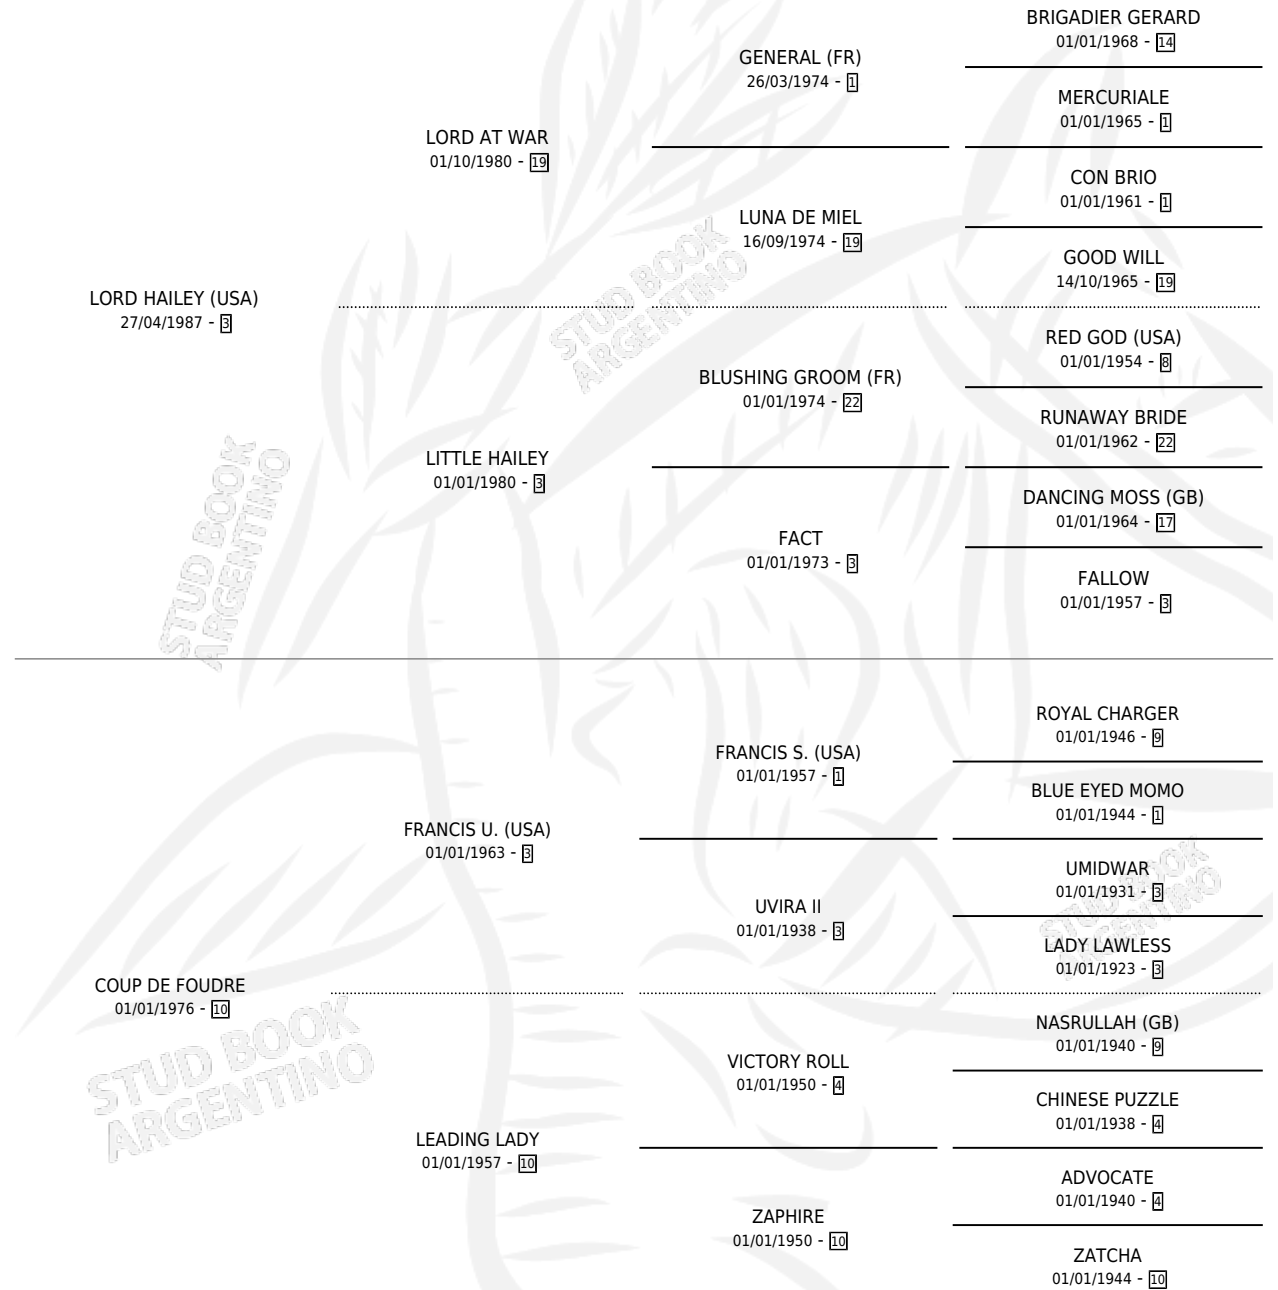

GREEN PASION

por **LORD HAILEY (USA)** y **COUP DE FOUDRE** por **FRANCIS U. (USA)**

Argentina · Hembra · Zaino · SP · 02/11/1996
Familia 10 · Volumen 36

ESTADO

TIPIFICACIÓN SANGUÍNEA	✓
TIPIFICACIÓN POR ADN	X
PASAPORTE	X
IDENTIFICACIÓN POR MICROCHIP	X
REPRODUCTOR	X

Lugar de nacimiento: Campo particular

Criador: Sin dato

PEDIGREE

CAMPAÑA

Solo carreras oficiales de Argentina

POR EDAD

EDAD	CC	1°	2°	3°	4°	5°	NP	CLC	CLG	CLCG1	CLGG1	IMPORTE	GANANCIA / CC
3 AÑOS	1	0	0	0	0	0	1	0	0	0	0	\$0	\$0
TOTALES	1	0	0	0	0	0	1	0	0	0	0	\$0	\$0
%		0.0%	0.0%	0.0%	0.0%	0.0%	100%	0.0%	0.0%	0.0%	0.0%		