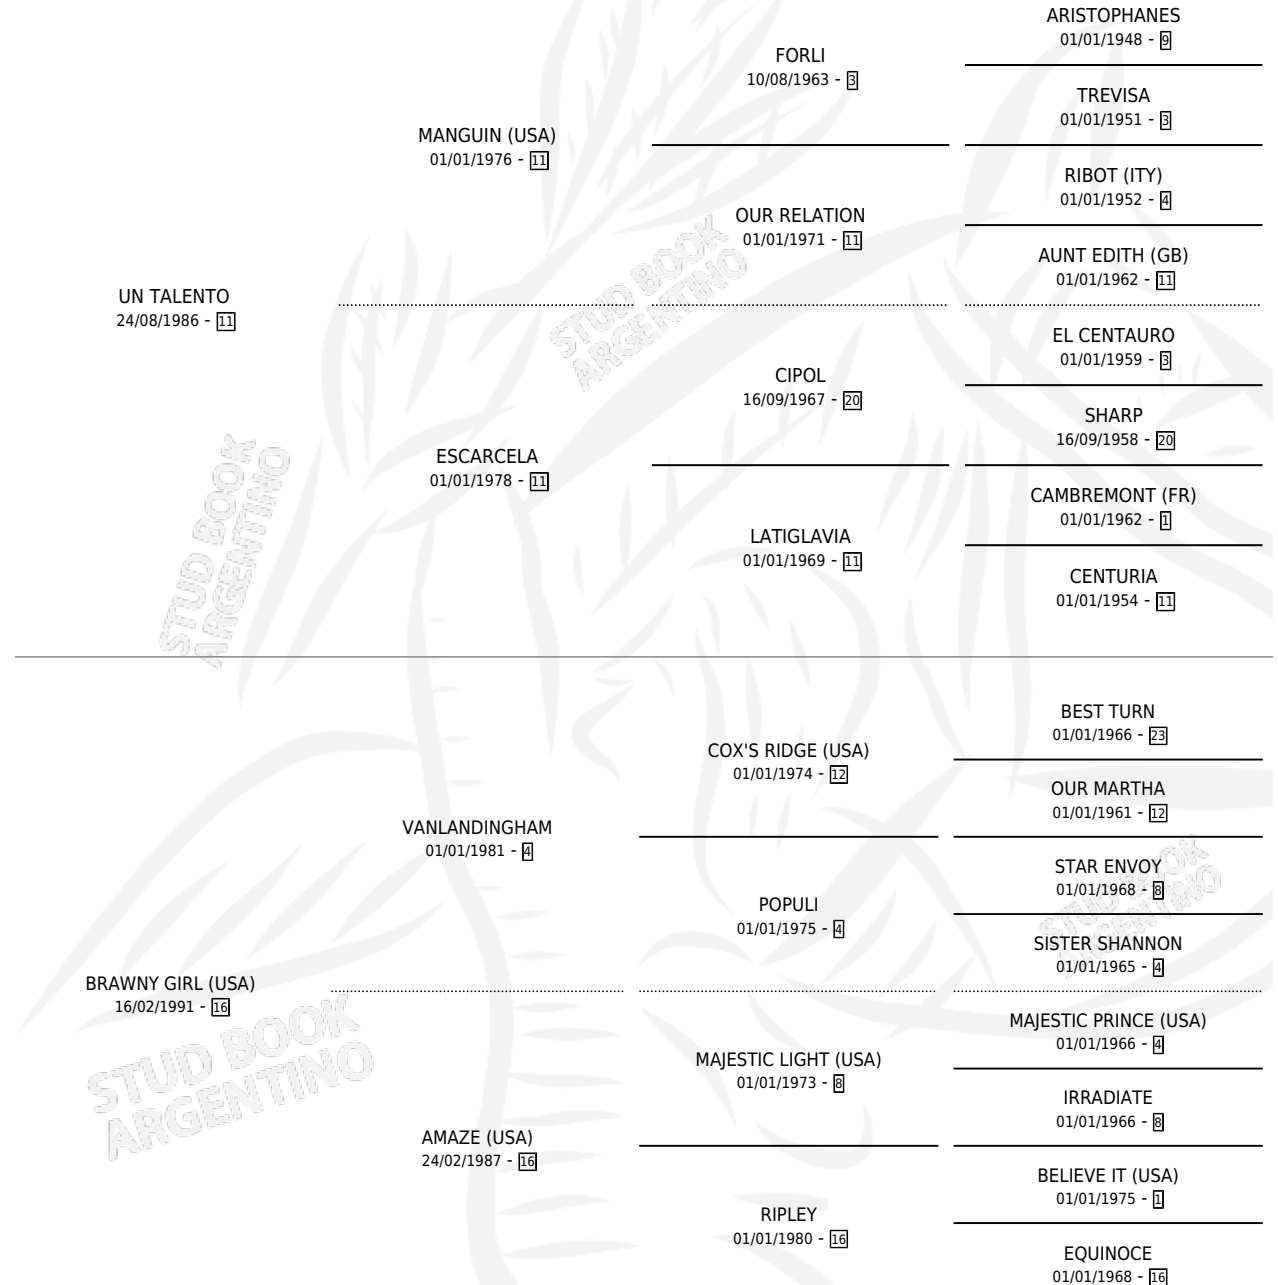

UNA BELLEZA

por **UN TALENTO** y **BRAWNY GIRL (USA)** por **VANLANDINGHAM**

Argentina · Hembra · Alazan · SP · 17/11/1996
Familia 16-g · Volumen 36

ESTADO

TIPIFICACIÓN SANGUÍNEA	✓
TIPIFICACIÓN POR ADN	✓
PASAPORTE	X
IDENTIFICACIÓN POR MICROCHIP	X
REPRODUCTOR	✓

Lugar de nacimiento: Elisa Nelida
Criador: Napolitani Eduardo Justo Suc

~

HIJOS

	MACHOS	HEMBRAS
6 NACIERON	2	4
2 CORRIERON	0	2
1 GANARON	0	1
0 GANADORES CL	0 GANADORES GR	0 GANADORES G1

PEDIGREE