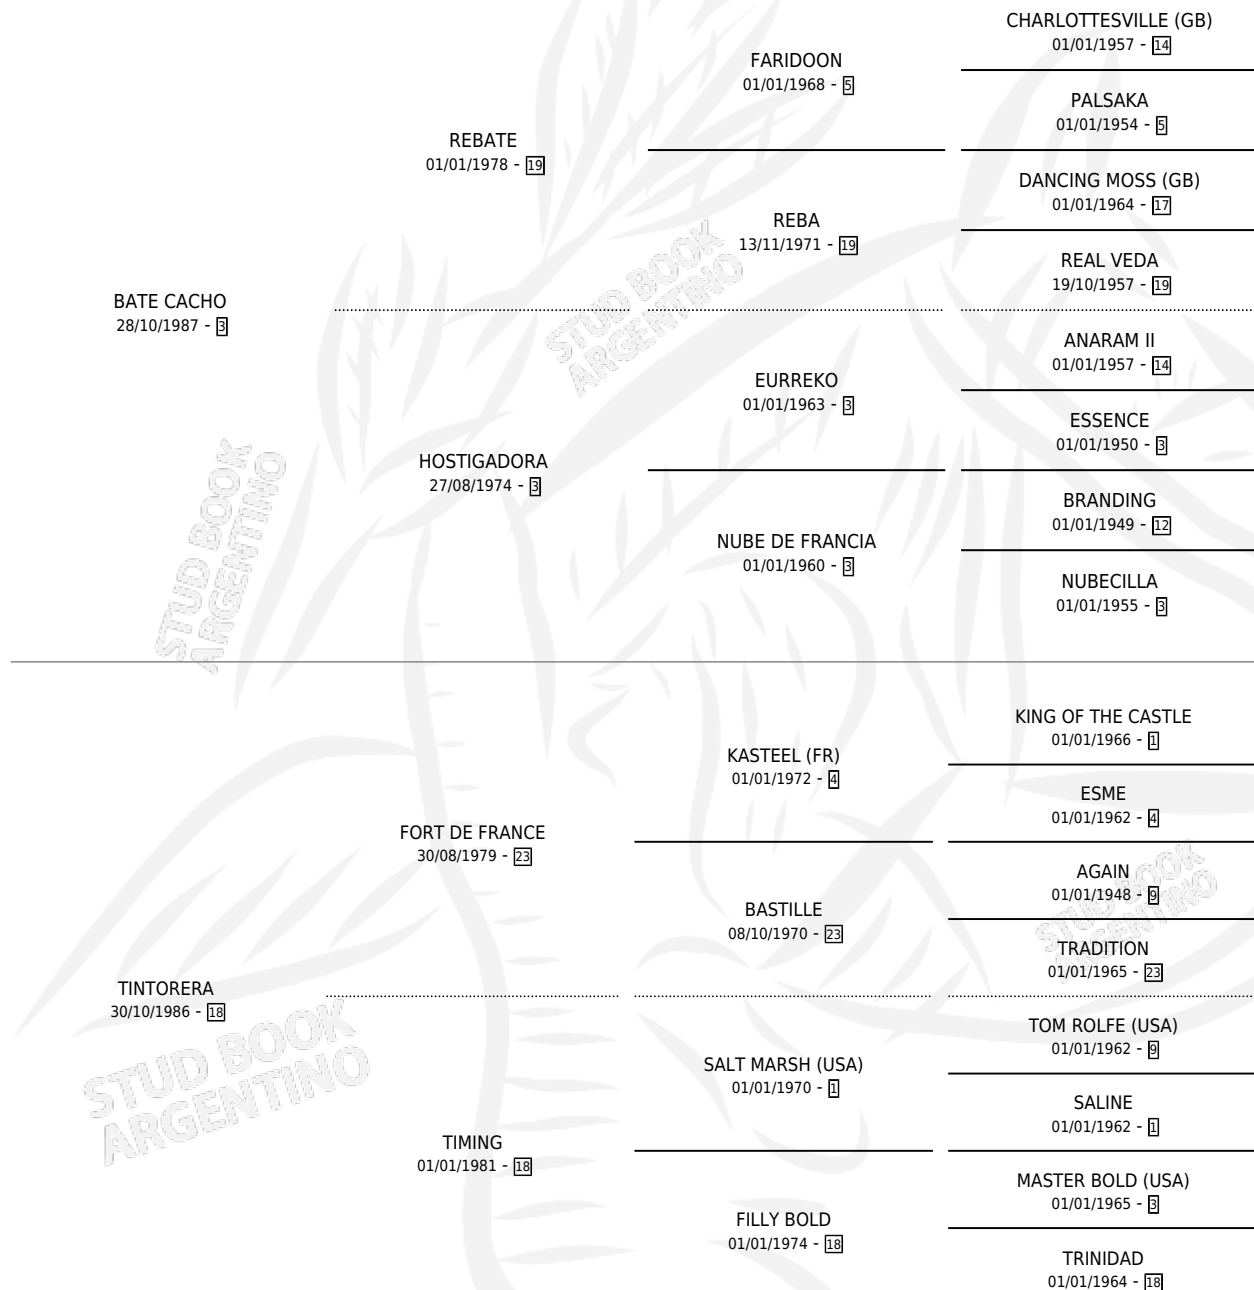

HAYDNEL

por **BATE CACHO** y **TINTORERA** por **FORT DE FRANCE**

Argentina · Macho · Tordillo · SP · 02/12/1996
Familia 18-a · Volumen 36

ESTADO

TIPIFICACIÓN SANGUÍNEA	✓
TIPIFICACIÓN POR ADN	X
PASAPORTE	X
IDENTIFICACIÓN POR MICROCHIP	X
REPRODUCTOR	X

Lugar de nacimiento: El Socio

Criador: Sin dato

PEDIGREE