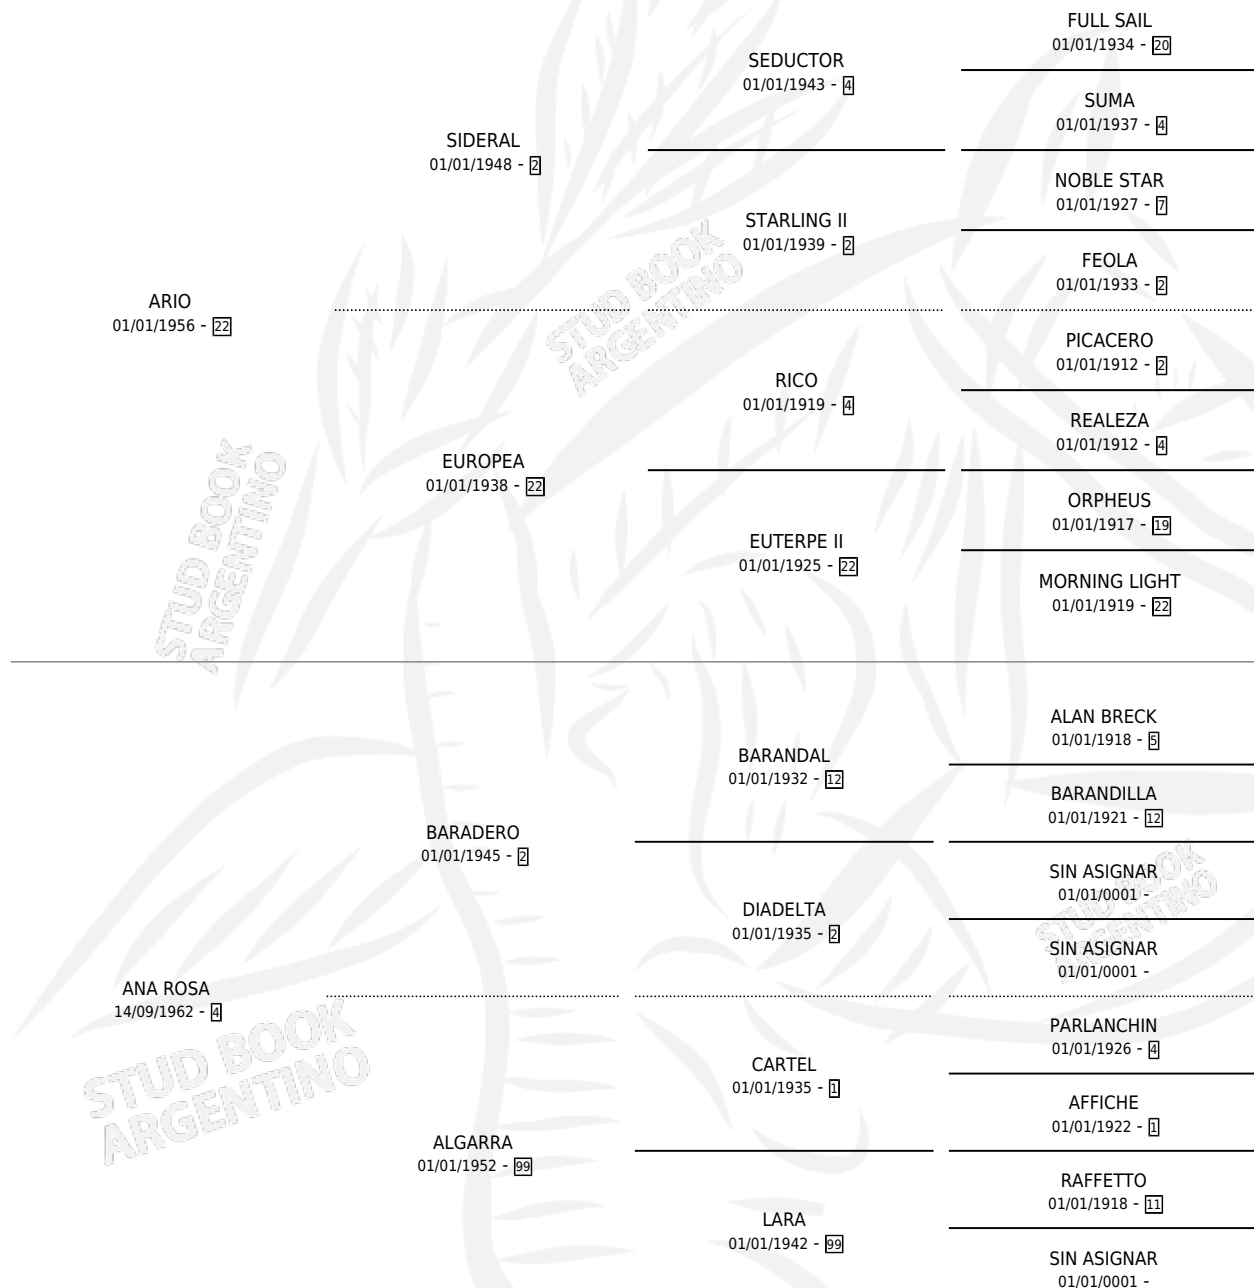

ANAROSARIO

por **ARIO** y **ANA ROSA** por **BARADERO**

Argentina · Hembra · Zaino · SP · 25/10/1972
Familia 4 · Volumen 28

ESTADO

TIPIFICACIÓN SANGUÍNEA	X
TIPIFICACIÓN POR ADN	X
PASAPORTE	X
IDENTIFICACIÓN POR MICROCHIP	X
REPRODUCTOR	✓

Lugar de nacimiento: Campo particular

Criador: El Terito

~

HIJOS

	MACHOS	HEMBRAS
2 NACIERON	1	1
SIN ACTUACIONES		

PEDIGREE

S

mientos 2 / Efectividad 33.33%

PADRILLO	PRODUCTO	CRIADOR	1ER SERVICIO	ÚLTIMO SERVICIO
CHUCARO BID	Ø		19/12/1988	19/12/1988
ANTICUANO	Ø		18/11/1987	20/11/1987
NINO TEL	Ø		18/10/1986	18/10/1986
AZCARIDEO	Ø		29/10/1985	29/10/1985
AZCARIDEO	CARIANA (H A, 29/09/1984)	SIN DATO		
AZCARIDEO	AZRRROS (M Z, 09/10/1985)	EL TERITO		