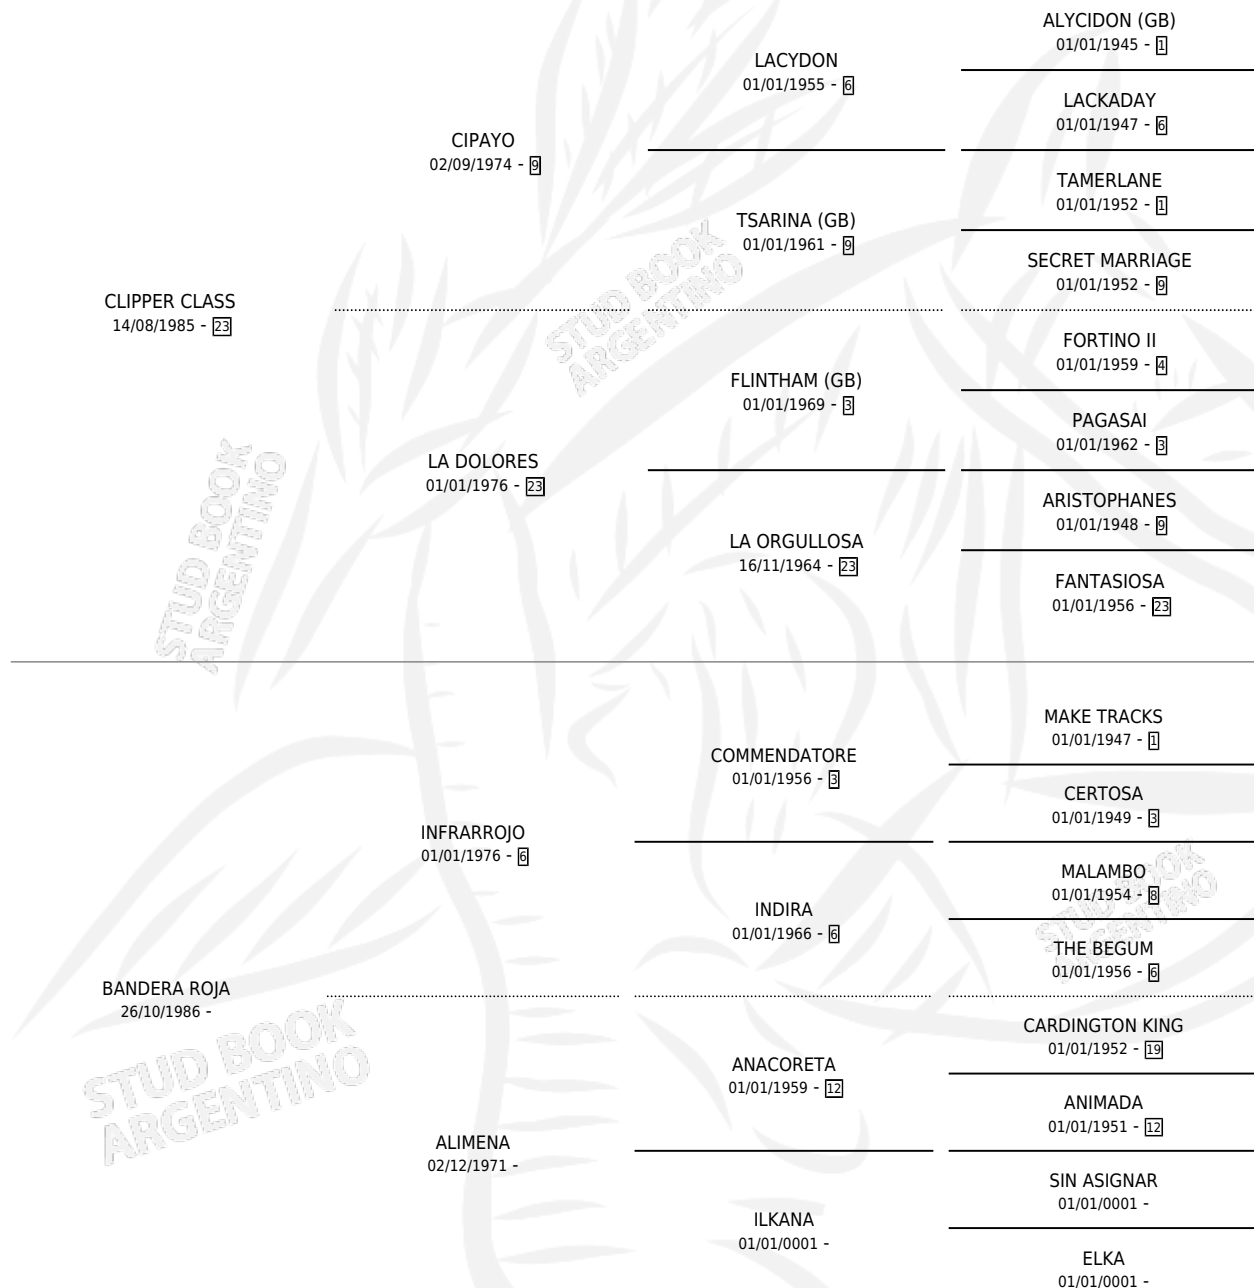

ROJA CLASS

por CLIPPER CLASS y BANDERA ROJA por INFRARROJO

Argentina · Hembra · Alazan · SP · 11/11/1996
Familia · Volumen 36

ESTADO

TIPIFICACIÓN SANGUÍNEA	✓
TIPIFICACIÓN POR ADN	X
PASAPORTE	X
IDENTIFICACIÓN POR MICROCHIP	X
REPRODUCTOR	X

Lugar de nacimiento: Dominguita

Criador: Sin dato

PEDIGREE