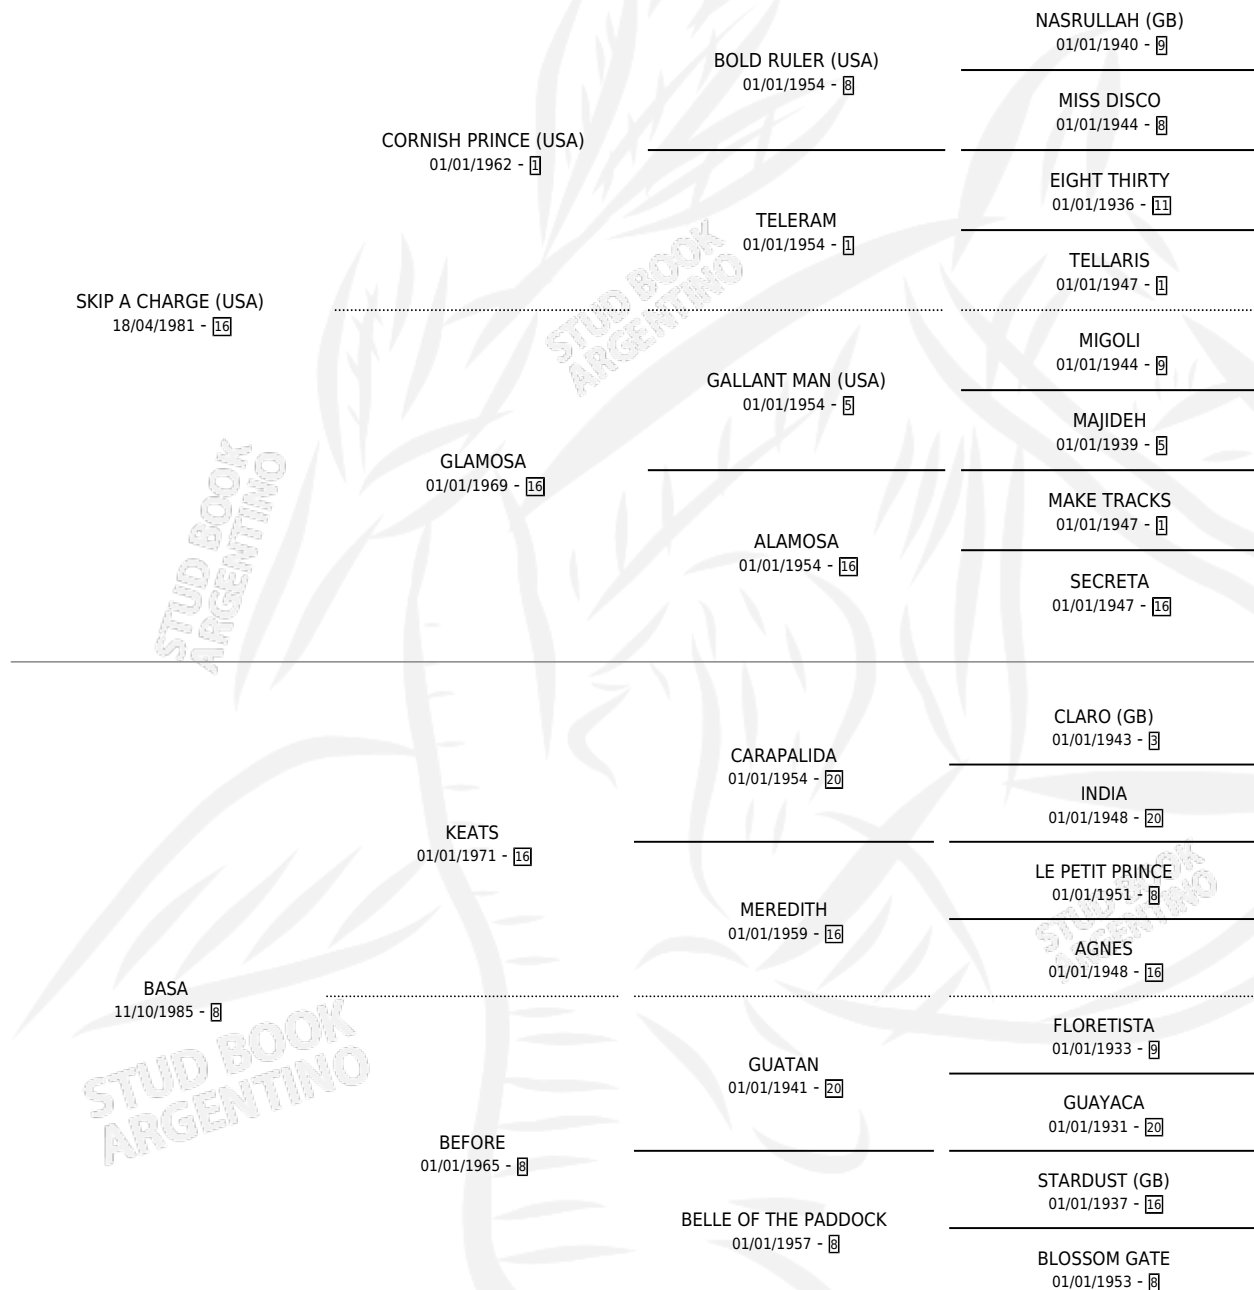

BASADORA

por **SKIP A CHARGE (USA)** y **BASA** por **KEATS**

Argentina · Hembra · Alazan Tostado · SP · 10/11/1996
Familia 8-c · Volumen 36

ESTADO

TIPIFICACIÓN SANGUÍNEA	✓
TIPIFICACIÓN POR ADN	✓
PASAPORTE	X
IDENTIFICACIÓN POR MICROCHIP	X
REPRODUCTOR	✓

Lugar de nacimiento: Capricornio

Criador: Capricornio

~

HIJOS

	MACHOS	HEMBRAS
6 NACIERON	2	4
3 CORRIERON	2	1
2 GANARON	1	1
0 GANADORES CL	0 GANADORES GR	0 GANADORES G1

PEDIGREE

S

mientos 6 / Efectividad 85.71%

PADRILLO	PRODUCTO	CRIADOR	1ER SERVICIO	ÚLTIMO SERVICIO
EL JUICIOSO BASADORA	BASADORA ROCK (H ZD, 08/09/2011) •MURIÓ EL 29/04/2015•	CAPRICORNIO	22/09/2010	22/09/2010
EL JUICIOSO Datos oficiales del Stud Book Argentino			28/10/2008	28/10/2008
EL JUICIOSO Documento generado el 01/05/2026 EL JUICIOSO	FIRSTLY ROCK (H T, 10/07/2008) •MURIÓ EL 01/04/2015•	CAPRICORNIO	08/08/2007	08/08/2007
studbook.org.ar WESTERN CAT (USA)	BAY BIRD (M A, 10/10/2006) •MURIÓ EL 01/10/2025•	CAPRICORNIO	31/10/2005	31/10/2005
SLY	BESADORA SLEW (H ZN, 19/10/2005) •MURIÓ EL 31/03/2008•	CAPRICORNIO	09/11/2004	09/11/2004
SLY	BARON SLEW (M ZN, 29/10/2004) •MURIÓ EL 17/12/2012•	CAPRICORNIO	19/11/2003	19/11/2003
SILVER FINDER (USA)	SILVER BALL (H Z, 07/09/2002) •MURIÓ EL 16/01/2024•	CAPRICORNIO	20/09/2001	20/09/2001