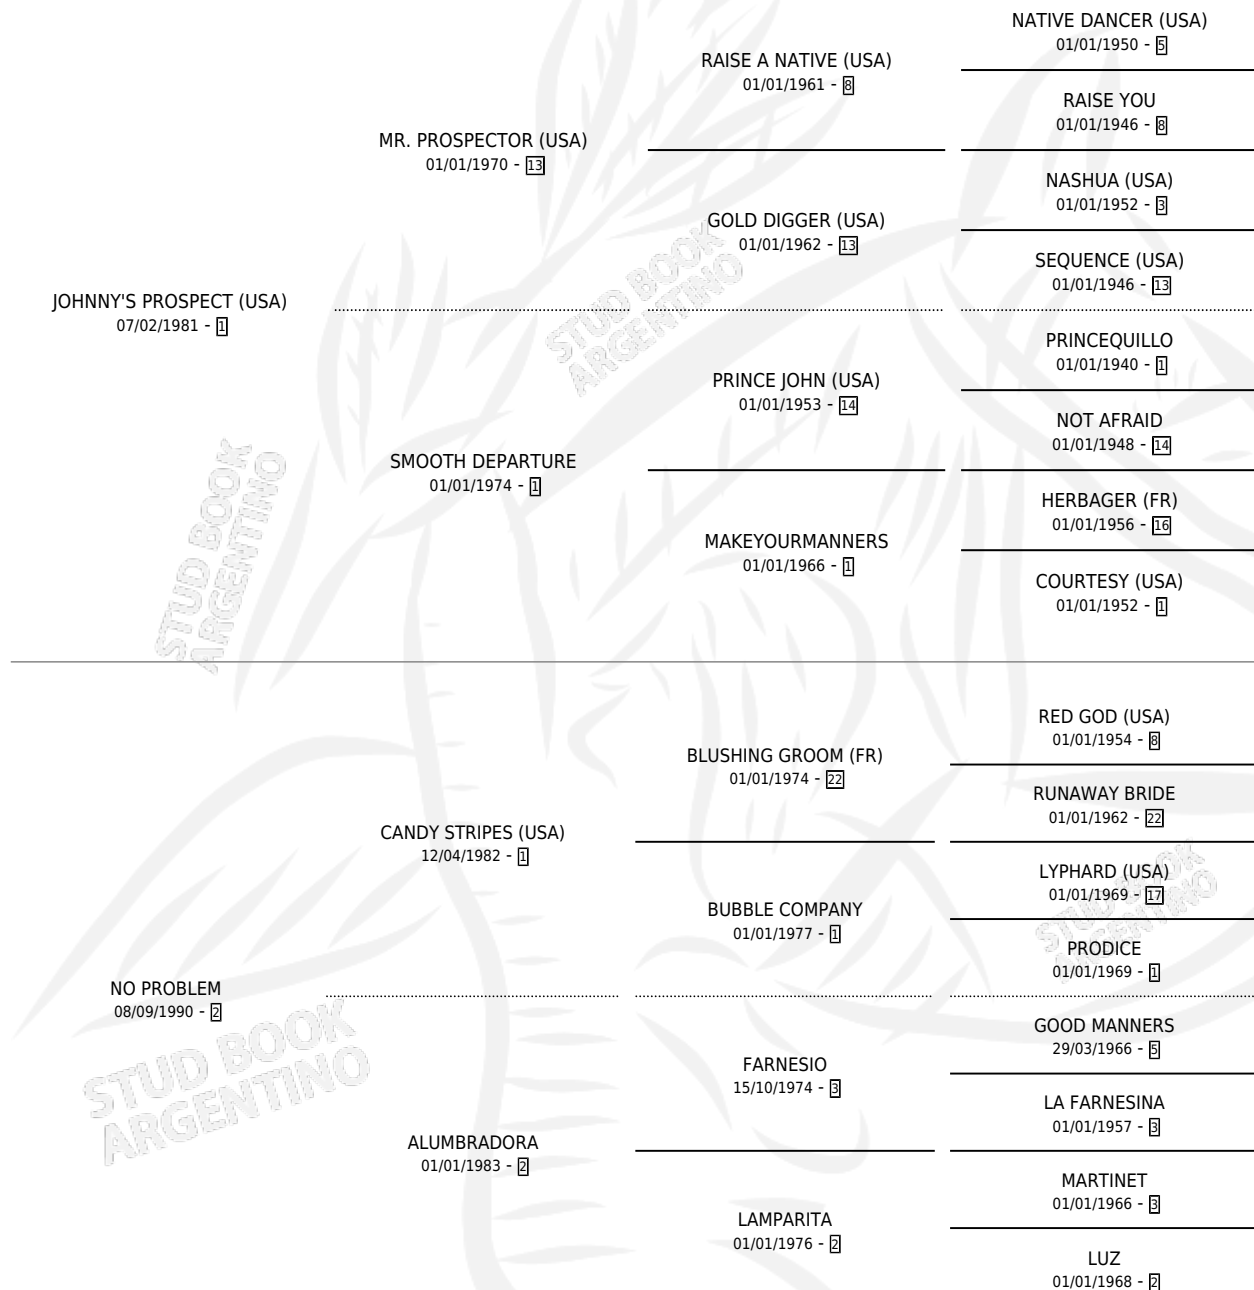

ILUMINASTE

por **JOHNNY'S PROSPECT (USA)** y **NO PROBLEM** por **CANDY STRIPES (USA)**

Argentina · Hembra · Zaino · SP · 23/09/1996
Familia 2-h · Volumen 36

ESTADO

TIPIFICACIÓN SANGUÍNEA	✓
TIPIFICACIÓN POR ADN	✓
PASAPORTE	X
IDENTIFICACIÓN POR MICROCHIP	X
REPRODUCTOR	✓

Lugar de nacimiento: San Pablo
Criador: Dufaur Patricio

~

HIJOS

	MACHOS	HEMBRAS
9 NACIERON	5	4
3 CORRIERON	2	1
1 GANARON	0	1
0 GANADORES CL	0 GANADORES GR	0 GANADORES G1

PEDIGREE

CAMPAÑA

Solo carreras oficiales de Argentina