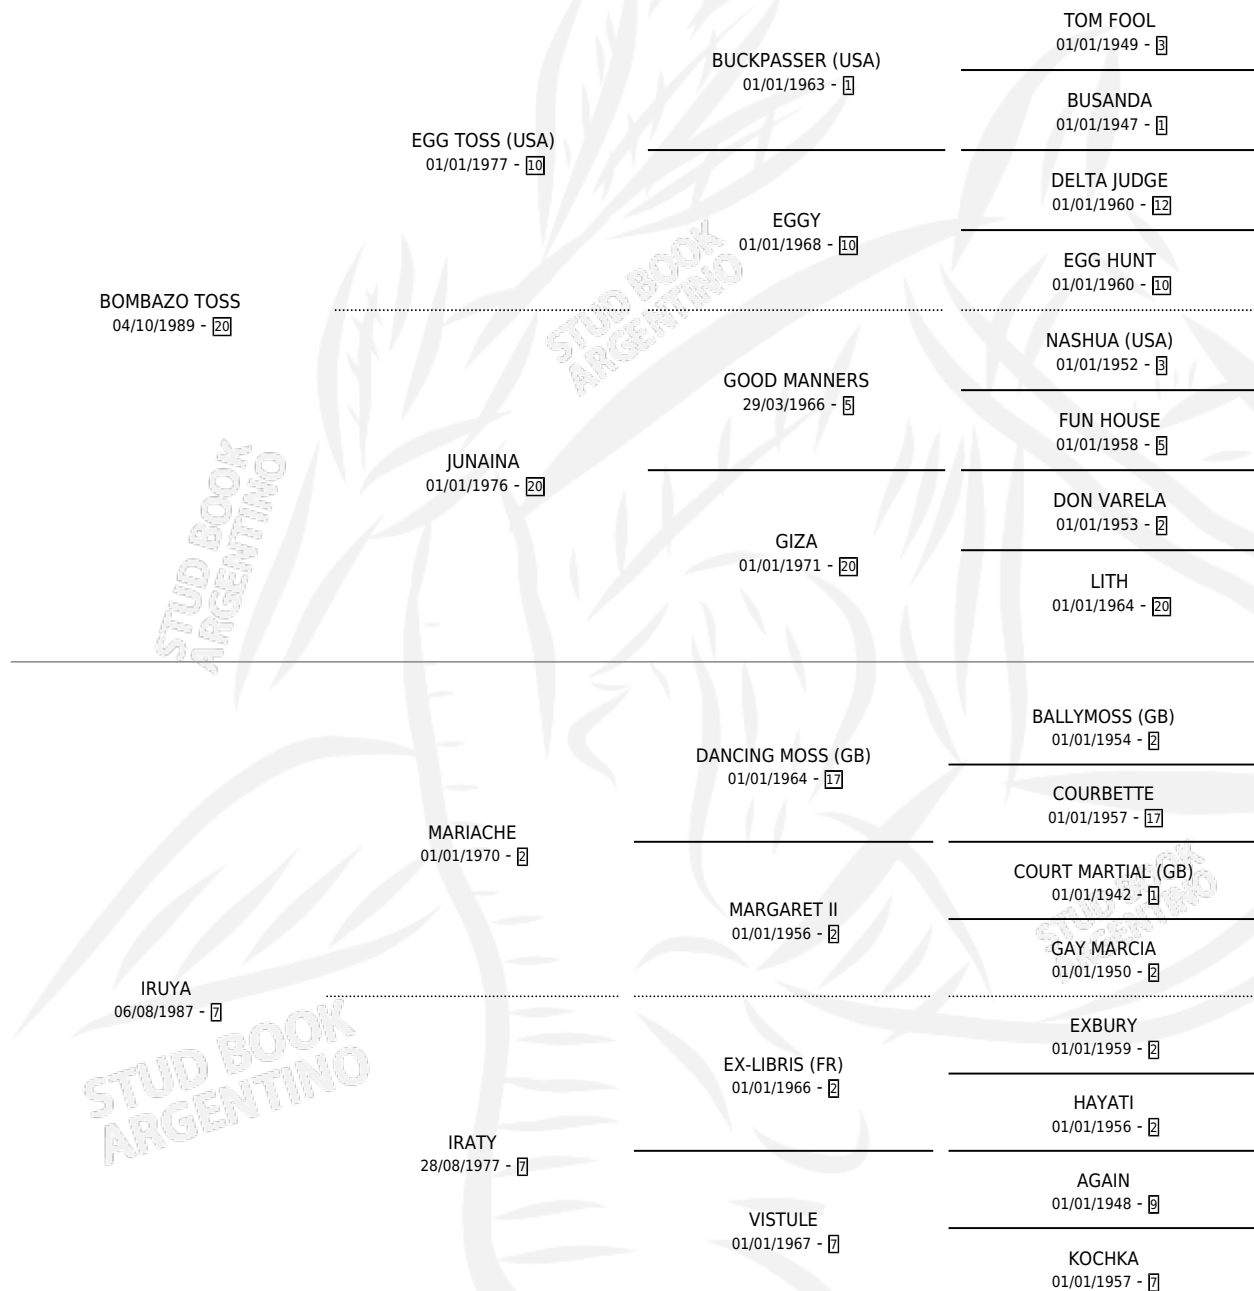

BOM RAYO

por **BOMBAZO TOSS** y **IRUYA** por **MARIACHE**

Argentina · Macho · Zaino · SP · 21/11/1996
Familia 7 · Volumen 36

ESTADO

TIPIFICACIÓN SANGUÍNEA	✓
TIPIFICACIÓN POR ADN	X
PASAPORTE	X
IDENTIFICACIÓN POR MICROCHIP	X
REPRODUCTOR	X

Lugar de nacimiento: San Lorenzo de Areco

Criador: Sin dato

PEDIGREE

EXPORTACIÓN / IMPORTACIÓN

FECHA	MOVIMIENTO	PAÍS
04/10/2001	EXPORTADO	ESPAÑA

~

CAMPAÑA

Solo carreras oficiales de Argentina

Ganador de 3 carreras en San Isidro y Palermo - \$25,275, a los 3 y 4 años.

POR DISTANCIA

HIPODROMO	CC	1°	2°	3°	4°	5°	NP	CLC	CLG	CLCG1	CLGG1	IMPORTE
PALERMO	10	2	2	1	1	1	3	1	0	0	0	\$16,508
1400 MTS	8	2	2	1	1	1	1	0	0	0	0	\$16,508
1600 MTS	1	0	0	0	0	0	1	0	0	0	0	\$0
1800 MTS	1	0	0	0	0	0	1	1	0	0	0	\$0
SAN ISIDRO	5	1	1	1	1	0	1	0	0	0	0	\$8,767
1400 MTS	5	1	1	1	1	0	1	0	0	0	0	\$8,767