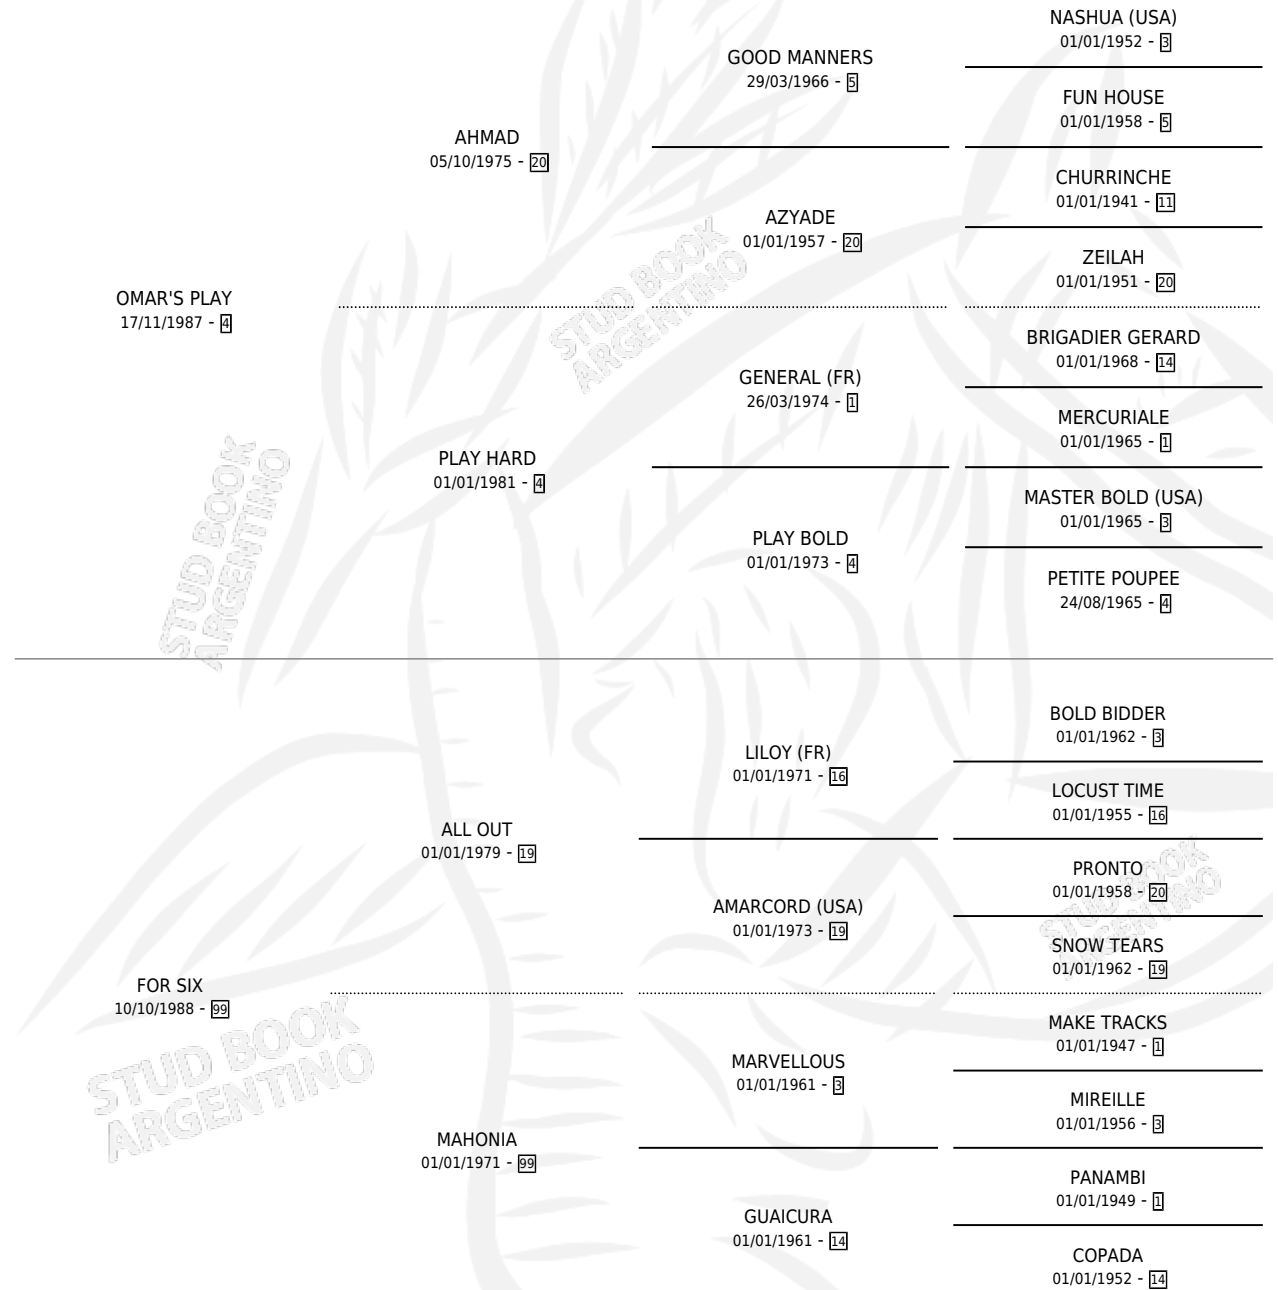

ALBERS PLAY

por OMAR'S PLAY y FOR SIX por ALL OUT

Argentina · Macho · Zaino · SP · 27/11/1996
Familia 99 · Volumen 36

ESTADO

TIPIFICACIÓN SANGUÍNEA	✓
TIPIFICACIÓN POR ADN	X
PASAPORTE	X
IDENTIFICACIÓN POR MICROCHIP	X
REPRODUCTOR	X

Lugar de nacimiento: Guadalupe

Criador: Sin dato

PEDIGREE

ALBERS PLAY

Datos oficiales del Stud Book Argentino

Documento generado el 10/05/2026

studbook.org.ar