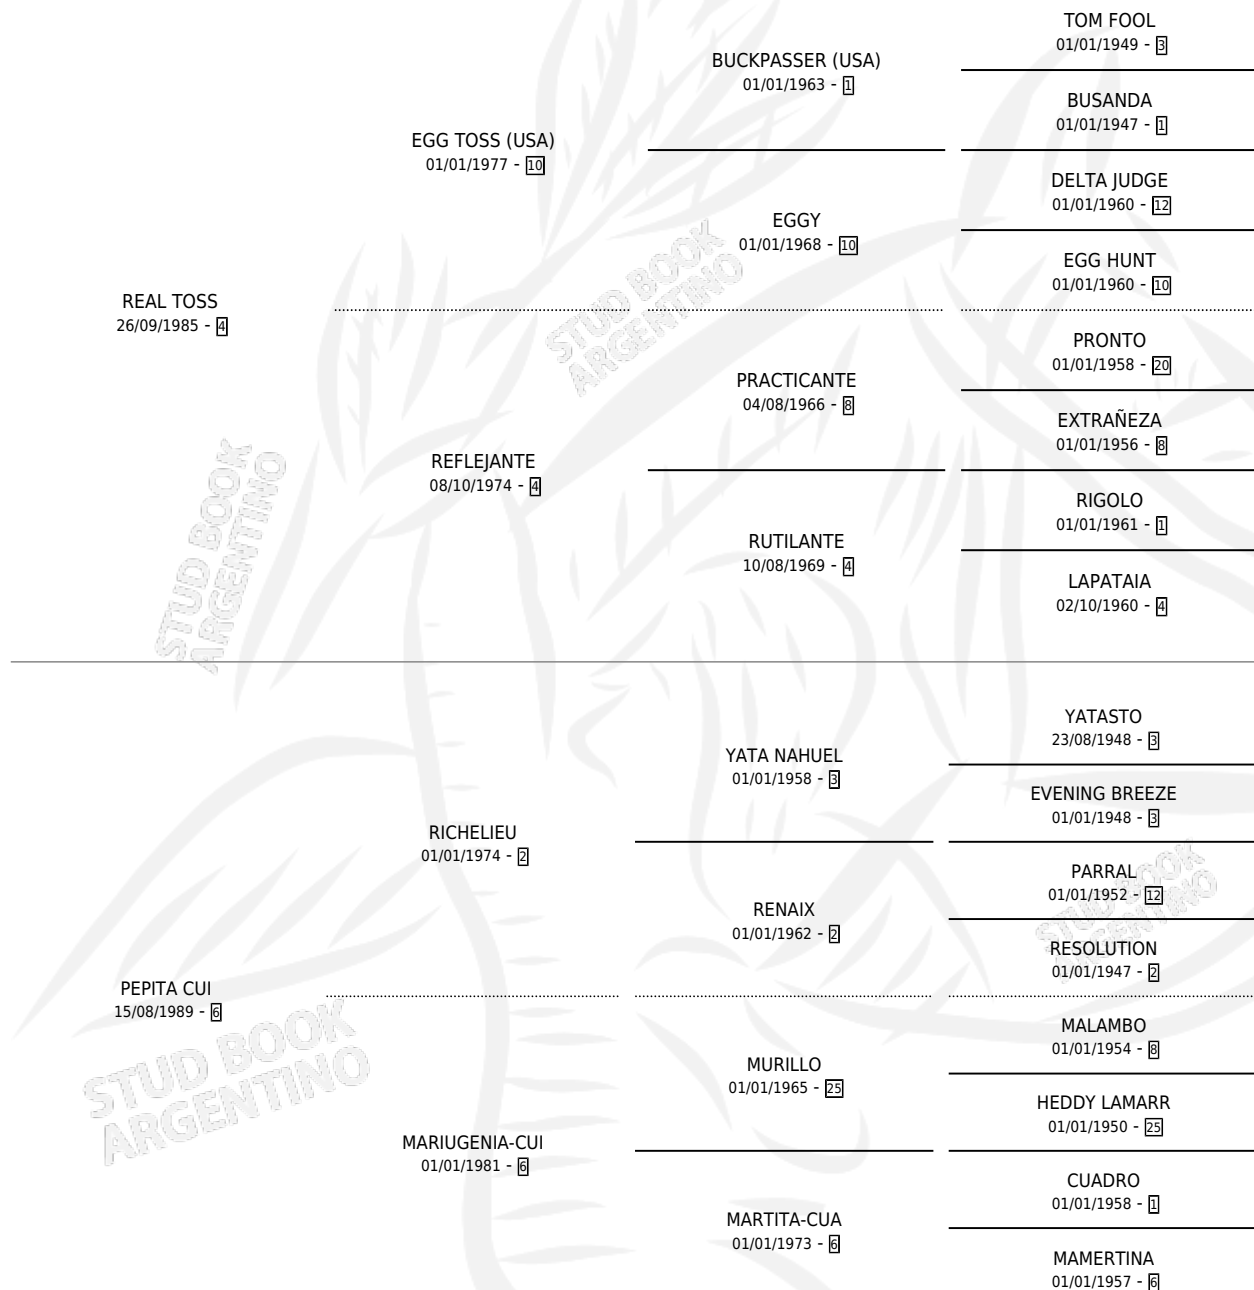

Lugar de nacimiento: Los Duraznillos

Criador: Crispino Luis Alberto

~

HIJOS

	MACHOS	HEMBRAS
4 NACIERON	4	0
2 CORRIERON	2	0
1 GANARON	1	0
0 GANADORES CL	0 GANADORES GR	0 GANADORES G1

PEDIGREE

CAMPAÑA

Solo carreras oficiales de Argentina