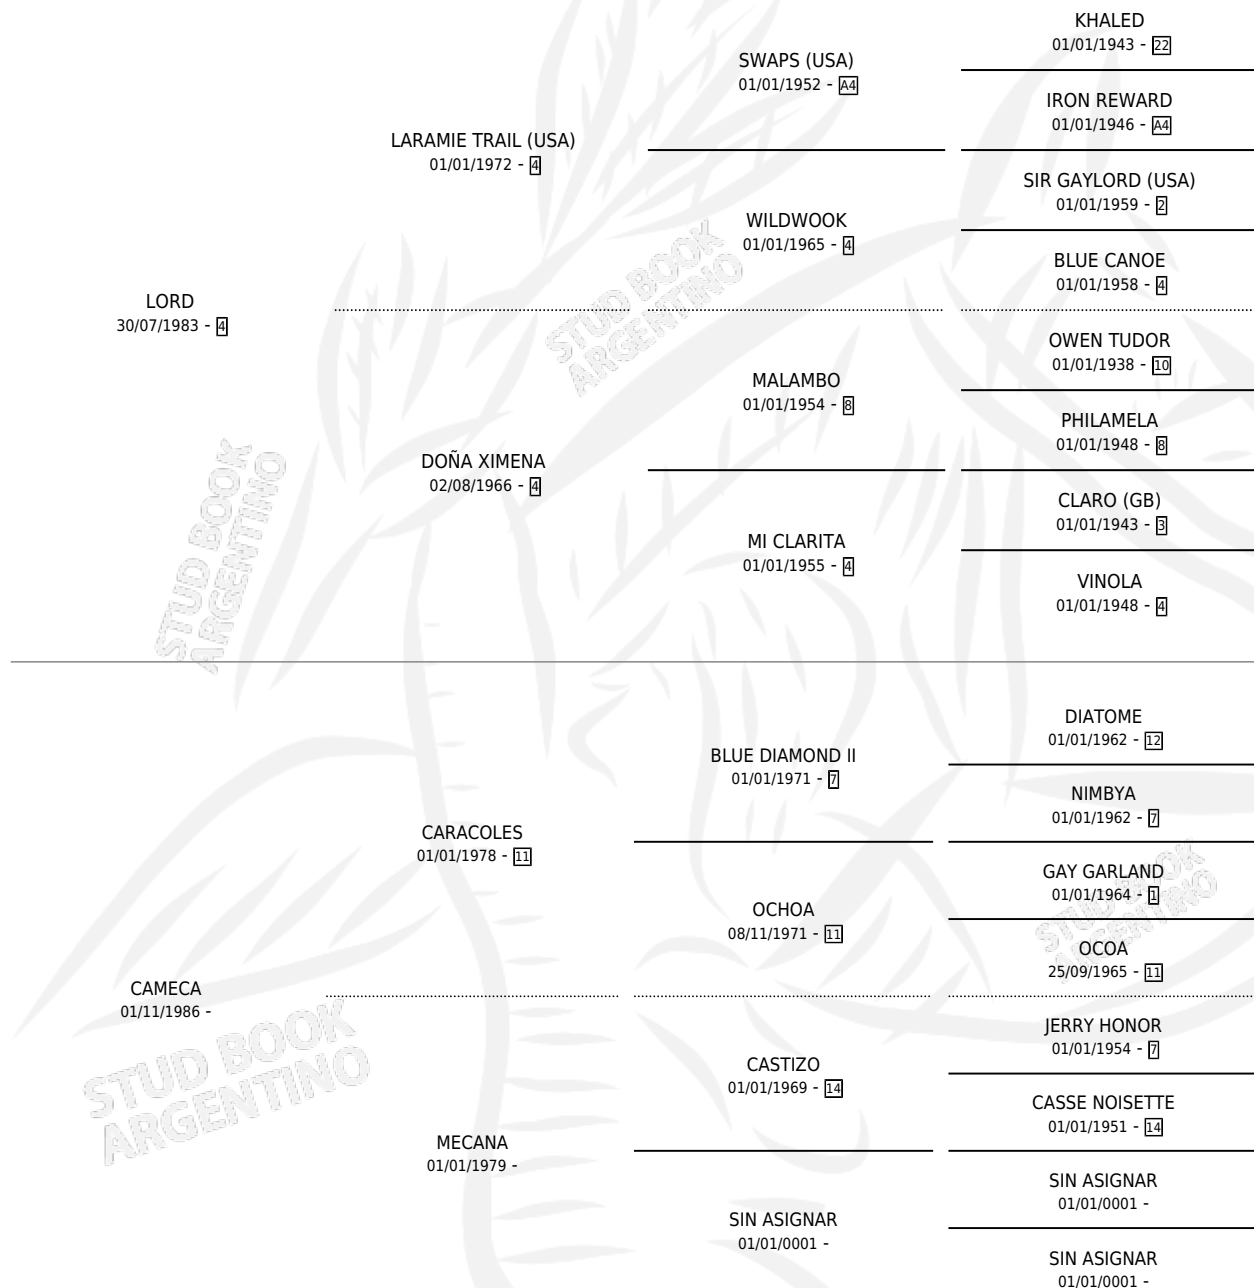

EL CAMELERO

por LORD y CAMECA por CARACOLE

Argentina · Macho · Alazan · SP · 25/11/1996
Familia · Volumen 36

ESTADO

TIPIFICACIÓN SANGUÍNEA	X
TIPIFICACIÓN POR ADN	X
PASAPORTE	X
IDENTIFICACIÓN POR MICROCHIP	X
REPRODUCTOR	X

Lugar de nacimiento: La Elsa

Criador: Sin dato

PEDIGREE

EL CAMELERO

Datos oficiales del Stud Book Argentino

Documento generado el 06/05/2026

studbook.org.ar