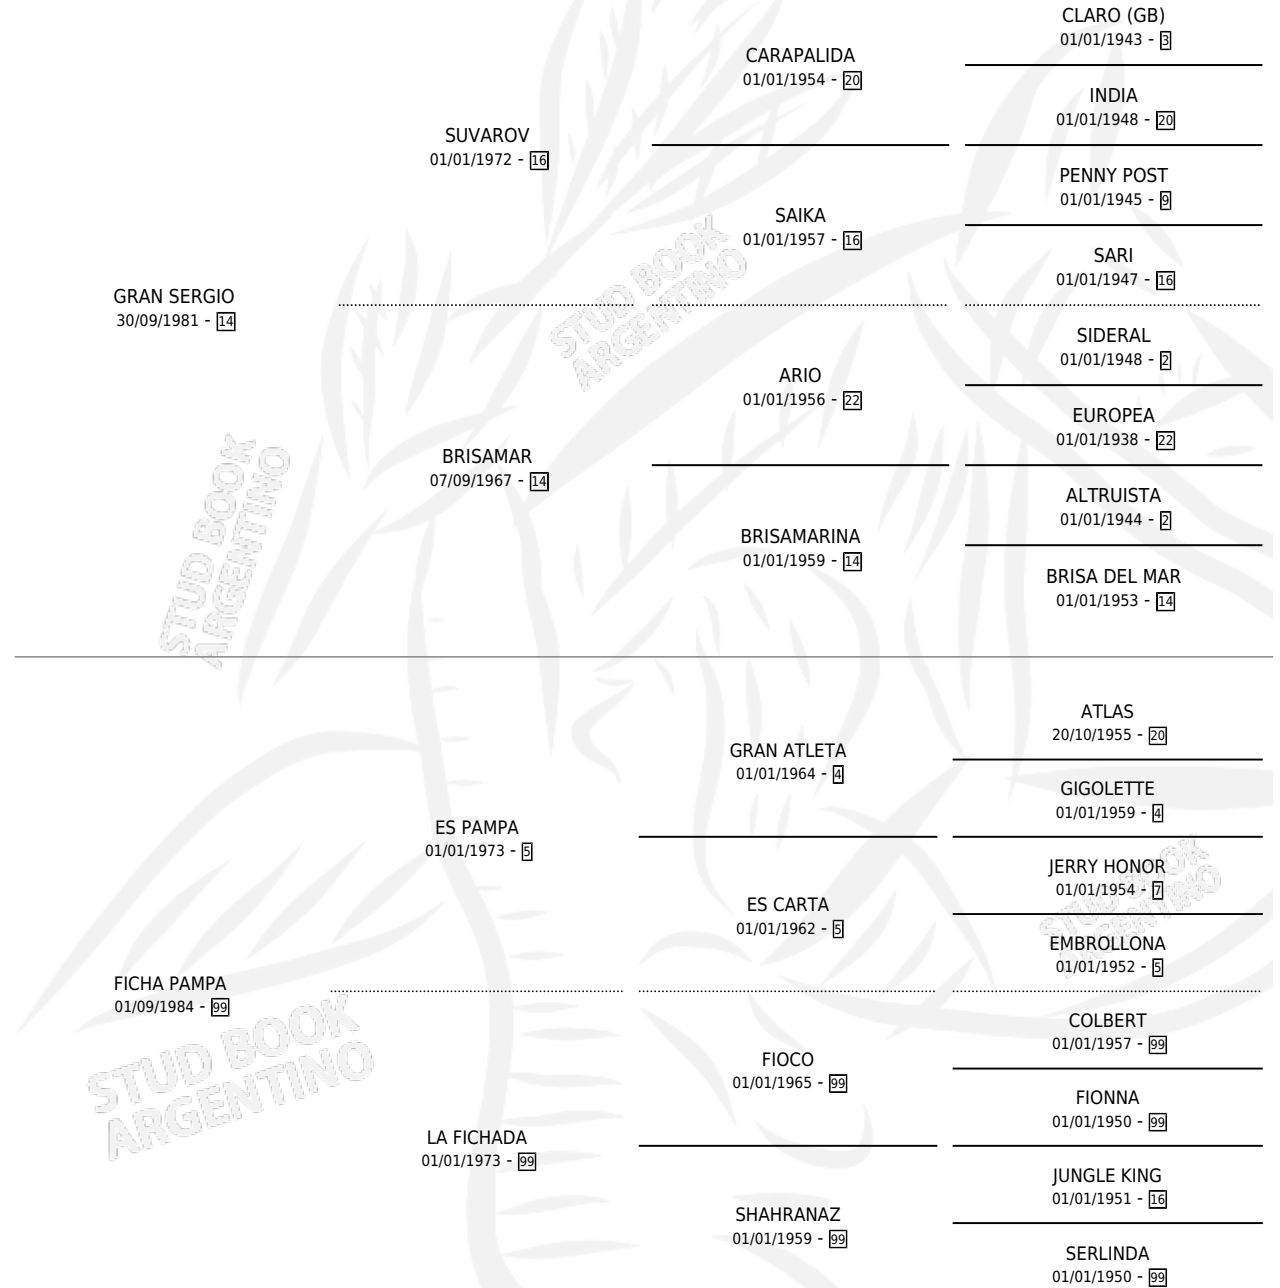

GRAN FICHA

por **GRAN SERGIO** y **FICHA PAMPA** por **ES PAMPA**

Argentina · Hembra · Zaino · SP · 24/11/1996
Familia 99 · Volumen 36

ESTADO

TIPIFICACIÓN SANGUÍNEA	✓
TIPIFICACIÓN POR ADN	X
PASAPORTE	X
IDENTIFICACIÓN POR MICROCHIP	X
REPRODUCTOR	X

Lugar de nacimiento: La Elsa

Criador: Sin dato

PEDIGREE

GRAN FICHA

Datos oficiales del Stud Book Argentino

Documento generado el 12/06/2026

studbook.org.ar