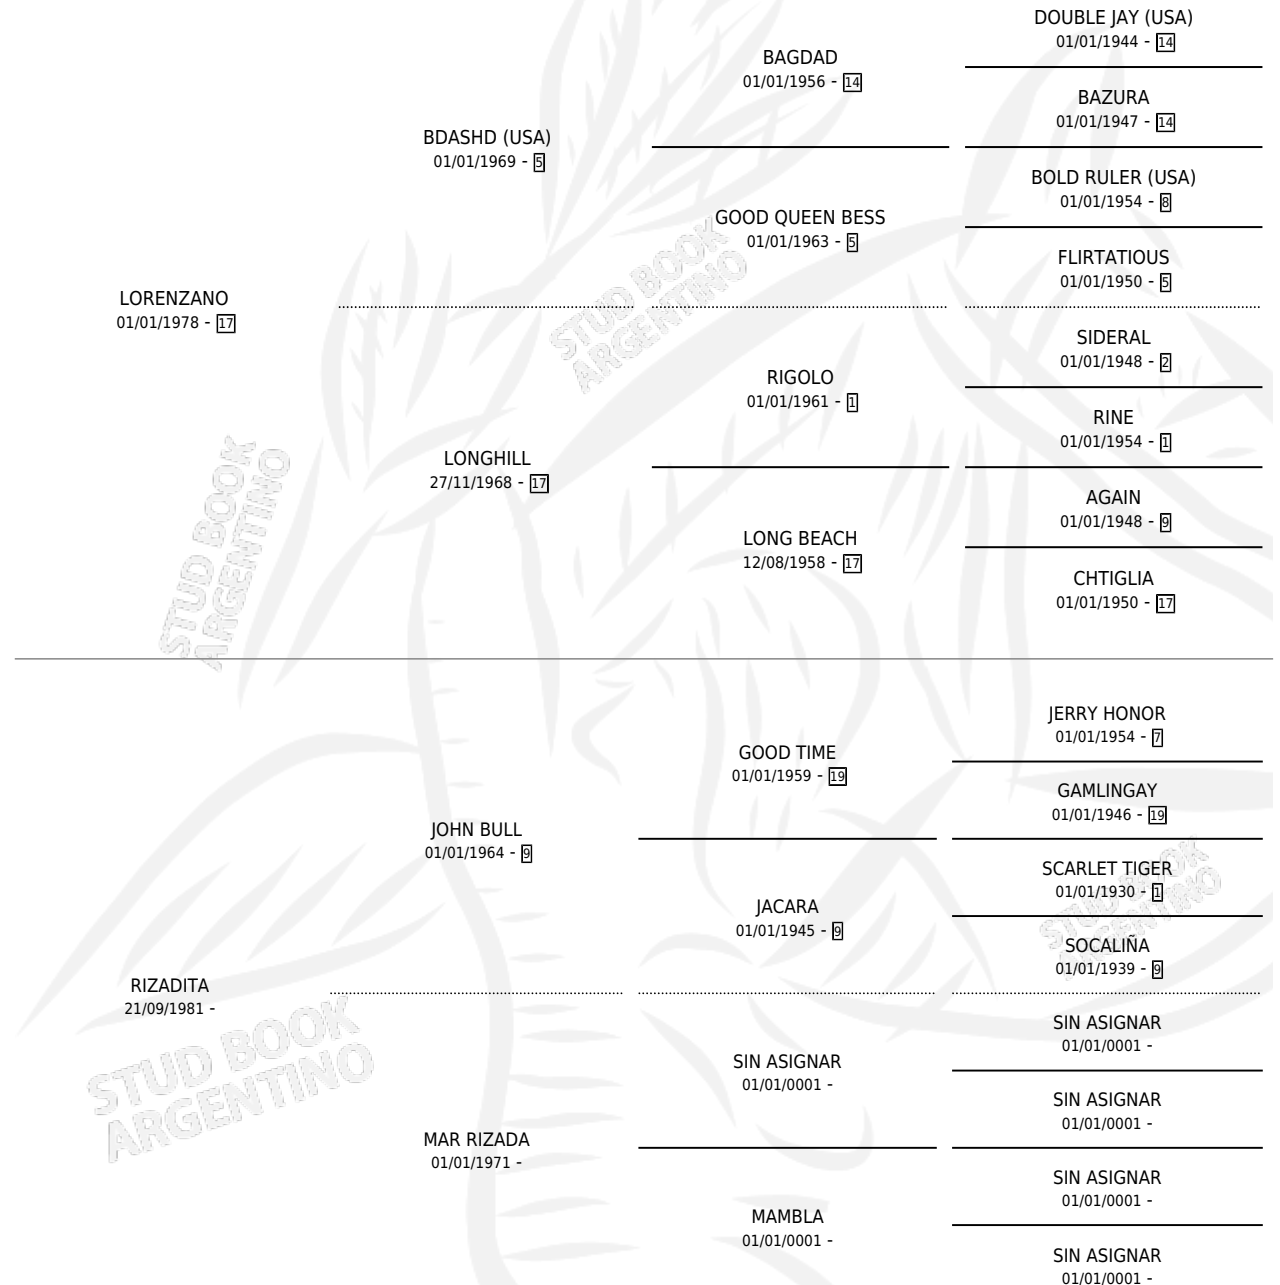

RIZADITO

por LORENZANO y RIZADITA por JOHN BULL

Argentina · Macho · Zaino · SP · 15/11/1996
Familia · Volumen 36

ESTADO

TIPIFICACIÓN SANGUÍNEA	✓
TIPIFICACIÓN POR ADN	X
PASAPORTE	X
IDENTIFICACIÓN POR MICROCHIP	X
REPRODUCTOR	X

Lugar de nacimiento: La Elsa

Criador: Sin dato

PEDIGREE

RIZADITO

Datos oficiales del Stud Book Argentino

Documento generado el 09/05/2026

studbook.org.ar