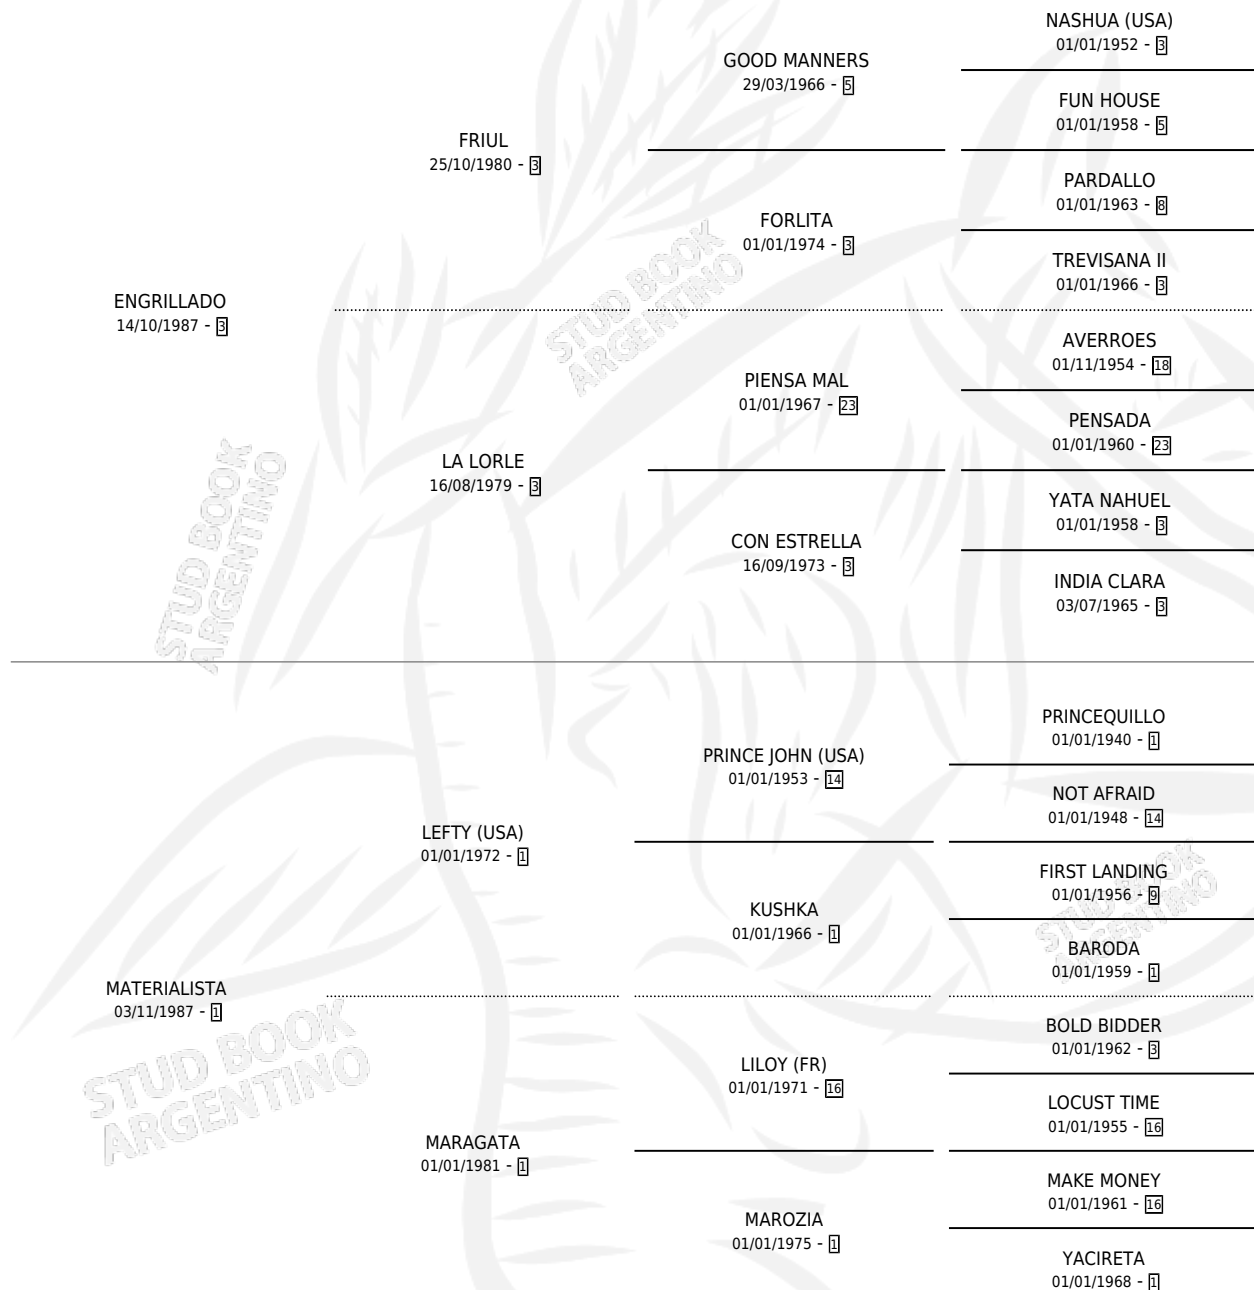

ZARAUTZANO

por ENGRILLADO y MATERIALISTA por LEFTY (USA)

Argentina · Macho · Alazan · SP · 23/11/1996
Familia 1-d · Volumen 36

ESTADO

TIPIFICACIÓN SANGUÍNEA	✓
TIPIFICACIÓN POR ADN	X
PASAPORTE	X
IDENTIFICACIÓN POR MICROCHIP	X
REPRODUCTOR	X

Lugar de nacimiento: Usasti

Criador: Usasti

PEDIGREE

ZARAUZANO

Datos oficiales del Stud Book Argentino

Documento generado el 05/05/2026

studbook.org.ar