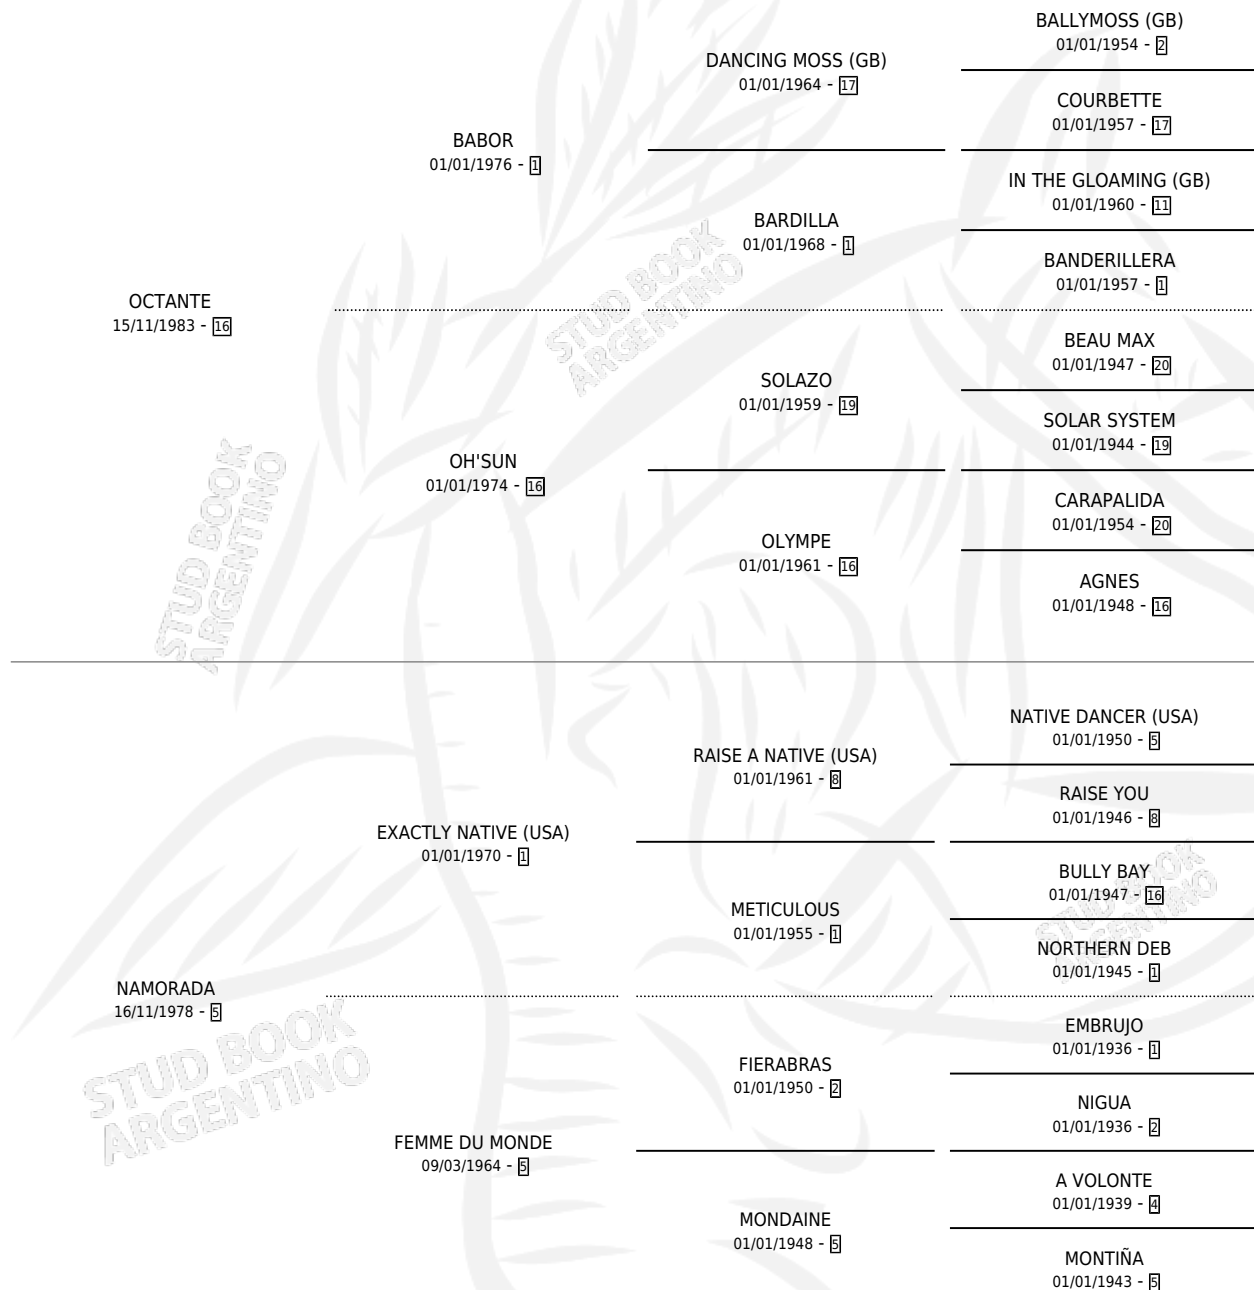

LA BIEN AMADA

por OCTANTE y NAMORADA por EXACTLY NATIVE (USA)

Argentina · Hembra · Zaino Colorado · SP · 04/11/1996
Familia 5-c · Volumen 36

ESTADO

TIPIFICACIÓN SANGUÍNEA	✓
TIPIFICACIÓN POR ADN	✓
PASAPORTE	X
IDENTIFICACIÓN POR MICROCHIP	X
REPRODUCTOR	✓

Lugar de nacimiento: El Paraiso

Criador: El Paraiso

~

HIJOS

	MACHOS	HEMBRAS
3 NACIERON	2	1
1 CORRIERON	1	0
1 GANARON	1	0
0 GANADORES CL	0 GANADORES GR	0 GANADORES G1

PEDIGREE