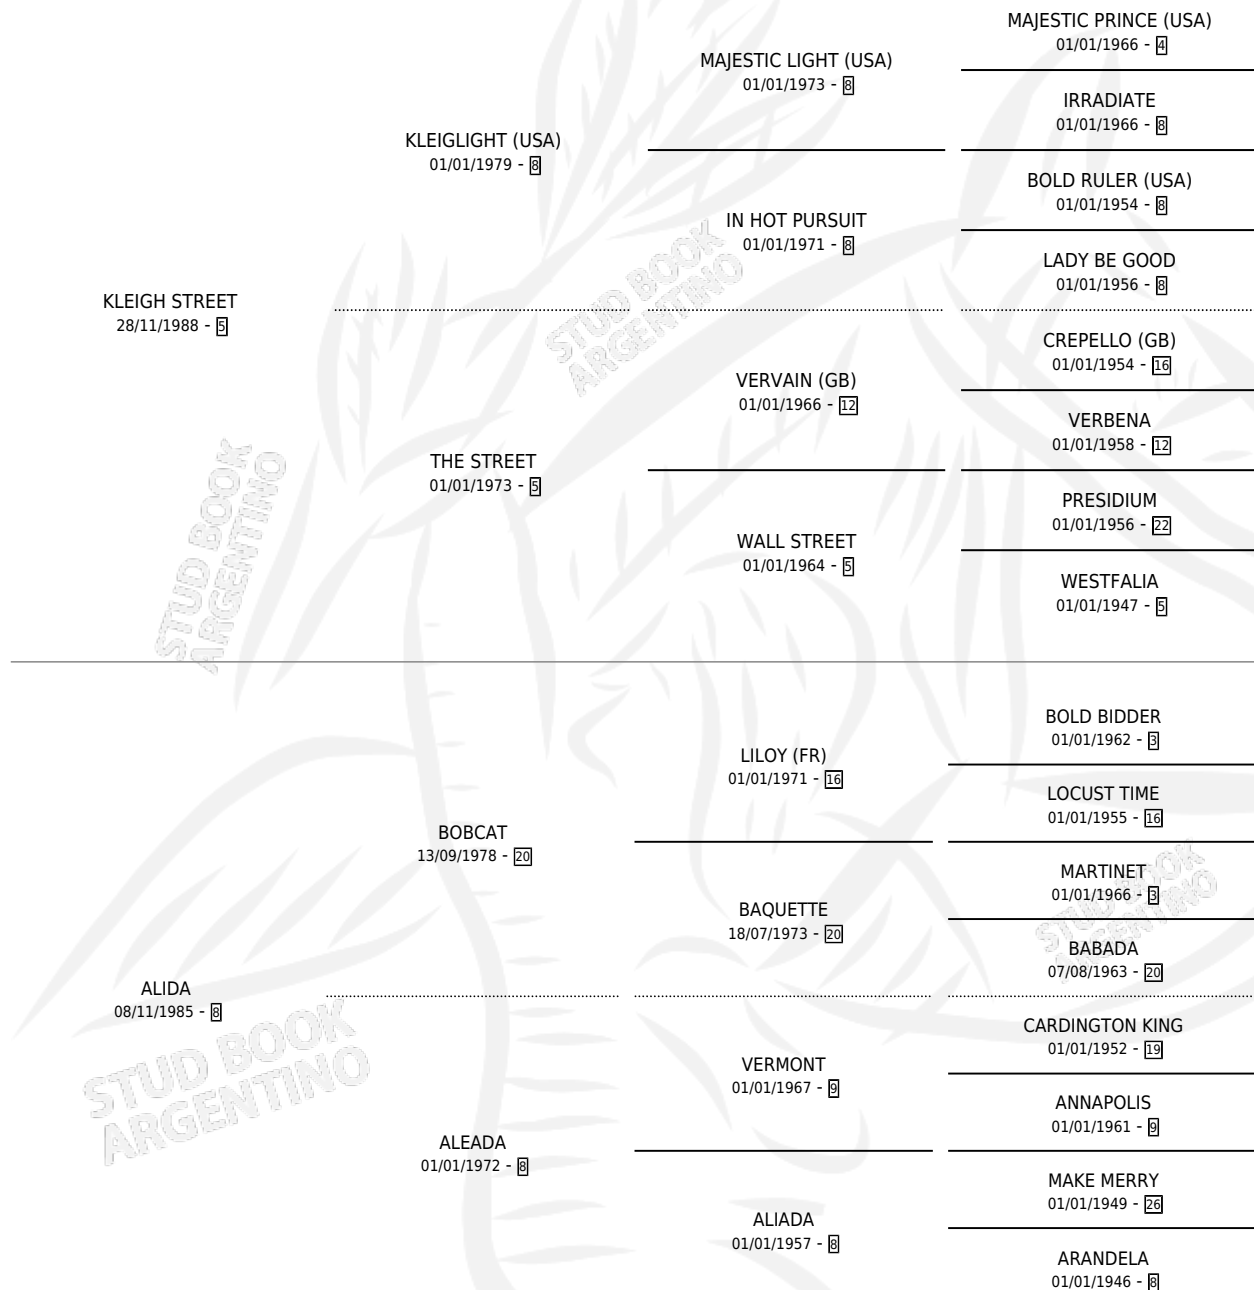

REFUCILO KLEIG

por KLEIGH STREET y ALIDA por BOBCAT

Argentina · Macho · Zaino · SP · 24/11/1996
Familia 8 · Volumen 36

ESTADO

TIPIFICACIÓN SANGUÍNEA	✓
TIPIFICACIÓN POR ADN	X
PASAPORTE	X
IDENTIFICACIÓN POR MICROCHIP	X
REPRODUCTOR	X

Lugar de nacimiento: Cariloo

Criador: Sin dato

PEDIGREE