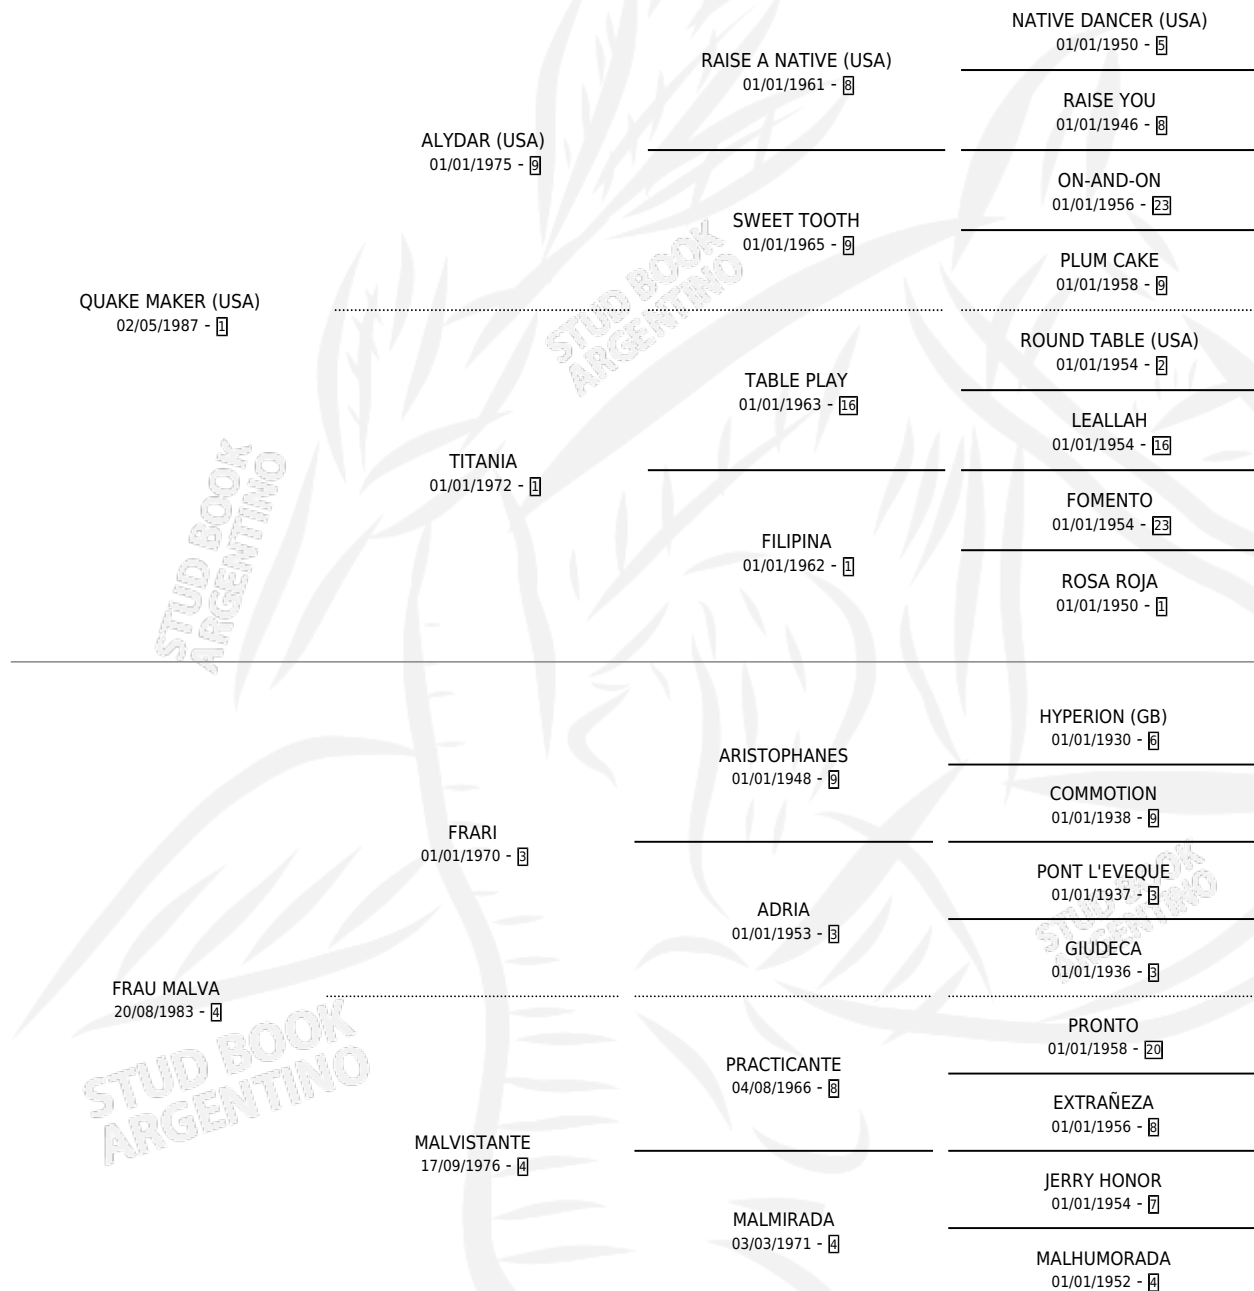

MAKER FRA

por **QUAKE MAKER (USA)** y **FRAU MALVA** por **FRARI**

Argentina · Macho · Alazan · SP · 08/11/1996
Familia 4-b · Volumen 36

ESTADO

TIPIFICACIÓN SANGUÍNEA	X
TIPIFICACIÓN POR ADN	X
PASAPORTE	X
IDENTIFICACIÓN POR MICROCHIP	X
REPRODUCTOR	X

Lugar de nacimiento: Catorce de Noviembre
Criador: Sin dato

PEDIGREE

MAKER FRA

Datos oficiales del Stud Book Argentino

Documento generado el 14/05/2026

studbook.org.ar