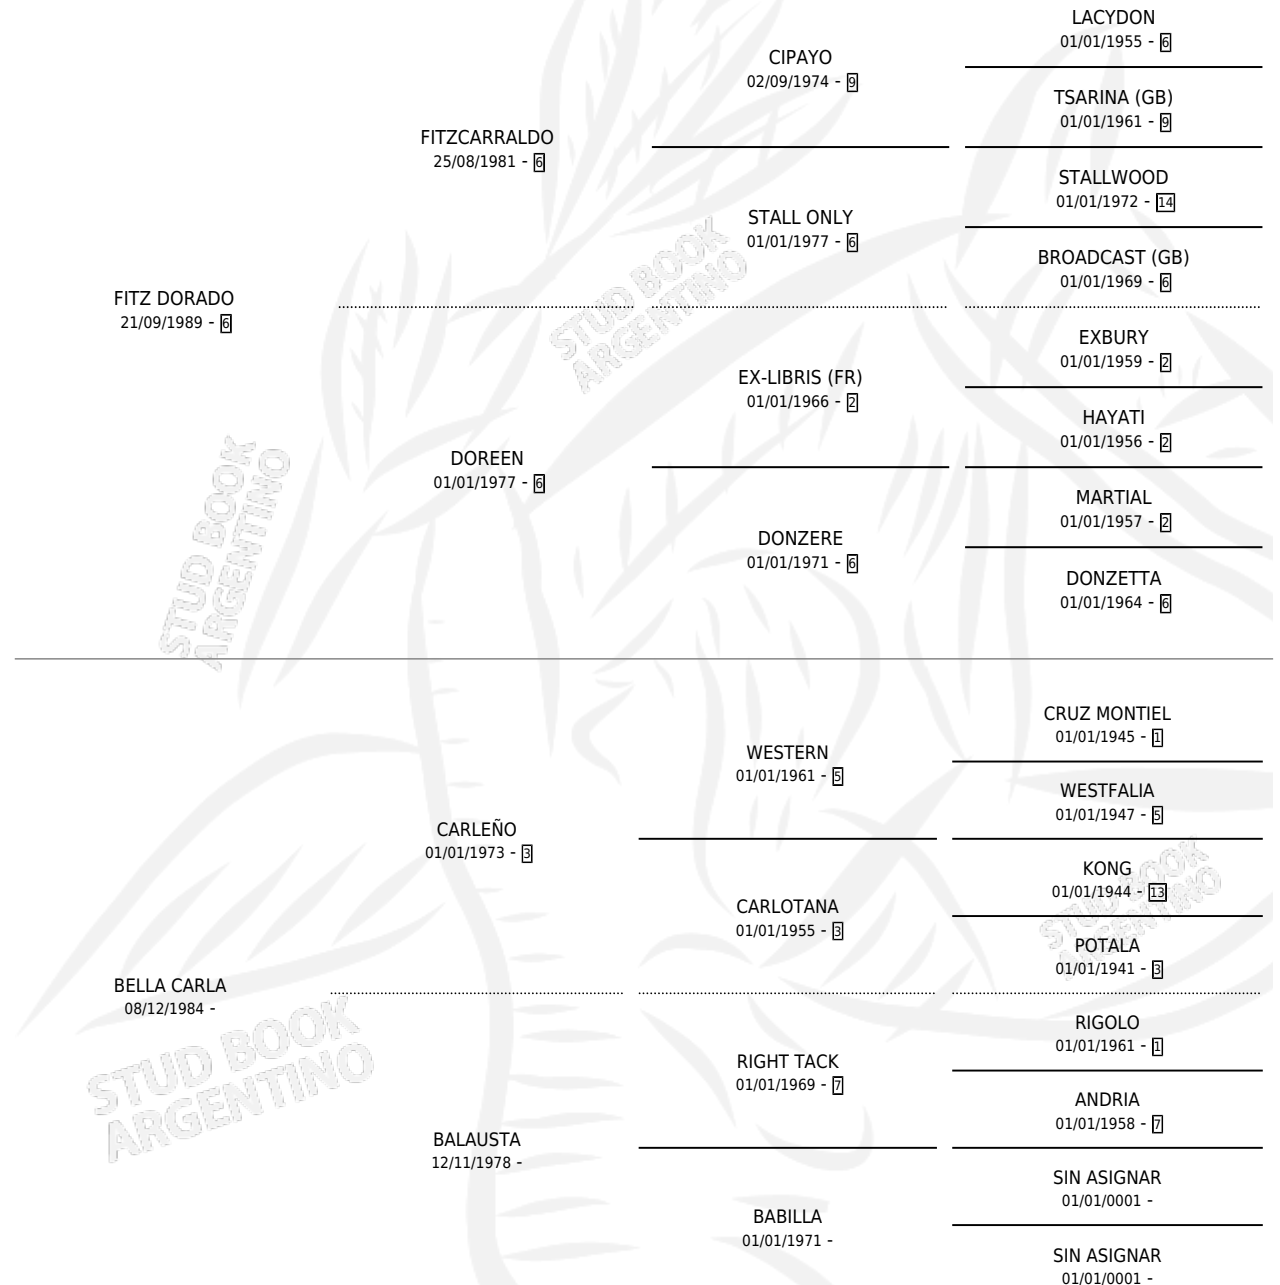

# BELLO FITZ

por FITZ DORADO y BELLA CARLA por CARLEÑO

Argentina · Macho · Alazan · SP · 01/11/1996  
Familia · Volumen 36

## ESTADO

TIPIFICACIÓN SANGUÍNEA	✓
TIPIFICACIÓN POR ADN	X
PASAPORTE	X
IDENTIFICACIÓN POR MICROCHIP	X
REPRODUCTOR	X

**Lugar de nacimiento:** Amistad

**Criador:** Sin dato

## PEDIGREE