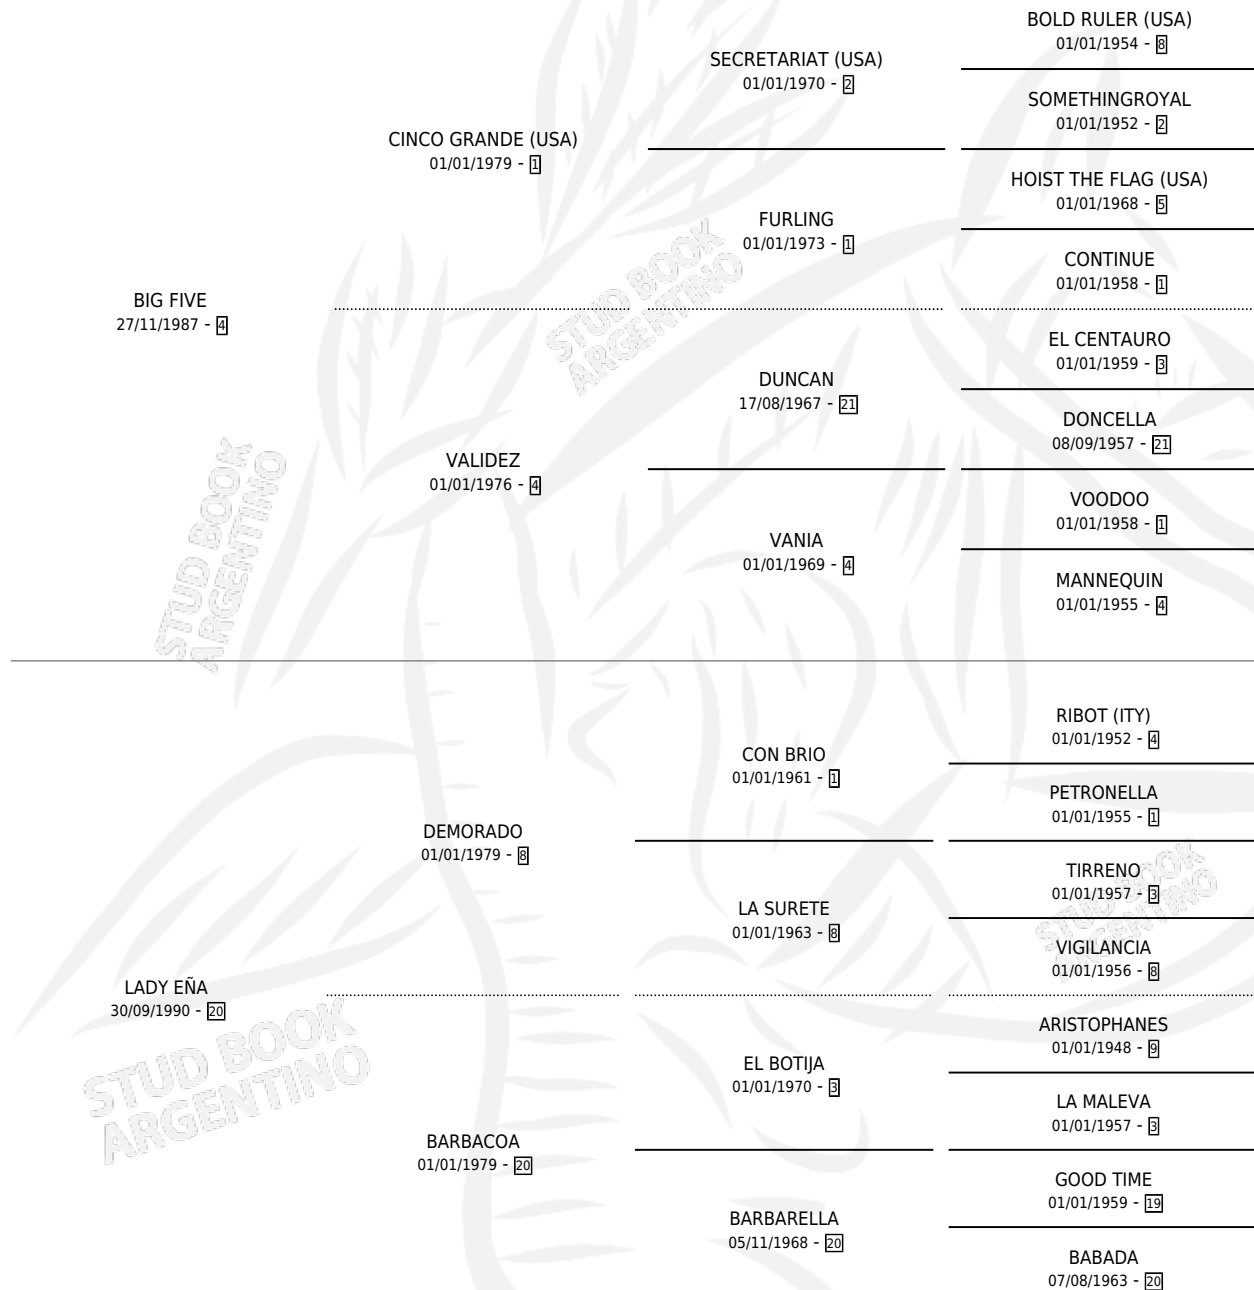

LADY ARLINGTON

por **BIG FIVE** y **LADY EÑA** por **DEMORADO**

Argentina · Hembra · Alazan · SP · 12/11/1996
Familia 20 · Volumen 36

ESTADO

TIPIFICACIÓN SANGUÍNEA	✓
TIPIFICACIÓN POR ADN	X
PASAPORTE	X
IDENTIFICACIÓN POR MICROCHIP	X
REPRODUCTOR	X

Lugar de nacimiento: Firmamento

Criador: Villar Urquiza Mariano Ignacio (SUC)

PEDIGREE

CAMPAÑA

Solo carreras oficiales de Argentina

POR EDAD

EDAD	CC	1°	2°	3°	4°	5°	NP	CLC	CLG	CLCG1	CLGG1	IMPORTE	GANANCIA / CC
3 AÑOS	2	0	0	0	0	0	2	0	0	0	0	\$0	\$0
TOTALES	2	0	0	0	0	0	2	0	0	0	0	\$0	\$0
%		0.0%	0.0%	0.0%	0.0%	0.0%	100%	0.0%	0.0%	0.0%	0.0%		