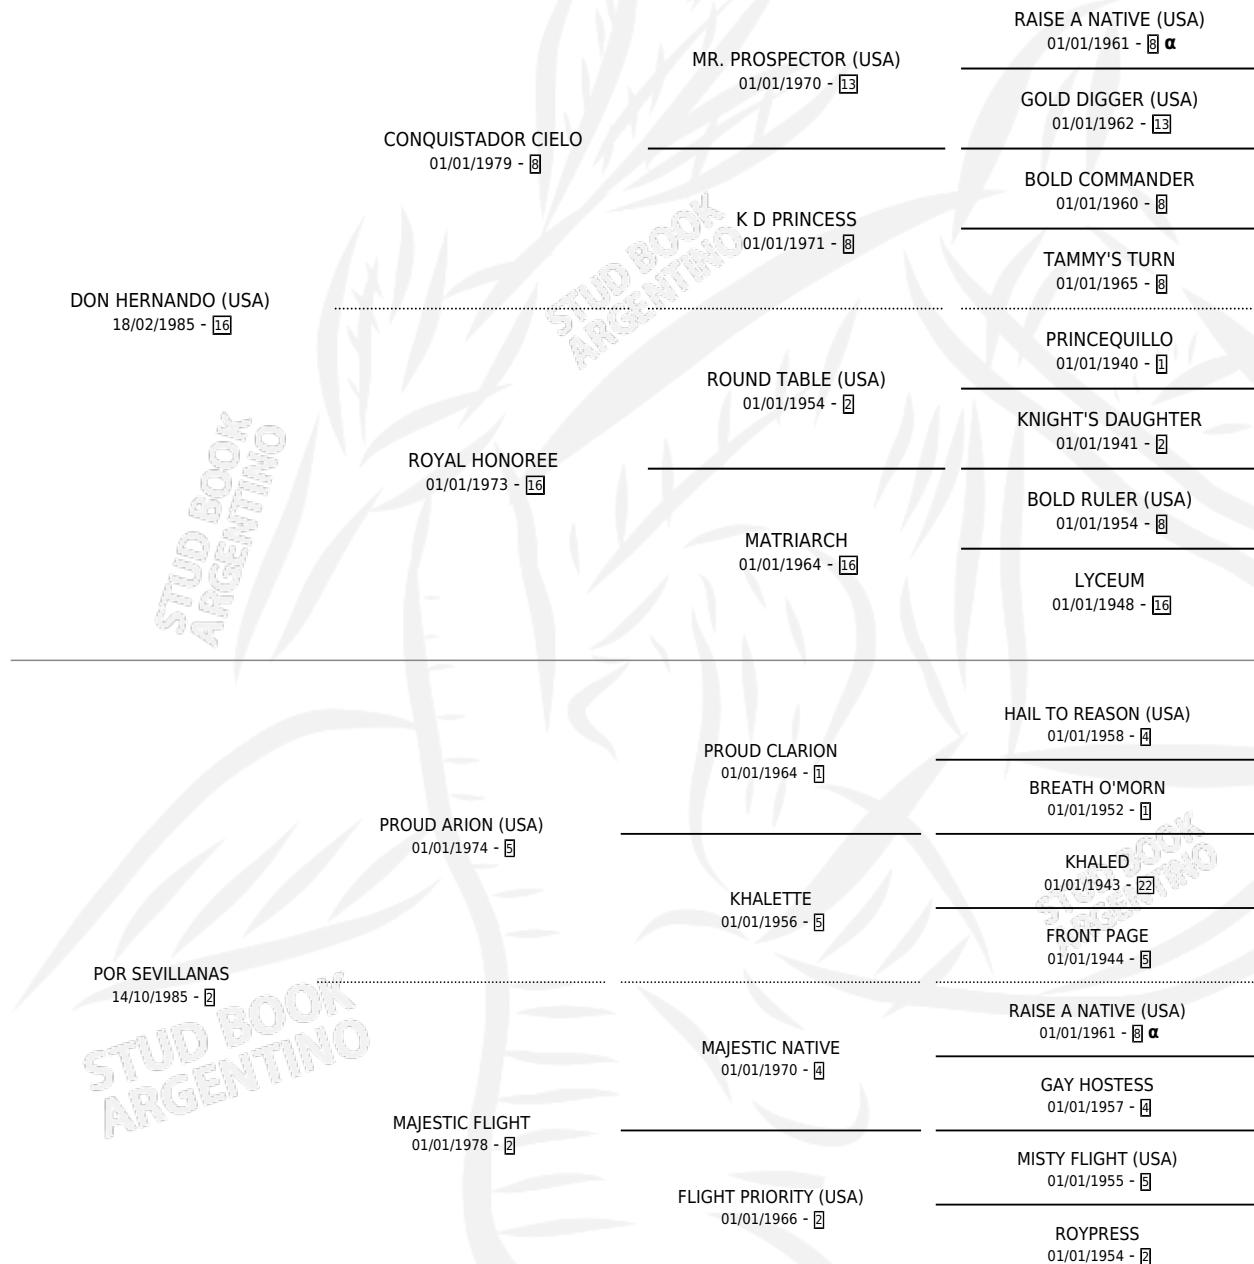

DOÑA ELENA

por **DON HERNANDO (USA)** y **POR SEVILLANAS** por **PROUD ARION (USA)**

Argentina · Hembra · Zaino · SP · 26/09/1996
Familia 2-d · Volumen 36

ESTADO

TIPIFICACIÓN SANGUÍNEA	✓
TIPIFICACIÓN POR ADN	X
PASAPORTE	X
IDENTIFICACIÓN POR MICROCHIP	X
REPRODUCTOR	X

Lugar de nacimiento: Don Yeye
Criador: Sin dato

PEDIGREE

INBREEDING : α

CAMPAÑA

Solo carreras oficiales de Argentina

POR EDAD

EDAD	CC	1°	2°	3°	4°	5°	NP	CLC	CLG	CLCG1	CLGG1	IMPORTE	GANANCIA / CC
5 AÑOS	3	0	0	1	0	0	2	0	0	0	0	\$286	\$95
TOTALES	3	0	0	1	0	0	2	0	0	0	0	\$286	\$95
%		0.0%	0.0%	33.3%	0.0%	0.0%	66.7%	0.0%	0.0%	0.0%	0.0%		