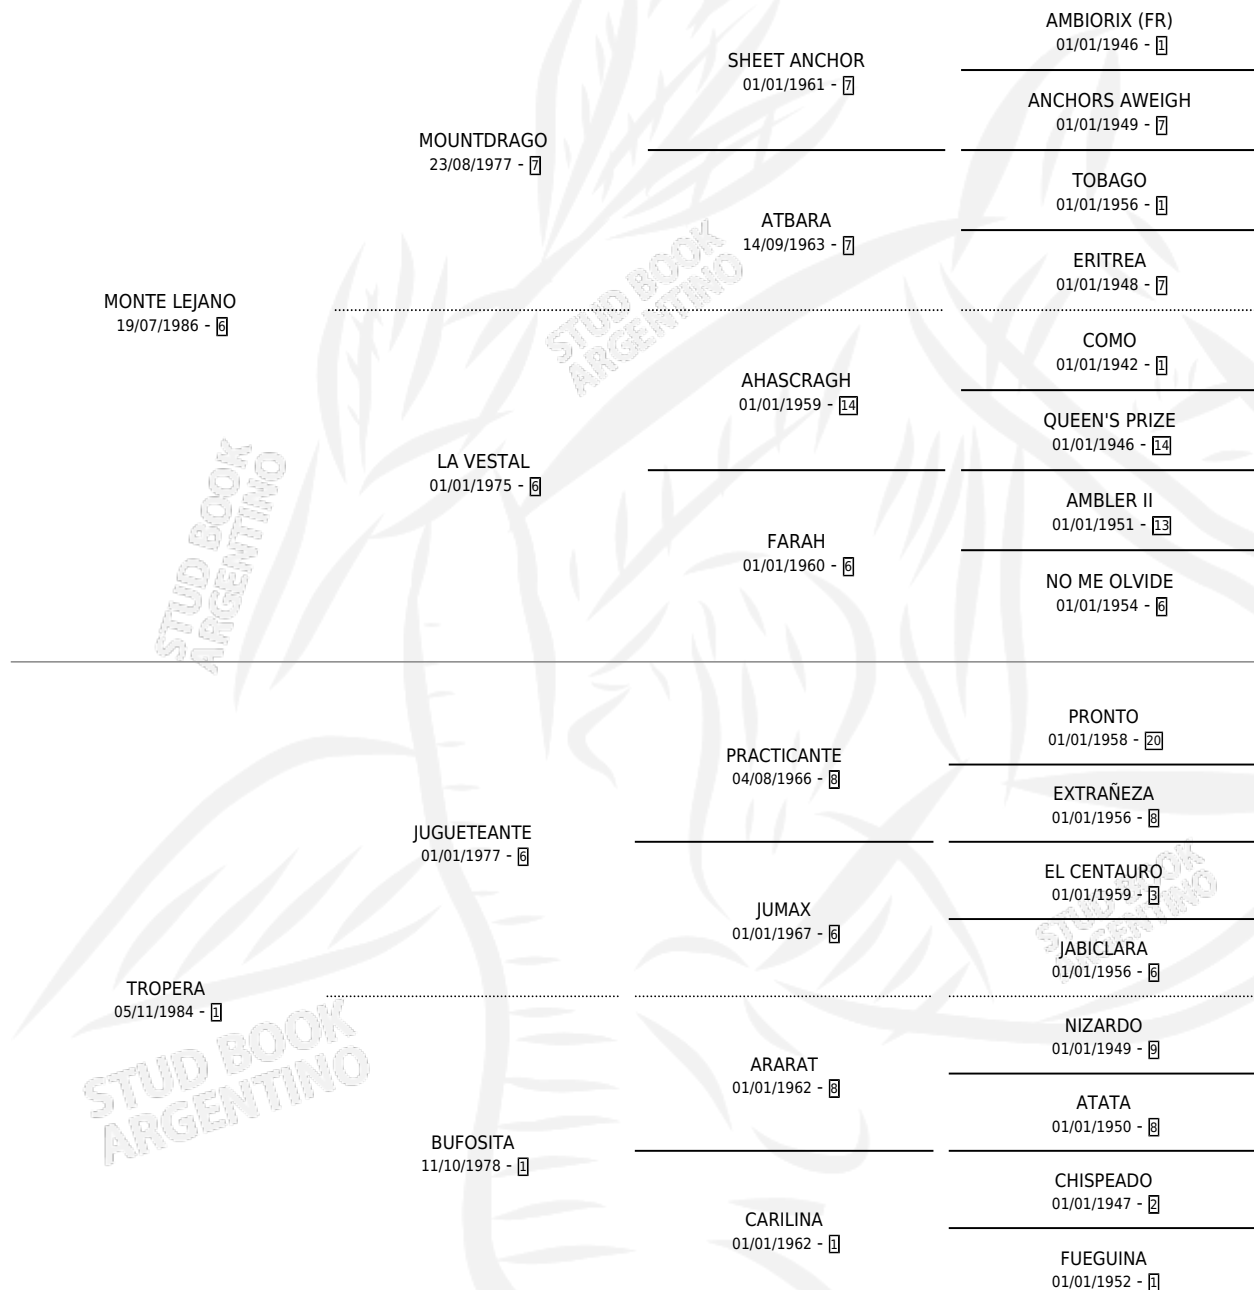

LA JUGUETERA

por MONTE LEJANO y TROPERA por JUGUETEANTE

Argentina · Hembra · Zaino · SP · 06/10/1996
Familia 1 · Volumen 36

ESTADO

TIPIFICACIÓN SANGUÍNEA	✓
TIPIFICACIÓN POR ADN	✓
PASAPORTE	X
IDENTIFICACIÓN POR MICROCHIP	X
REPRODUCTOR	✓

Lugar de nacimiento: El Trece

Criador: El Trece

~

HIJOS

	MACHOS	HEMBRAS
4 NACIERON	1	3
SIN ACTUACIONES		

PEDIGREE

CAMPAÑA

Solo carreras oficiales de Argentina