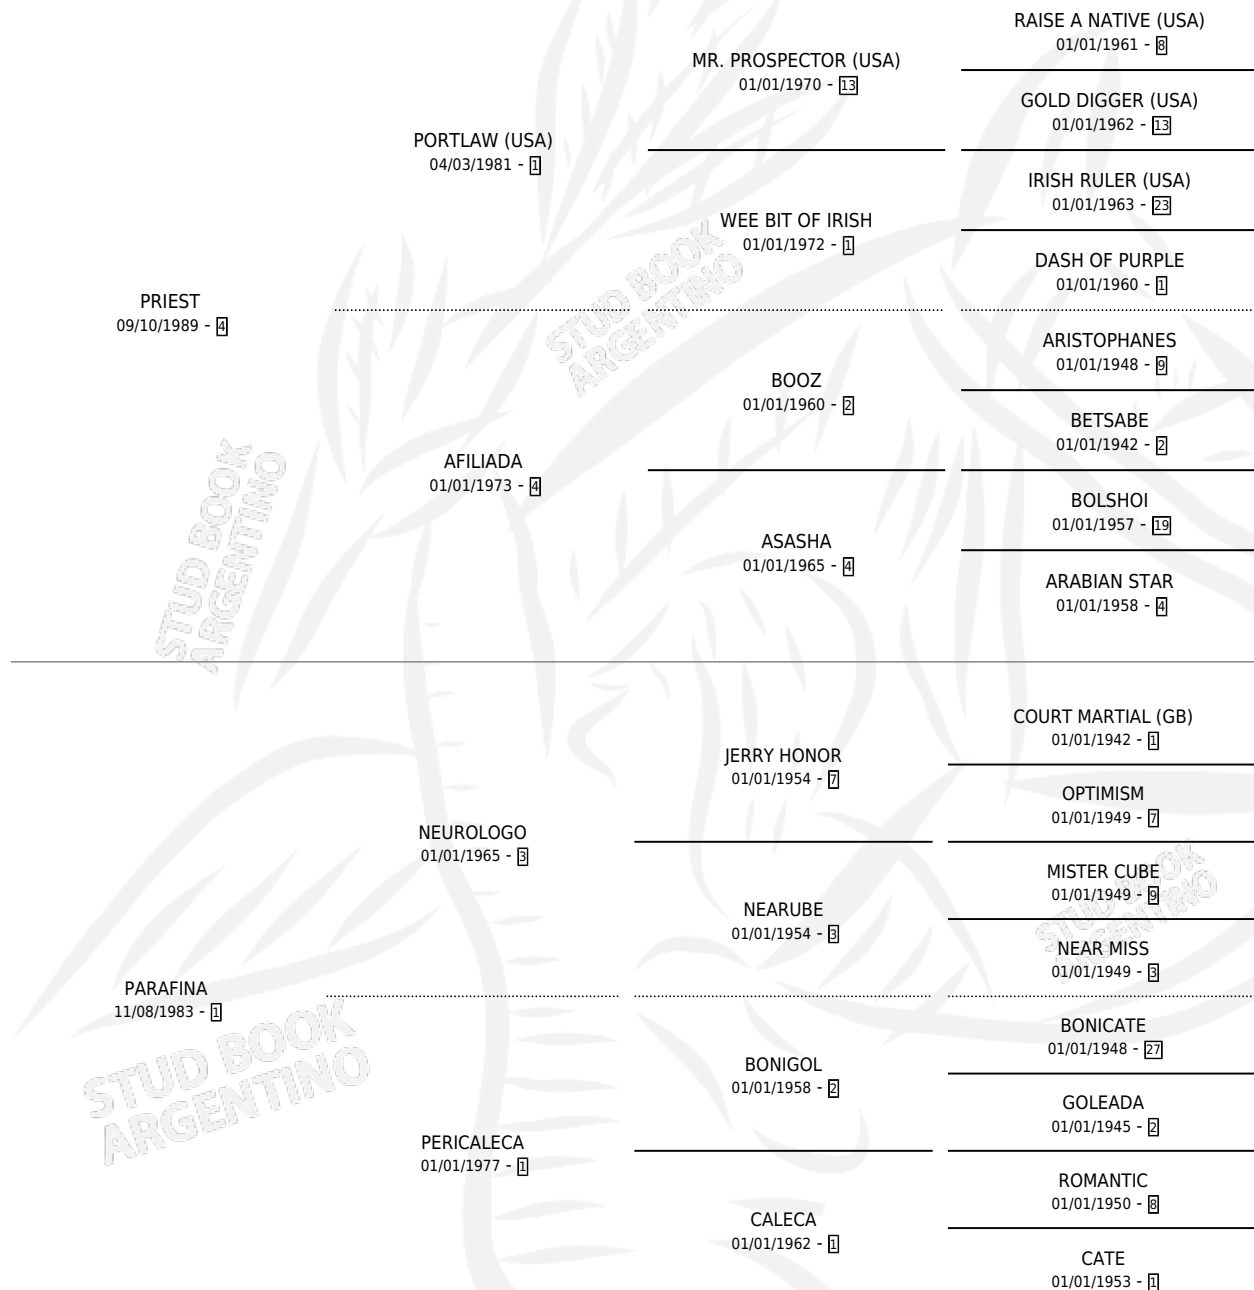

LA DIFICIL

por **PRIEST** y **PARAFINA** por **NEUROLOGO**

Argentina · Hembra · Zaino · SP · 07/11/1996
Familia 1 · Volumen 36

ESTADO

TIPIFICACIÓN SANGUÍNEA	✓
TIPIFICACIÓN POR ADN	✓
PASAPORTE	X
IDENTIFICACIÓN POR MICROCHIP	X
REPRODUCTOR	✓

Lugar de nacimiento: San Remigio
Criador: Sin dato

~

HIJOS

	MACHOS	HEMBRAS
3 NACIERON	3	0
1 CORRIERON	1	0

SIN ACTUACIONES

PEDIGREE

S

cimientos 3 / Efectividad 27.27%

PADRILLO	PRODUCTO	CRIADOR	1ER SERVICIO	ÚLTIMO SERVICIO
EL DANDY	∅		12/09/2014	12/09/2014
LA DIFICIL	∅		15/11/2012	15/11/2012
Datos oficiales del Stud Book Argentino			16/12/2011	16/12/2011
EL DANDY	∅		30/10/2009	30/10/2009
Documentado en studbook.org.ar			15/02/2007	15/02/2007
EL DANDY	∅		04/10/2005	30/11/2005
EL DANDY	∅		29/11/2004	04/12/2004
MERCADO TOSS	DIPUTADO TOSS (M Z, 21/11/2004)	ALEGMA	12/12/2003	12/12/2003
MERCADO TOSS	CARABLANCA TOSS (M A, 04/12/2003)	ALEGMA	19/12/2002	21/12/2002
MERCADO TOSS	∅		29/11/2001	30/11/2001
MERCADO TOSS	FACIL TOSS (M A, 18/11/2001)	ALEGMA	08/12/2000	10/12/2000