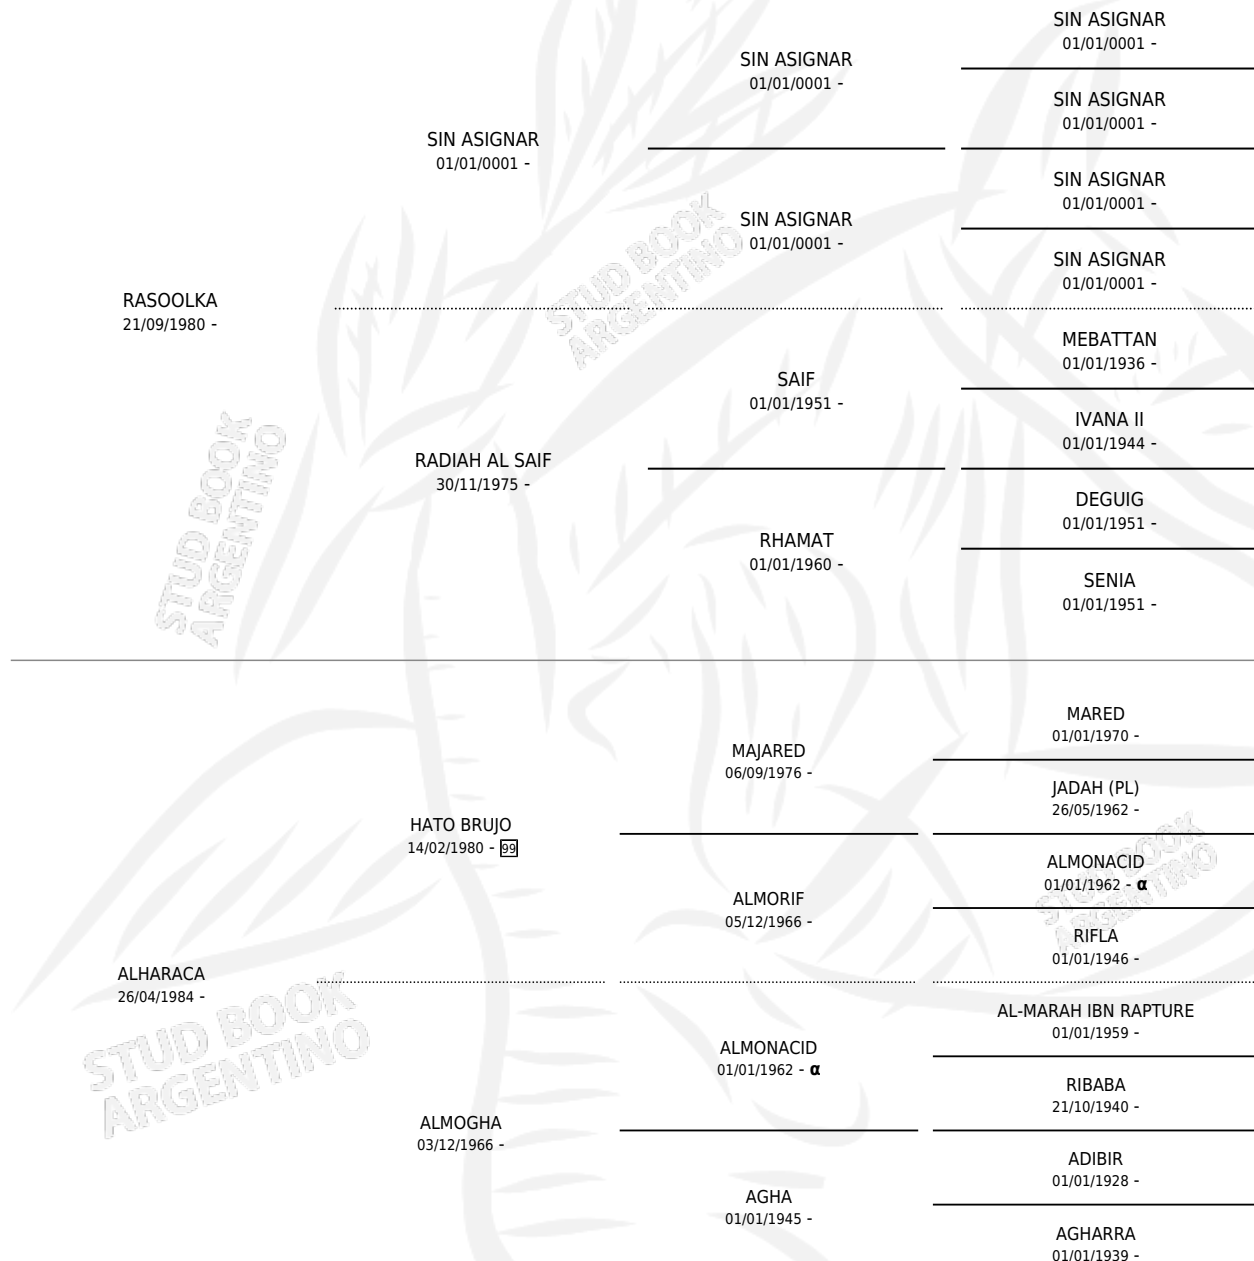

JI KHAAMIS

por RASOOLKA y ALHARACA por HATO BRUJO

Argentina · Hembra · Tordillo · AP · 17/11/1996
Familia · Volumen 36

ESTADO

TIPIFICACIÓN SANGUÍNEA	✓
TIPIFICACIÓN POR ADN	X
PASAPORTE	X
IDENTIFICACIÓN POR MICROCHIP	X
REPRODUCTOR	X

Lugar de nacimiento: Yibrail

Criador: Sin dato

PEDIGREE

INBREEDING : α

JI KHAAMIS

Datos oficiales del Stud Book Argentino

Documento generado el 08/05/2026

studbook.org.ar