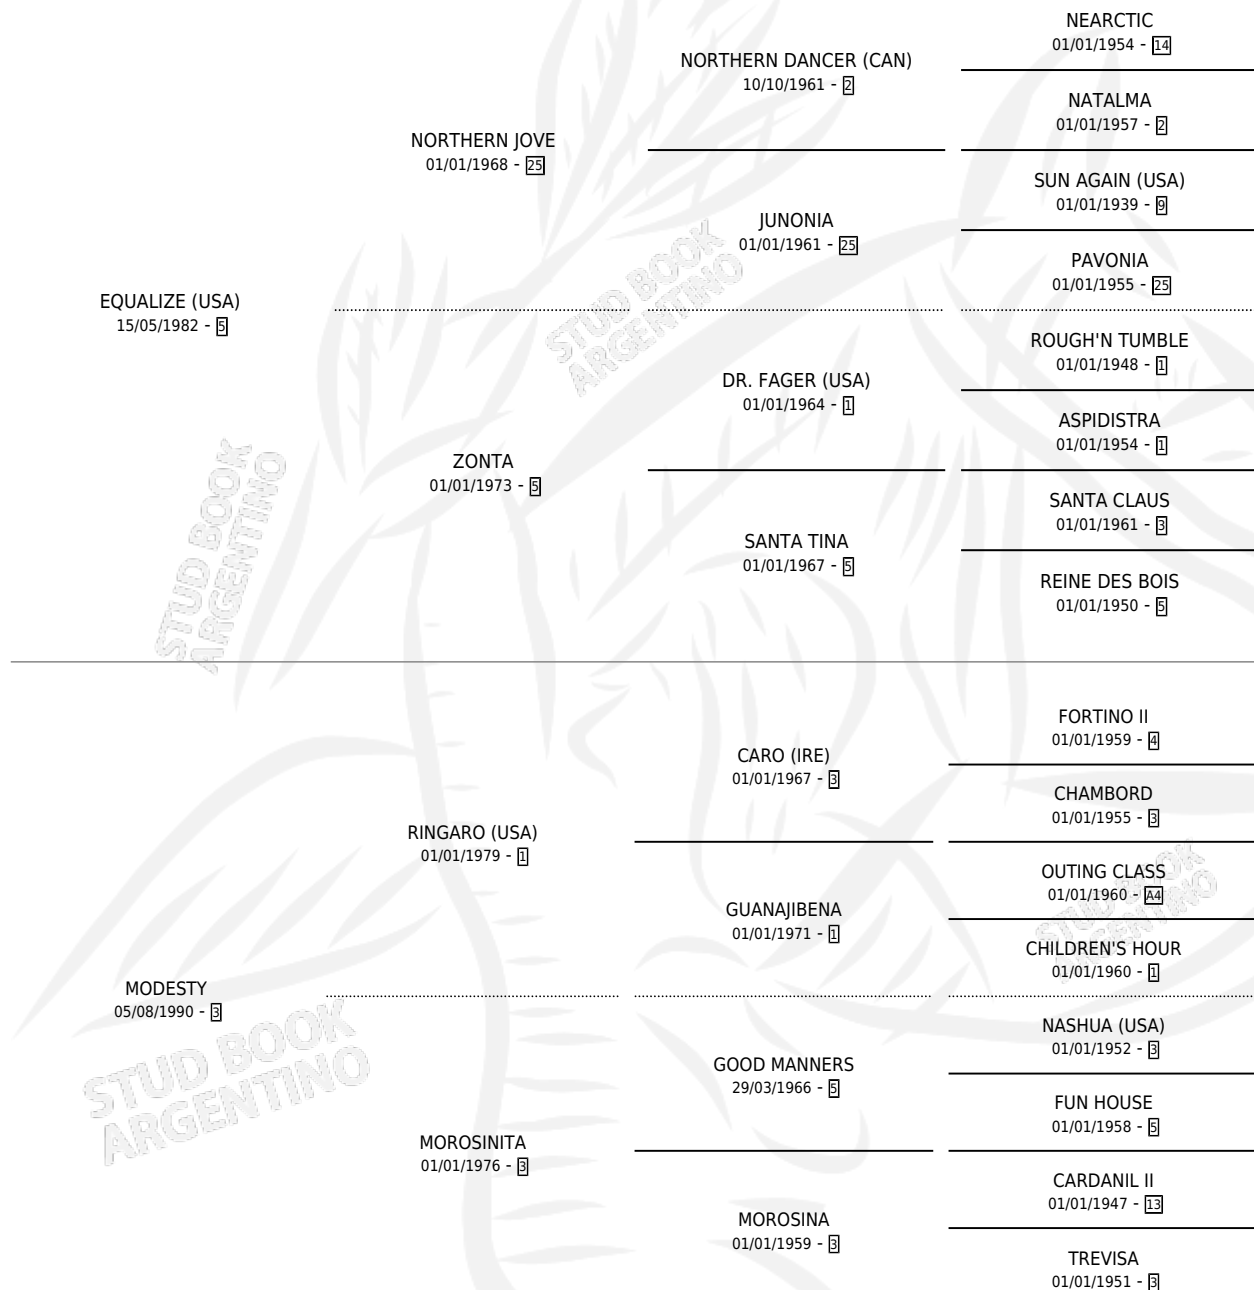

Lugar de nacimiento: Abolengo

Criador: Abolengo

~

HIJOS

	MACHOS	HEMBRAS
7 NACIERON	4	3
3 CORRIERON	2	1
3 GANARON	2	1
0 GANADORES CL	0 GANADORES GR	0 GANADORES G1

PEDIGREE

CAMPAÑA

Solo carreras oficiales de Argentina