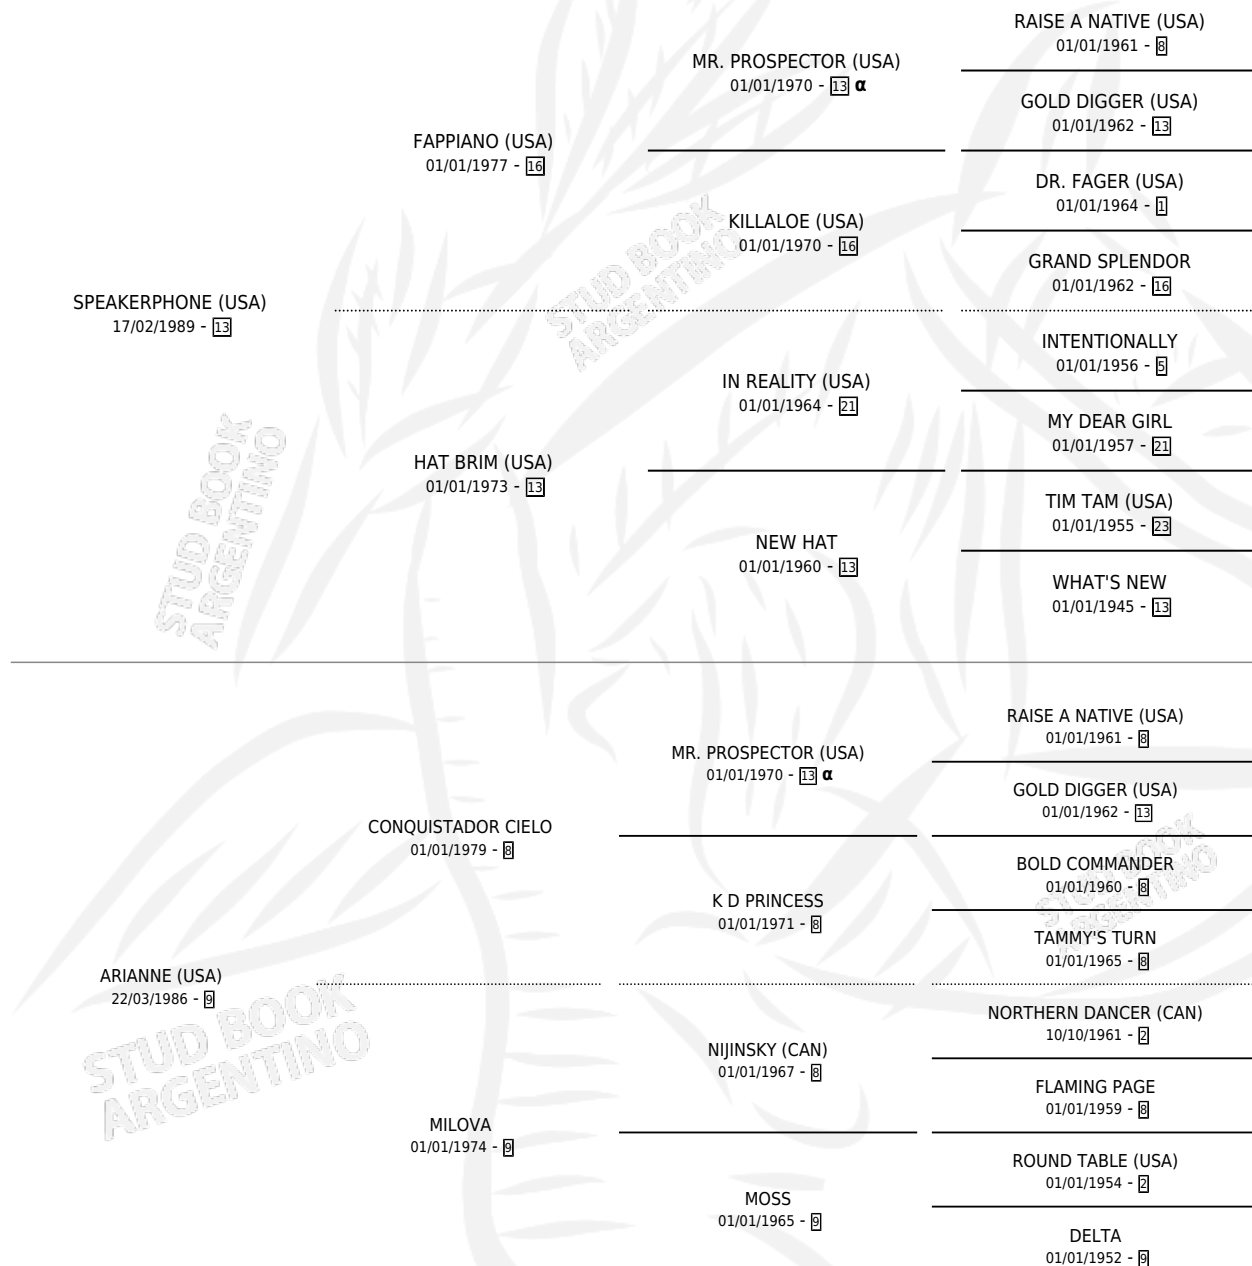

AETNA

por **SPEAKERPHONE (USA)** y **ARIANNE (USA)** por
CONQUISTADOR CIELO

Argentina · Hembra · Zaino Colorado · SP · 23/10/1996
Familia 9-f · Volumen 36

ESTADO

TIPIFICACIÓN SANGUÍNEA	✓
TIPIFICACIÓN POR ADN	X
PASAPORTE	X
IDENTIFICACIÓN POR MICROCHIP	X
REPRODUCTOR	✓

Lugar de nacimiento: Vacacion
Criador: Vacacion

~

HIJOS

	MACHOS	HEMBRAS
2 NACIERON	2	0
SIN ACTUACIONES		

PEDIGREE

INBREEDING : α