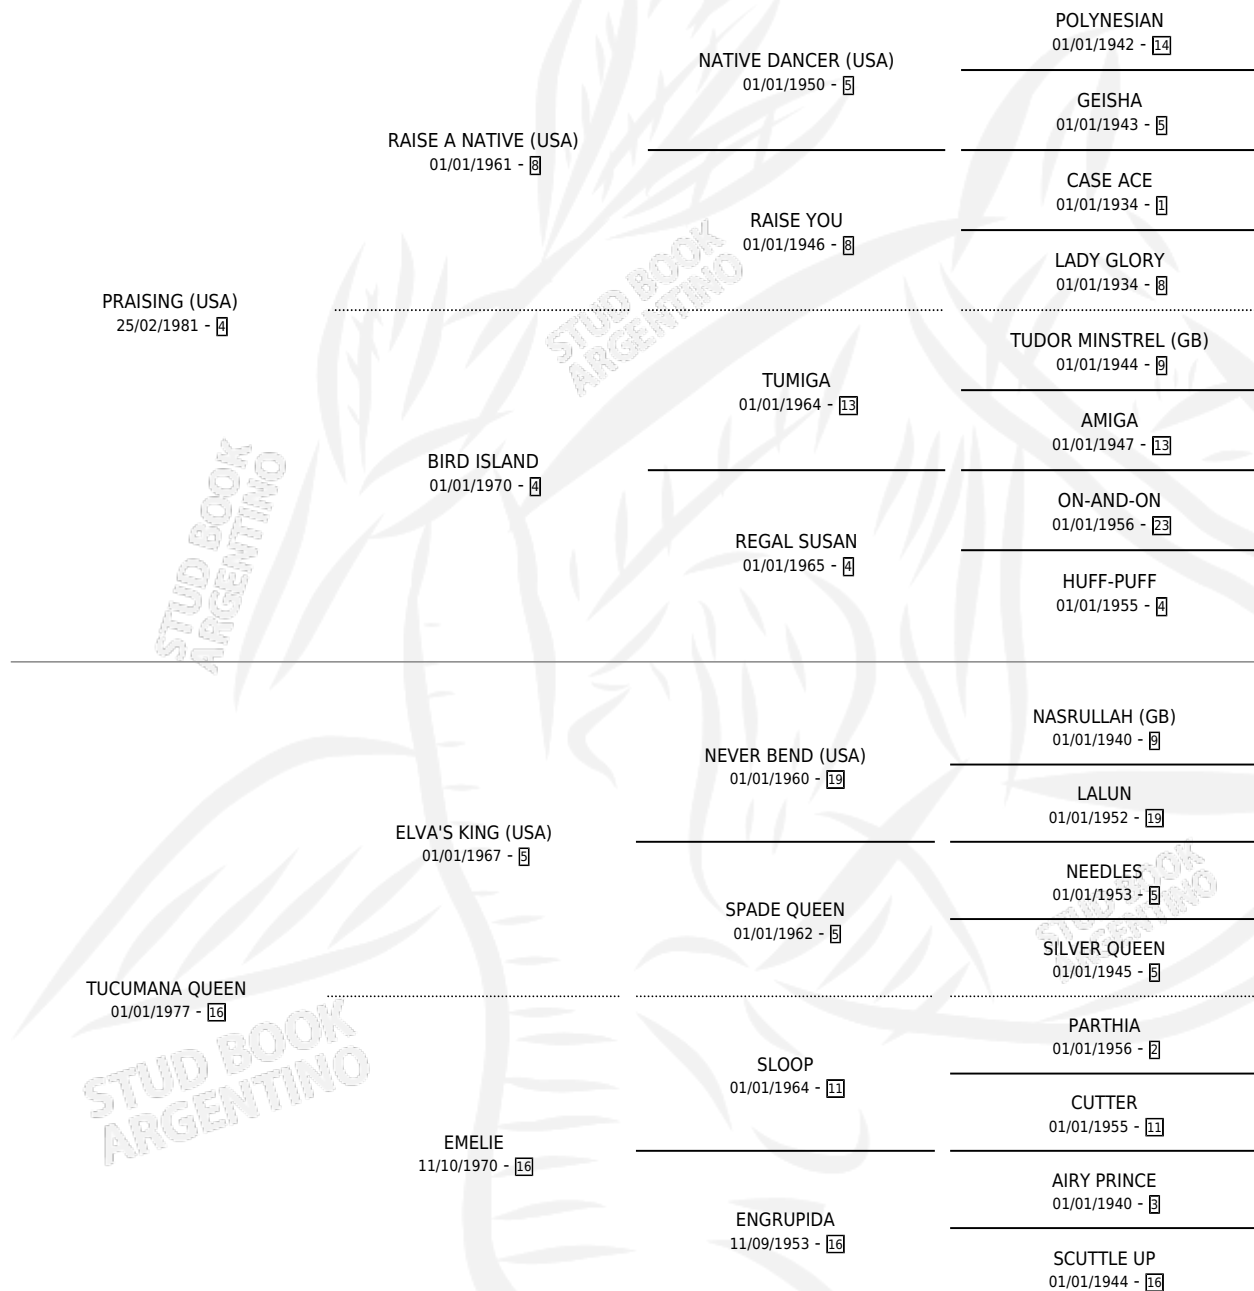

EPULEFF

por **PRAISING (USA)** y **TUCUMANA QUEEN** por **ELVA'S KING (USA)**

Argentina · Macho · Alazan · SP · 10/11/1996
Familia 16 · Volumen 36

ESTADO

TIPIFICACIÓN SANGUÍNEA	✓
TIPIFICACIÓN POR ADN	✓
PASAPORTE	X
IDENTIFICACIÓN POR MICROCHIP	X
REPRODUCTOR	X

Lugar de nacimiento: Los Olivos

Criador: Los Olivos

PEDIGREE

CAMPAÑA

Solo carreras oficiales de Argentina

POR EDAD

EDAD	CC	1°	2°	3°	4°	5°	NP	CLC	CLG	CLCG1	CLGG1	IMPORTE	GANANCIA / CC
3 AÑOS	3	1	0	0	0	0	2	0	0	0	0	\$6,300	\$2,100
4 AÑOS	5	2	1	1	1	0	0	0	0	0	0	\$12,244	\$2,449
TOTALES	8	3	1	1	1	0	2	0	0	0	0	\$18,544	\$2,318
%		37.5%	12.5%	12.5%	12.5%	0.0%	25.0%	0.0%	0.0%	0.0%	0.0%		