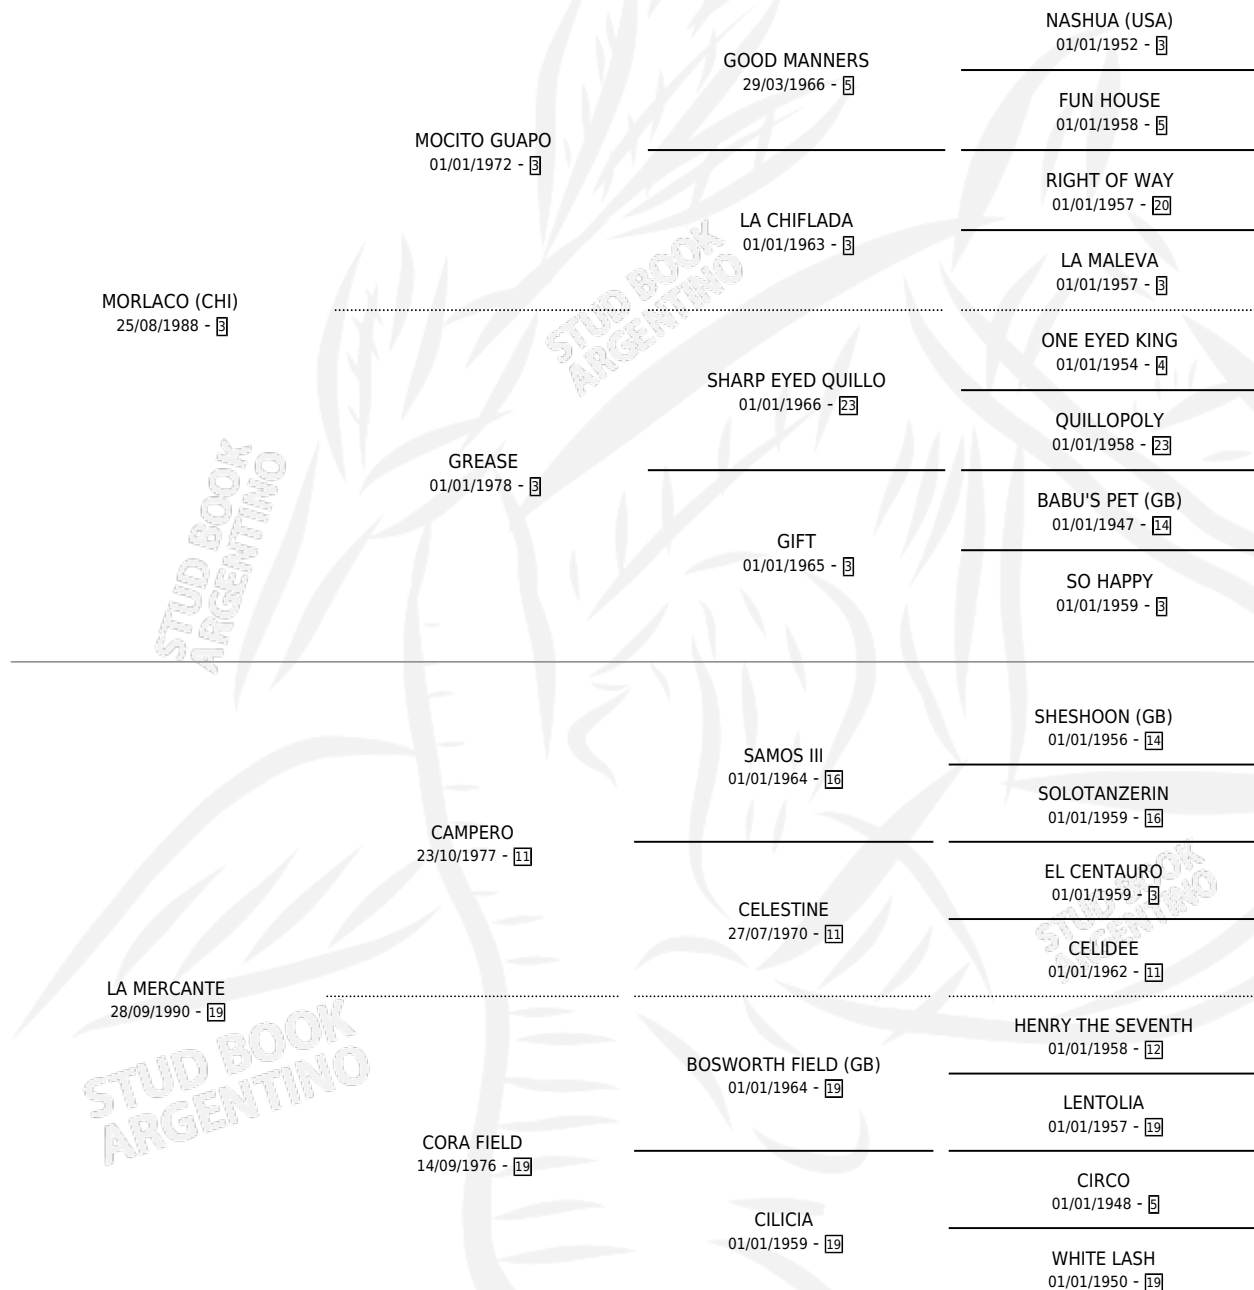

MURTANA

por **MORLACO (CHI)** y **LA MERCANTE** por **CAMPERO**

Argentina · Hembra · Alazan Tostado · SP · 09/11/1996
Familia 19-b · Volumen 36

ESTADO

TIPIFICACIÓN SANGUÍNEA	✓
TIPIFICACIÓN POR ADN	✓
PASAPORTE	X
IDENTIFICACIÓN POR MICROCHIP	X
REPRODUCTOR	✓

Lugar de nacimiento: Cumeneyen

Criador: Sin dato

~

HIJOS

	MACHOS	HEMBRAS
8 NACIERON	5	3
5 CORRIERON	2	3
1 GANARON	0	1
0 GANADORES CL	0 GANADORES GR	0 GANADORES G1

PEDIGREE