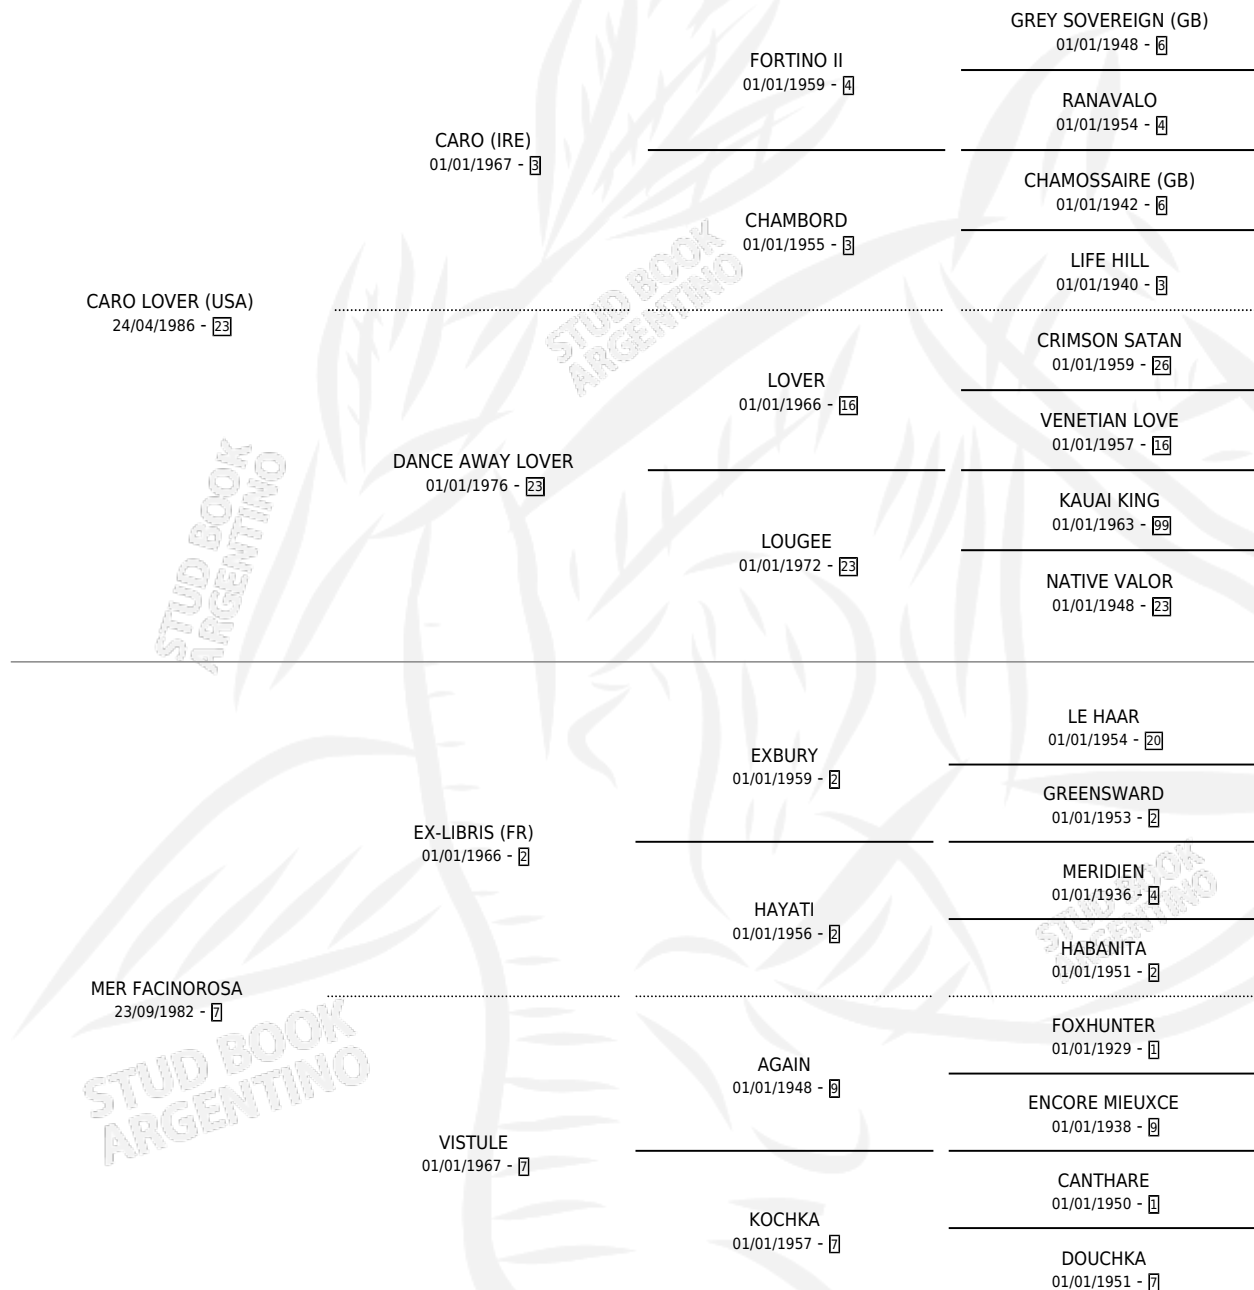

Lugar de nacimiento: David
Criador: David

~

HIJOS

	MACHOS	HEMBRAS
5 NACIERON	3	2
3 CORRIERON	2	1
3 GANARON	2	1

0	0	0
GANADORES CL	GANADORES GR	GANADORES G1

PEDIGREE

CAMPAÑA

Solo carreras oficiales de Argentina