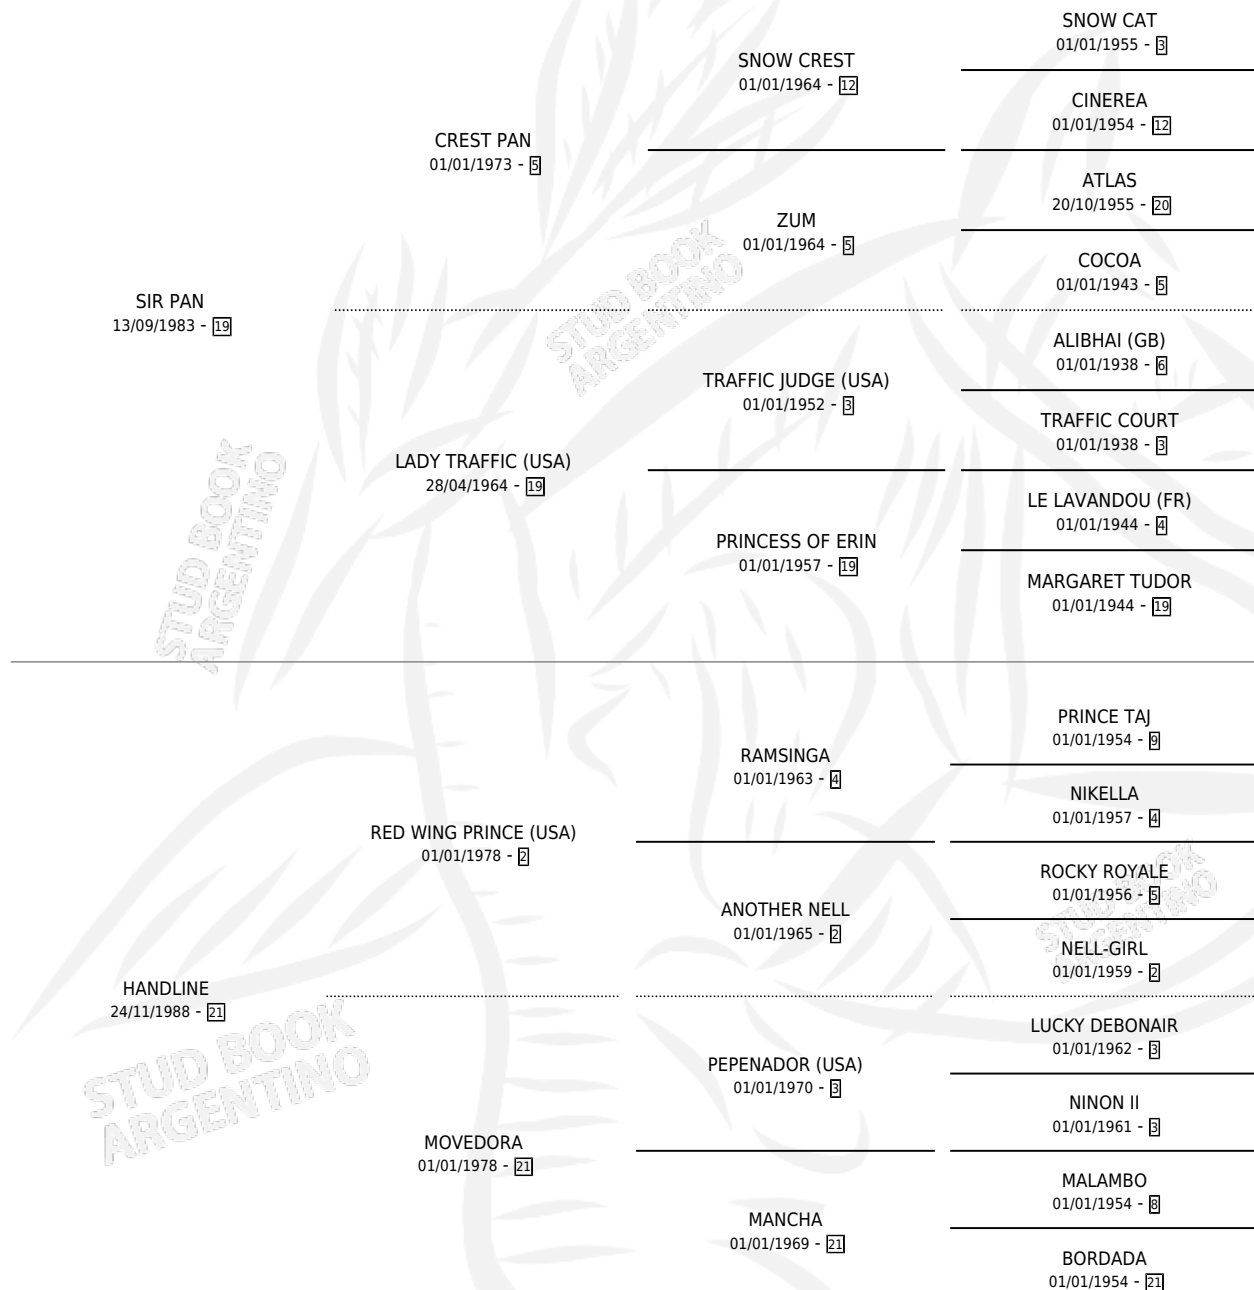

SIR CARLOS

por SIR PAN y HANDLINE por RED WING PRINCE (USA)

Argentina · Macho · Alazan · SP · 07/11/1996
Familia 21 · Volumen 36

ESTADO

TIPIFICACIÓN SANGUÍNEA	✓
TIPIFICACIÓN POR ADN	X
PASAPORTE	X
IDENTIFICACIÓN POR MICROCHIP	X
REPRODUCTOR	X

Lugar de nacimiento: Reconquista

Criador: Sin dato

PEDIGREE

SIR CARLOS

Datos oficiales del Stud Book Argentino

Documento generado el 14/05/2026

studbook.org.ar