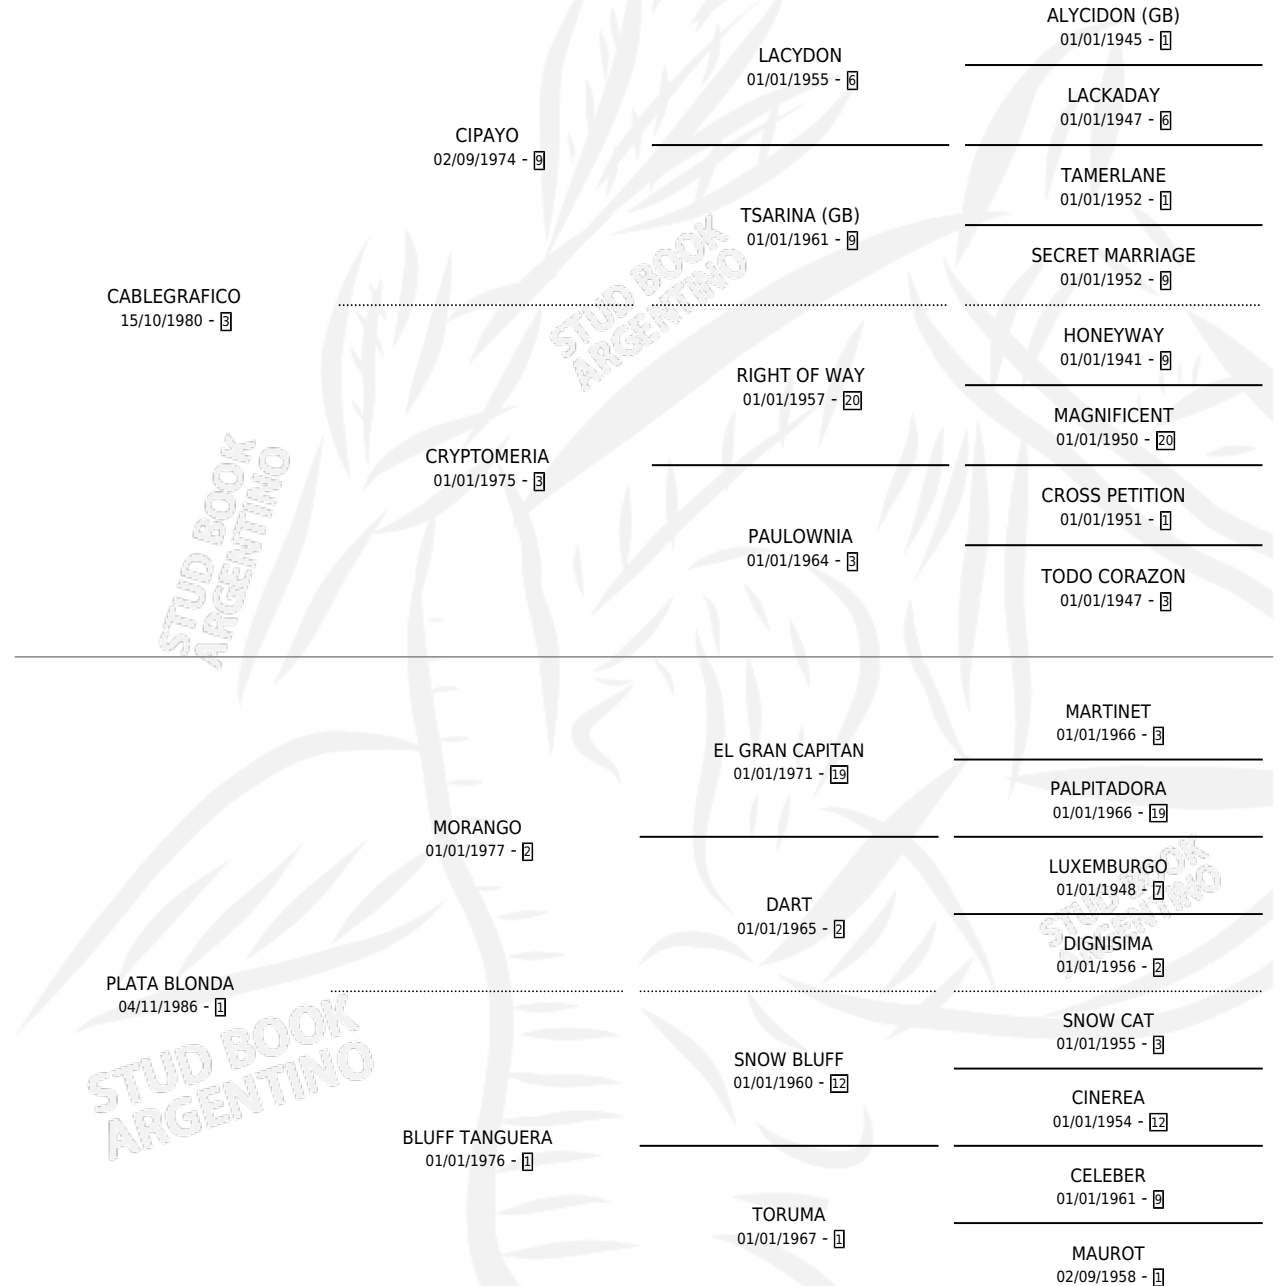

WILD PLA

por **CABLEGRAFICO** y **PLATA BLONDA** por **MORANGO**

Argentina · Hembra · Alazan · SP · 28/11/1996
Familia 1-e · Volumen 36

ESTADO

TIPIFICACIÓN SANGUÍNEA	✓
TIPIFICACIÓN POR ADN	✓
PASAPORTE	X
IDENTIFICACIÓN POR MICROCHIP	X
REPRODUCTOR	✓

Lugar de nacimiento: Wild Horse

Criador: Sin dato

~

HIJOS

	MACHOS	HEMBRAS
3 NACIERON	0	3
2 CORRIERON	0	2

SIN ACTUACIONES

PEDIGREE

CAMPAÑA

Solo carreras oficiales de Argentina

POR EDAD

EDAD	CC	1°	2°	3°	4°	5°	NP	CLC	CLG	CLCG1	CLGG1	IMPORTE	GANANCIA / CC
4 AÑOS	7	2	0	1	0	0	4	0	0	0	0	\$8,232	\$1,176
5 AÑOS	3	0	0	0	0	0	3	0	0	0	0	\$0	\$0
TOTALES	10	2	0	1	0	0	7	0	0	0	0	\$8,232	\$823
%		20.0%	0.0%	10.0%	0.0%	0.0%	70.0%	0.0%	0.0%	0.0%	0.0%		